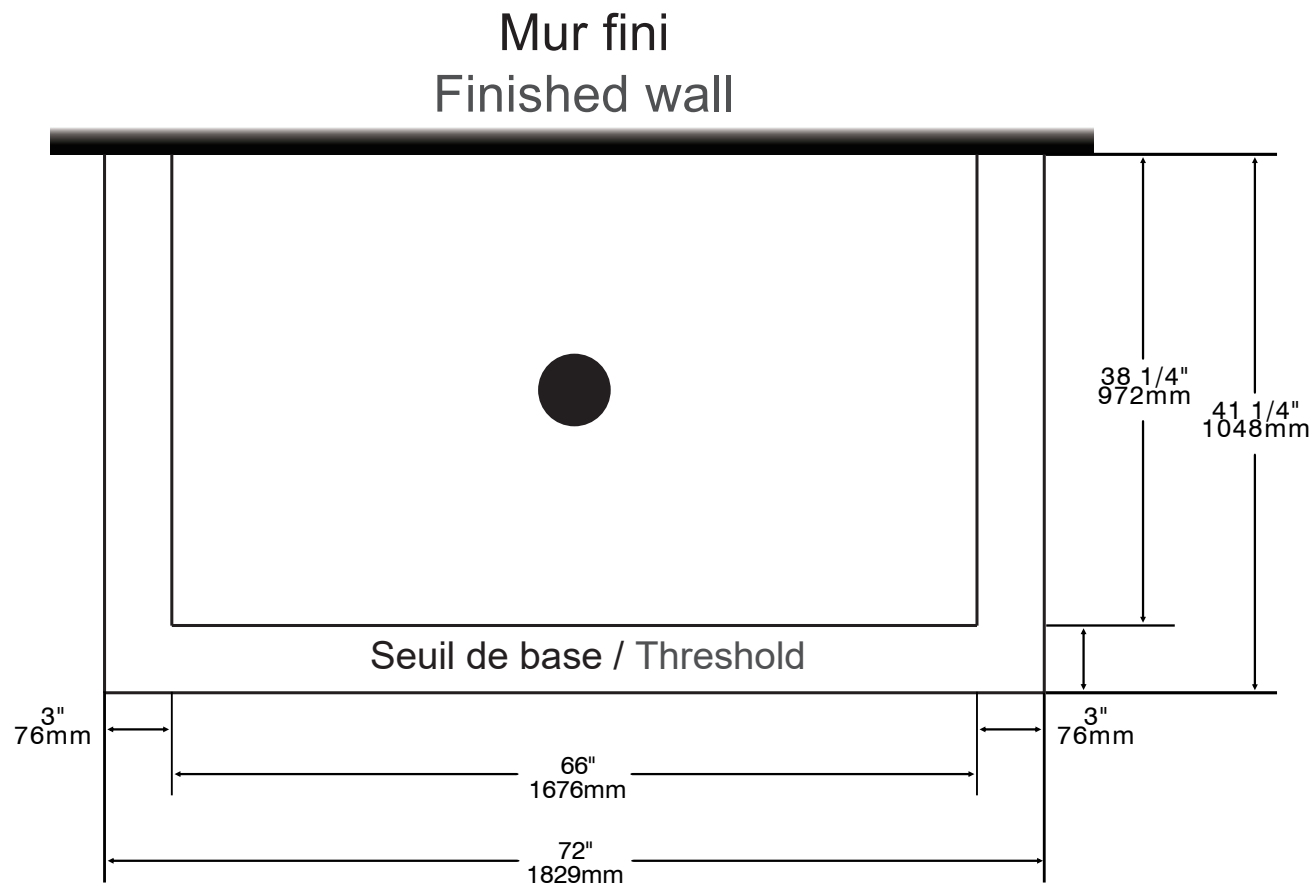

PLAN DE BASE DE CÉRAMIQUE POUR PORTE DE DOUCHE ZITTA

CERAMIC BASE PLAN FOR ZITTA SHOWER DOOR

Les dimensions sont compatibles avec certaines portes de douche Zitta. Pour une installation facile, s'assurer que le seuil et les murs sont de niveau.
Dimension are compatible with certain Zitta shower doors. For an easy installation, make sure the walls and the threshold are level.

Configuration **Sur mur / On wall** Dimensions **60" x 42"**

2023-02-10
Base de céramique
Ceramic base