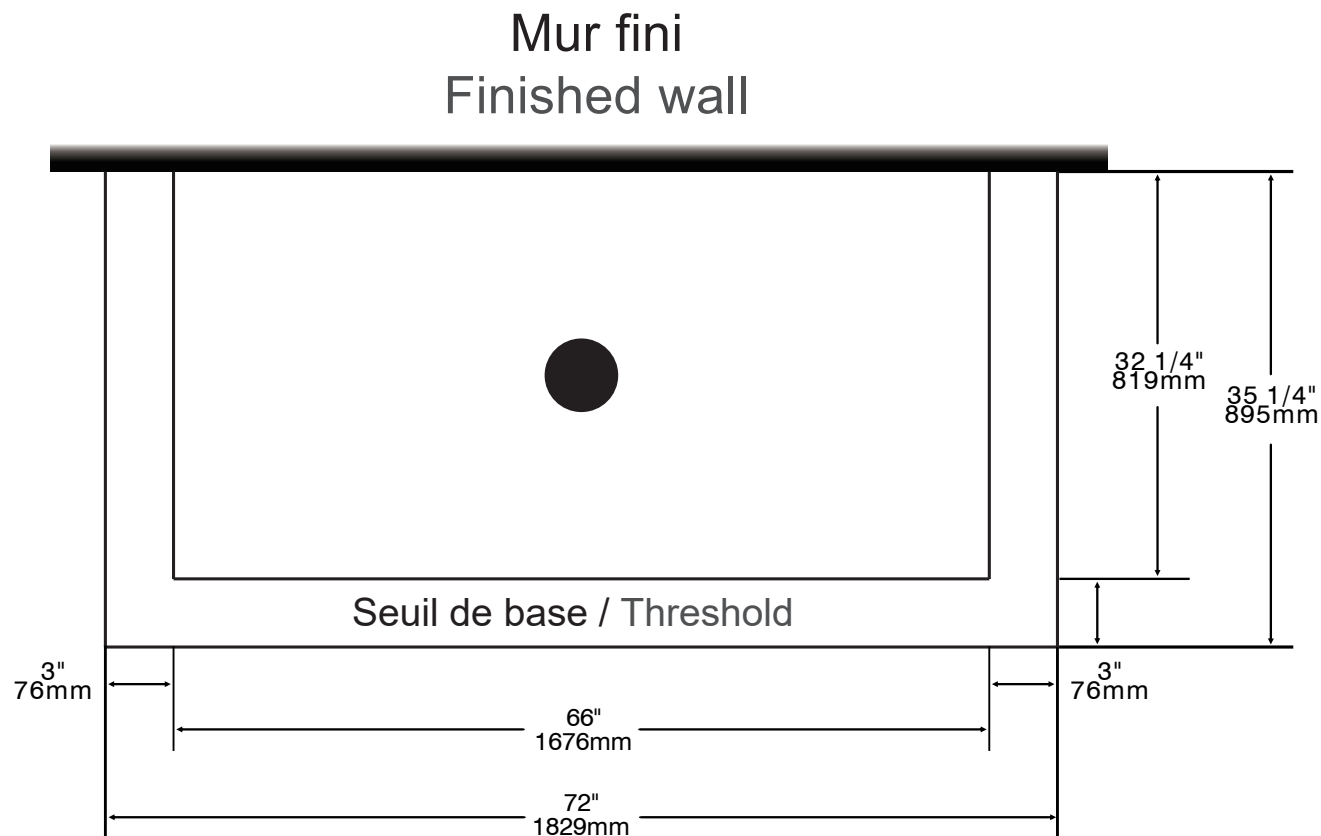

# PLAN DE BASE DE CÉRAMIQUE POUR PORTE DE DOUCHE ZITTA

## CERAMIC BASE PLAN FOR ZITTA SHOWER DOOR

Les dimensions sont compatibles avec certaines portes de douche Zitta. Pour une installation facile, s'assurer que le seuil et les murs sont de niveau.  
Dimension are compatible with certain Zitta shower doors. For an easy installation, make sure the walls and the threshold are level.

Configuration **Sur mur / On wall** Dimensions **72" x 36"**

2023-02-10  
Base de céramique  
Ceramic base