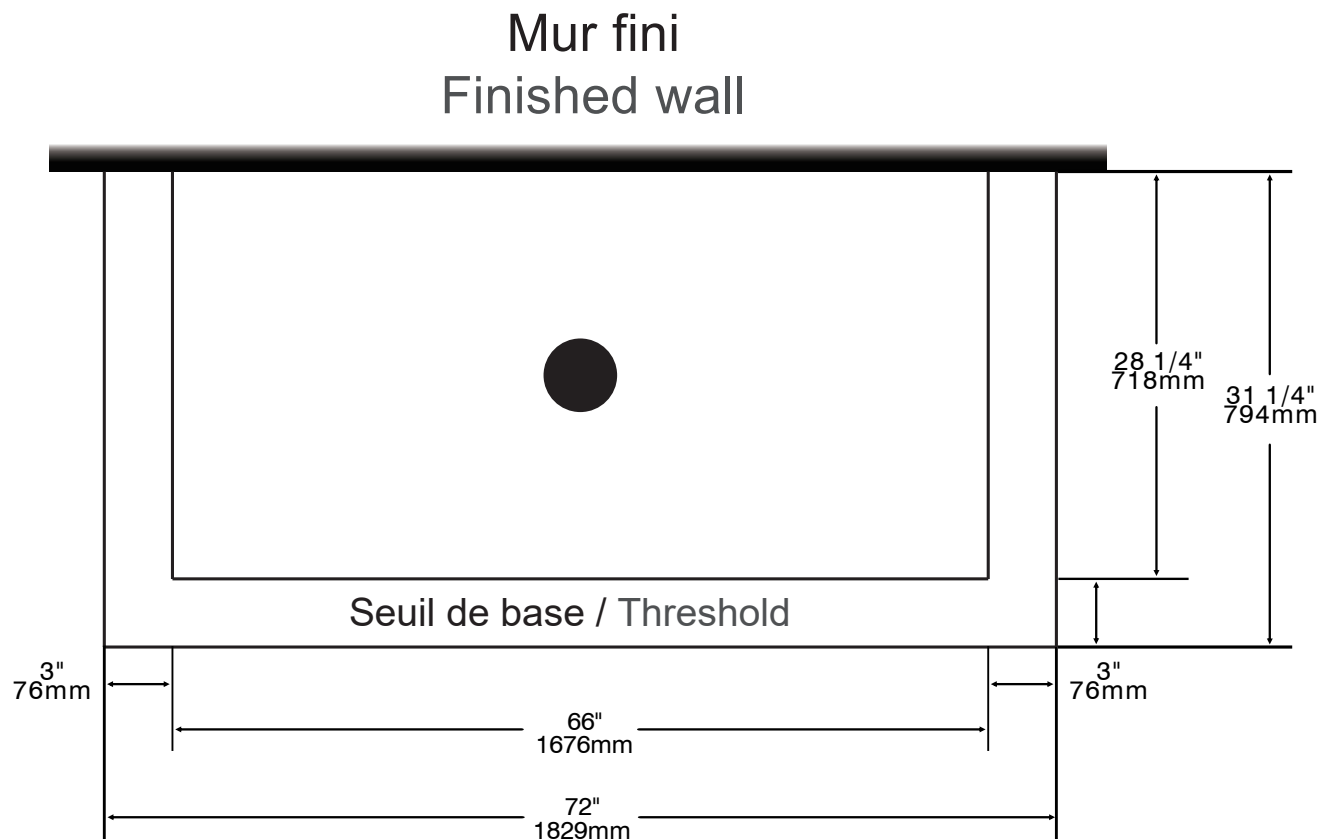

PLAN DE BASE DE CÉRAMIQUE POUR PORTE DE DOUCHE ZITTA

CERAMIC BASE PLAN FOR ZITTA SHOWER DOOR

Les dimensions sont compatibles avec certaines portes de douche Zitta. Pour une installation facile, s'assurer que le seuil et les murs sont de niveau.
Dimension are compatible with certain Zitta shower doors. For an easy installation, make sure the walls and the threshold are level.

Configuration **Sur mur / On wall** Dimensions **72" x 32"**

2023-02-10
Base de céramique
Ceramic base