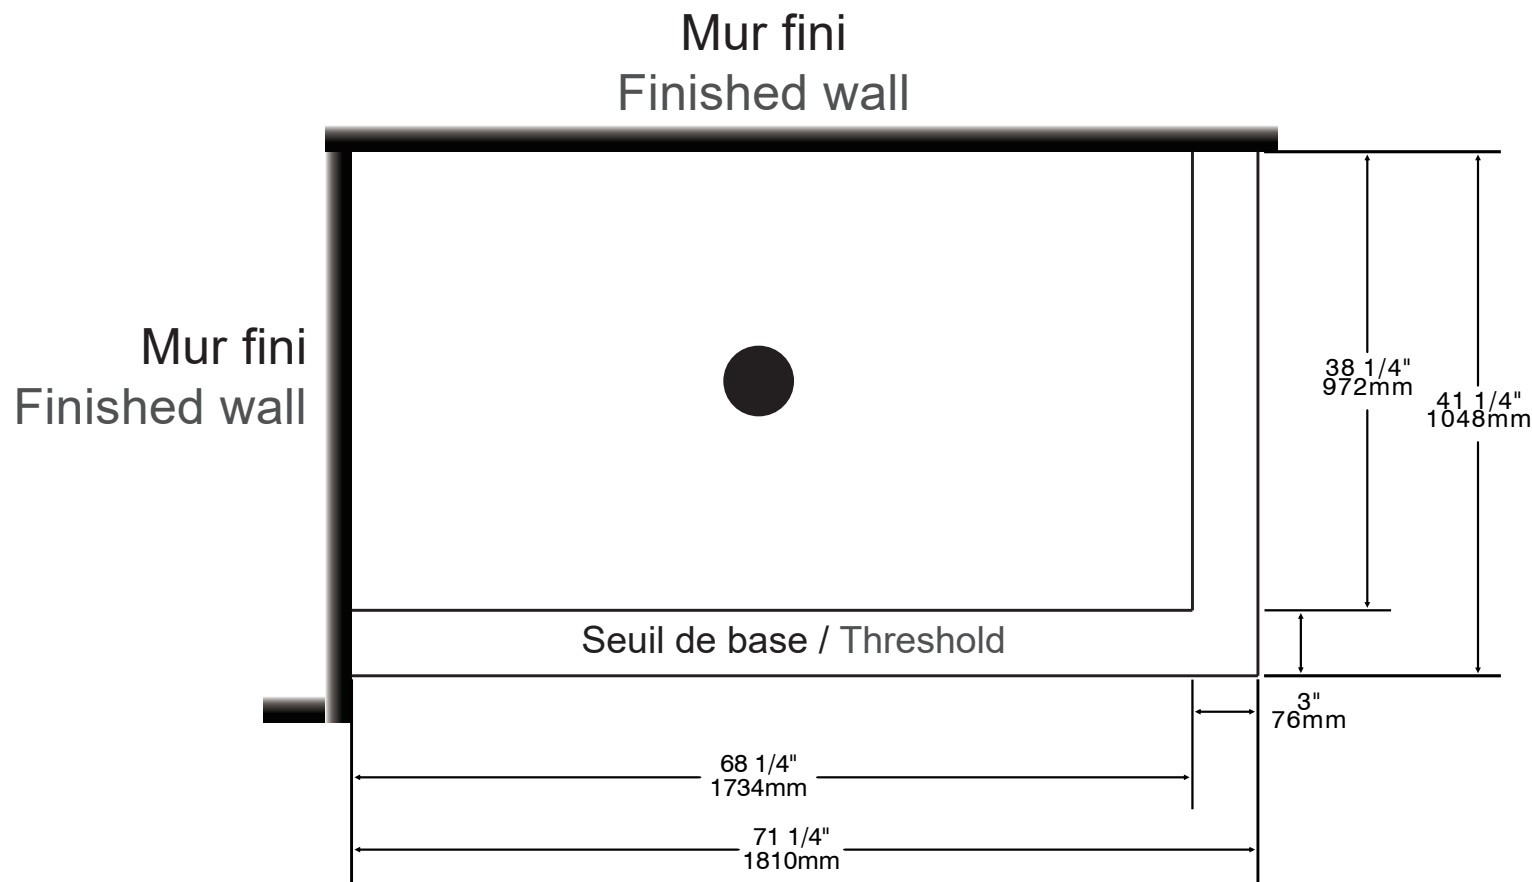

PLAN DE BASE DE CÉRAMIQUE POUR PORTE DE DOUCHE ZITTA

CERAMIC BASE PLAN FOR ZITTA SHOWER DOOR

Les dimensions sont compatibles avec certaines portes de douche Zitta. Pour une installation facile, s'assurer que le seuil et les murs sont de niveau.
Dimension are compatible with certain Zitta shower doors. For an easy installation, make sure the walls and the threshold are level.

Configuration **Coin / Corner**

Dimensions **72" x 42"**

2023-02-10
Base de céramique
Ceramic base