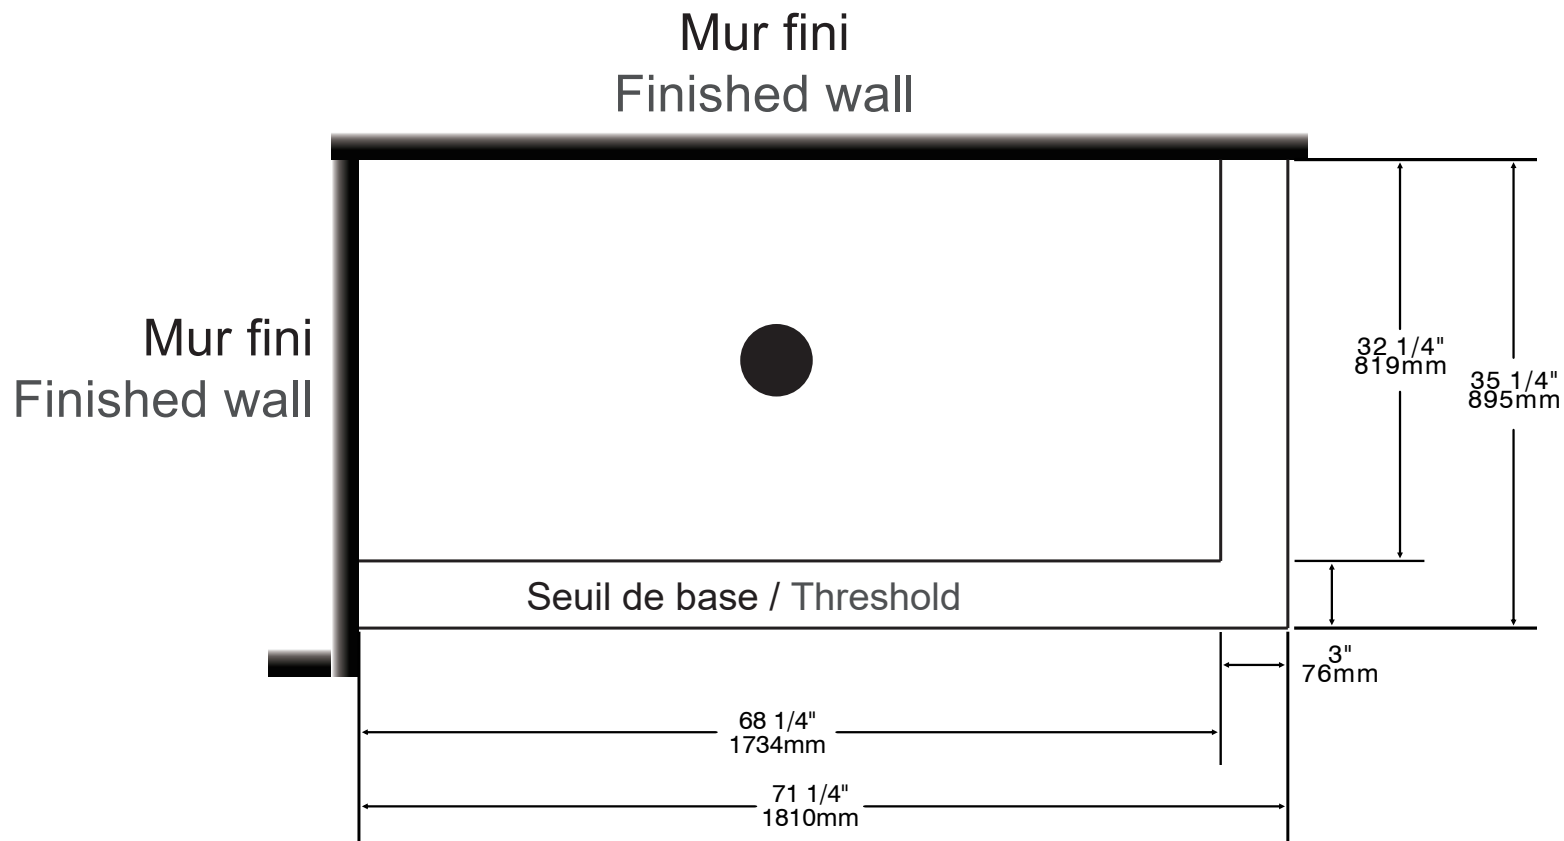

# PLAN DE BASE DE CÉRAMIQUE POUR PORTE DE DOUCHE ZITTA

## CERAMIC BASE PLAN FOR ZITTA SHOWER DOOR

Les dimensions sont compatibles avec certaines portes de douche Zitta. Pour une installation facile, s'assurer que le seuil et les murs sont de niveau.  
Dimension are compatible with certain Zitta shower doors. For an easy installation, make sure the walls and the threshold are level.

2023-02-10

Base de céramique  
Ceramic base

Configuration **Coin / Corner**

Dimensions **72" x 36"**