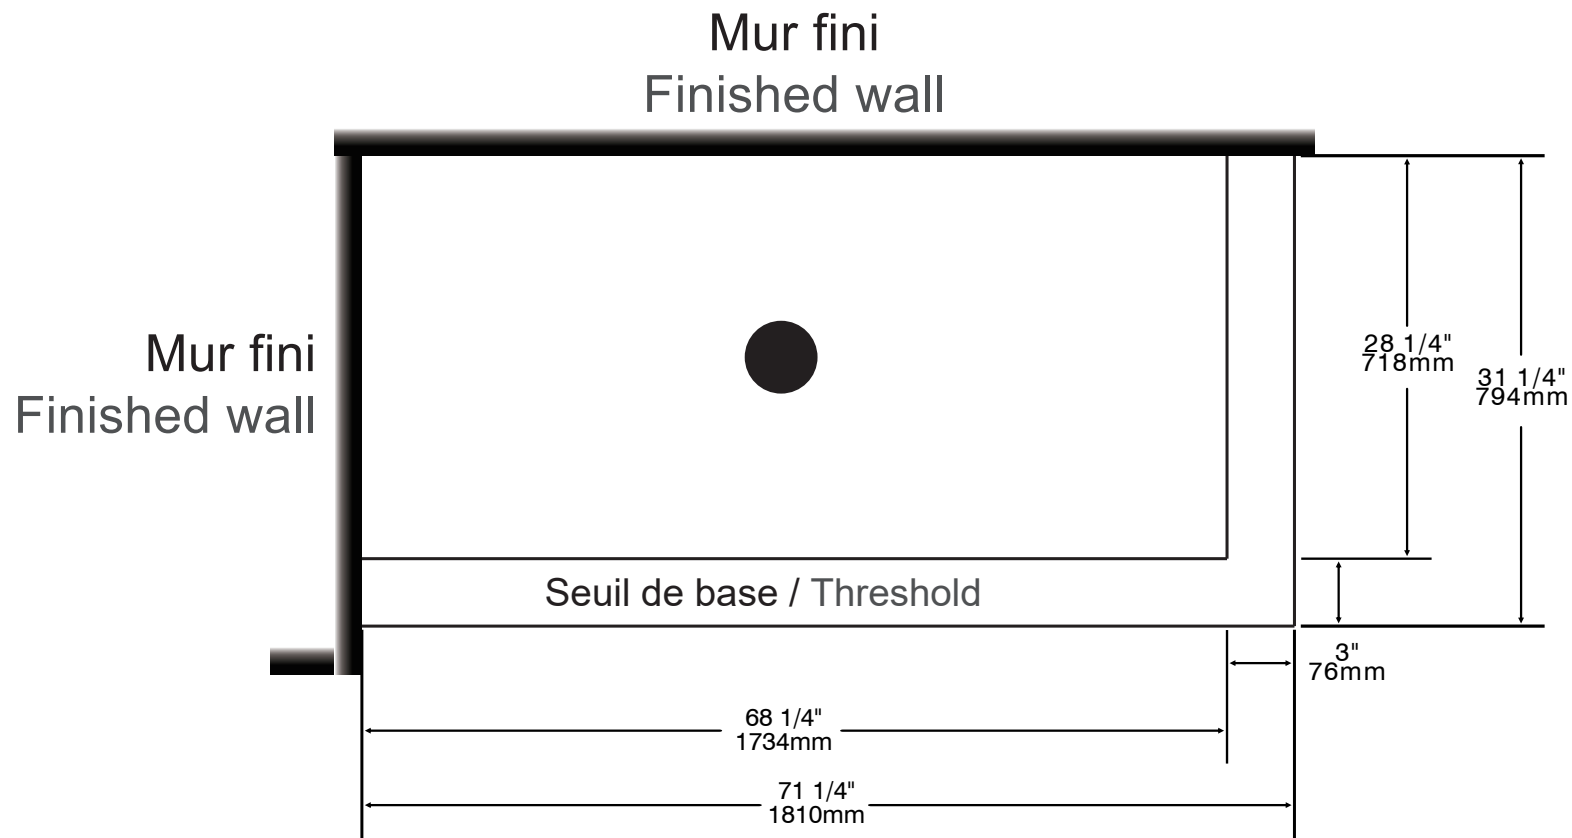

# PLAN DE BASE DE CÉRAMIQUE POUR PORTE DE DOUCHE ZITTA

## CERAMIC BASE PLAN FOR ZITTA SHOWER DOOR

Les dimensions sont compatibles avec certaines portes de douche Zitta. Pour une installation facile, s'assurer que le seuil et les murs sont de niveau.  
Dimension are compatible with certain Zitta shower doors. For an easy installation, make sure the walls and the threshold are level.

2023-02-10

Base de céramique  
Ceramic base

Configuration **Coin / Corner**

Dimensions **72" x 32"**