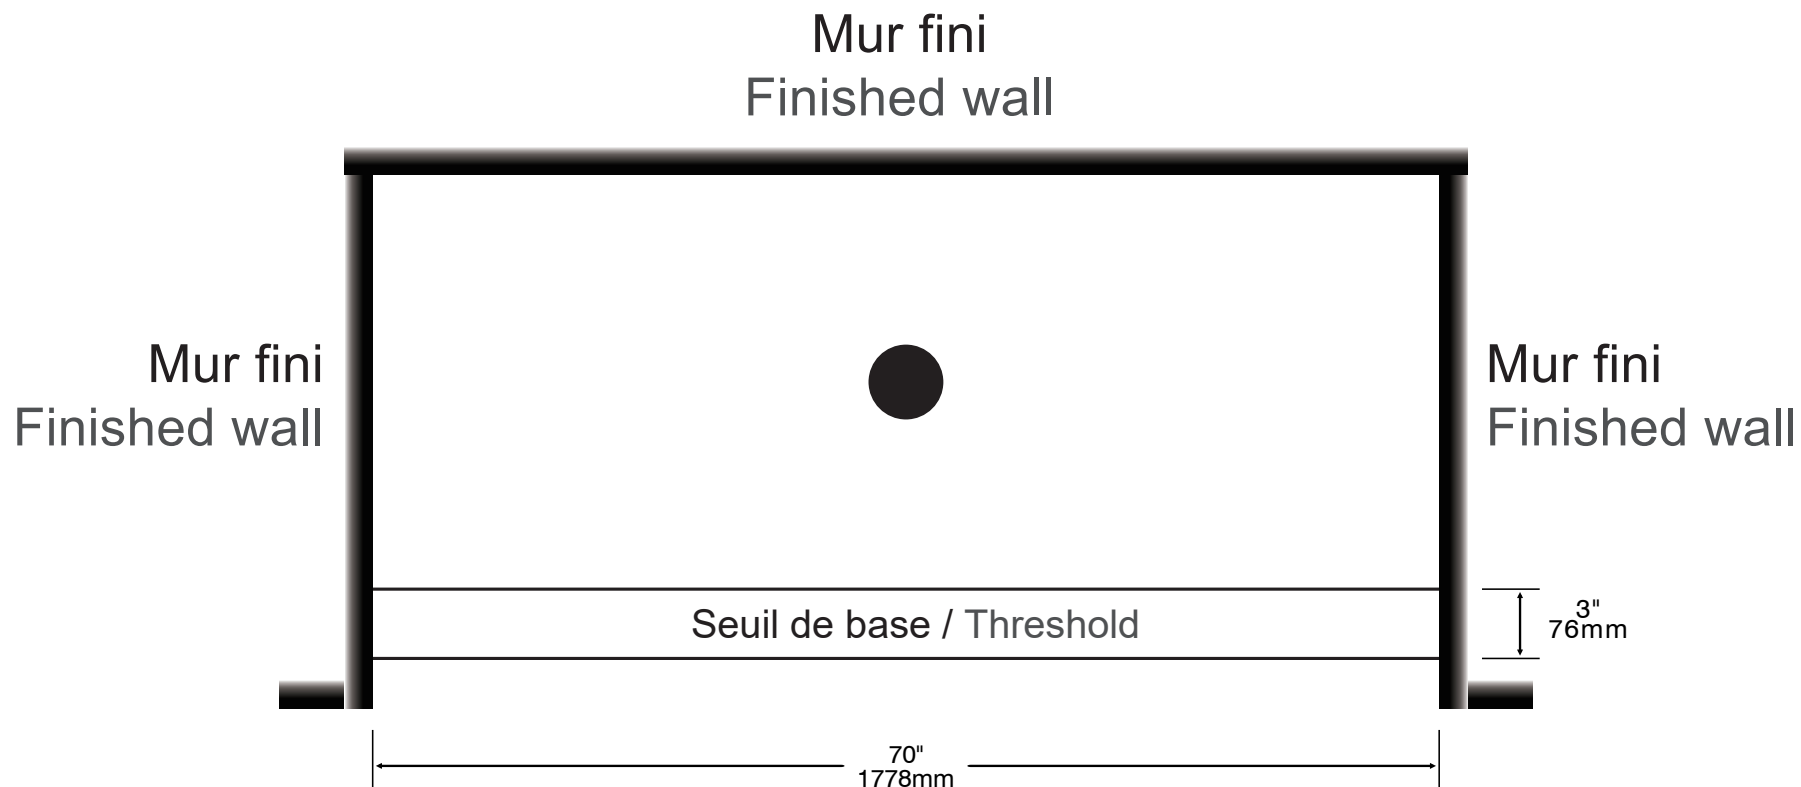

PLAN DE BASE DE CÉRAMIQUE POUR PORTE DE DOUCHE ZITTA

CERAMIC BASE PLAN FOR ZITTA SHOWER DOOR

Les dimensions sont compatibles avec certaines portes de douche Zitta. Pour une installation facile, s'assurer que le seuil et les murs sont de niveau.
Dimension are compatible with certain Zitta shower doors. For an easy installation, make sure the walls and the threshold are level.

Configuration **Alcôve / Alcove**

Dimensions **72"**

2023-02-10
Base de céramique
Ceramic base