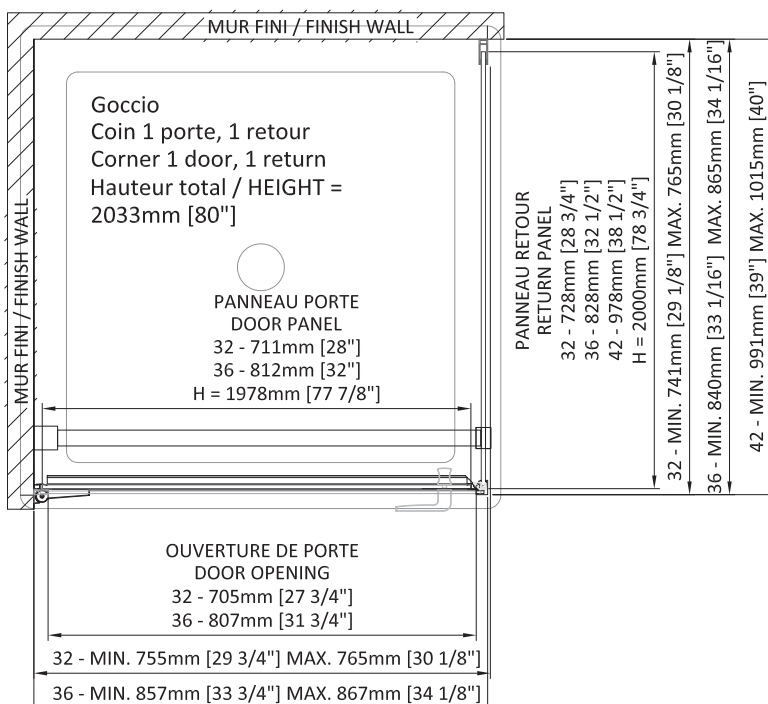

GOCCIO

PORTE DE DOUCHE EN COIN 1 PORTE, 1 RETOUR

Porte 32" Gauche : DGC3200ASTG21
 Porte 32" Droite : DGC3200ASTH21
 Boîte #1 80 1/8" x 29 3/8" x 3"
 2035mm x 745mm x 75mm
 75 lbs (34 kg)
 Retour 32" : DGC3200PSTX21
 Boîte #2 80 1/8" x 29 3/8" x 3"
 2060mm x 820mm x 50mm
 79.4 lbs (35 kg)

Retour 36" : DGC3600PSTX21
 Boîte #2 85 1/8" x 36 1/4" x 2"
 2160mm x 920mm x 50mm
 88.2 lbs (39 kg)
 Retour 42" : DGC4200PSTX21
 Boîte #2 85 1/8" x 42 1/8" x 2"
 2160mm x 1070mm x 50mm
 88.2 lbs (39 kg)

Porte 36" Gauche : DGC3600ASTG21
 Porte 36" Droite : DGC3600ASTH21
 Boîte #1 80 1/8" x 33 1/2" x 3"
 2035mm x 850mm x 75mm
 84 lbs (38kg)

Nombre total de boîtes : 2

- Très grande ouverture de porte
- Ouverture extérieure
- Hauteur de 80" (2033mm)
- Poignée double minimaliste intérieure et extérieure en acier inoxydable poli
- Panneau fixe et panneau de porte 8mm
- Traitement antitache du verre Zitta clean
- Charnières scellés garantie à vie
- Fermeture magnétique de la porte
- Panneau fixe sécurisé avec un joint de serrement
- Capuchons de finition sur les extrusions
- Seuil en aluminium avec joint d'étanchéité
- Joints d'étanchéité vertical
- Verre trempé sécuritaire aux arêtes polies
- Ajustement du niveau avec les charnières murales (1/2" - 12mm)
- Ajustement du panneau fixe par l'extrusion murale (1" - 25mm)
- Barre de support pour panneaux fixes et pour retour