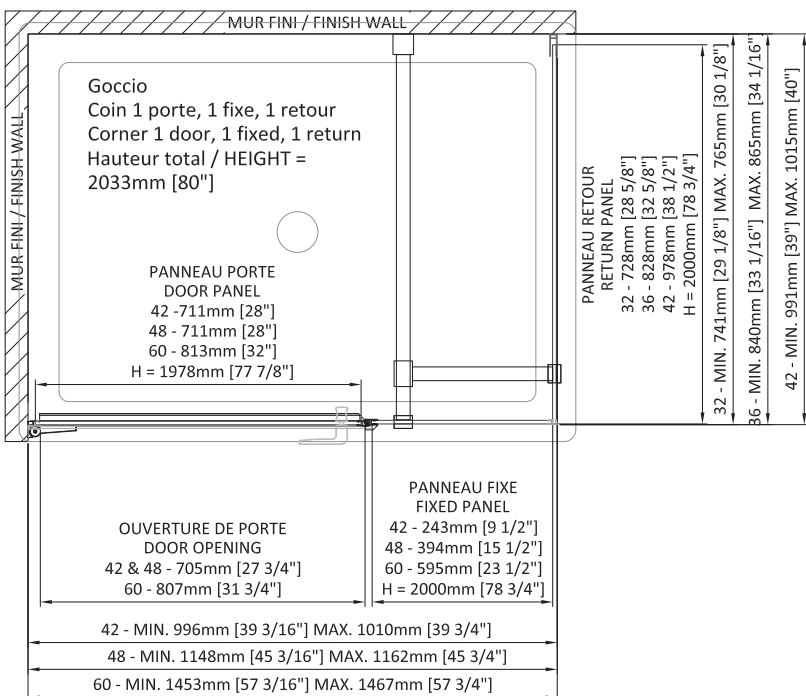

GOCCIO

PORTE DE DOUCHE EN COIN 1 PORTE, 1 FIXE, 1 RETOUR

Nombre total de boîtes : 3

Porte 42" G : DGC4200ASTG21
 Porte 42" D : DGC4200ASTH21
 Boîte #1 80 1/8" x 29 3/8" x 3"
 2035mm x 745mm x 35 mm (34kg)
 Boîte #2 80 7/8" x 14 5/8" x 1 3/8"
 2055mm x 370mm x 35mm (13kg)
 Retour 36" : DGC3600PSTX21
 Boîte #3 85 1/8" x 32 1/2" x 2"
 2160mm x 920mm x 50mm (37kg)
 Retour 42" : DGC4200PSTX21
 Boîte #3 85 1/8" x 32 1/2" x 2"
 2160mm x 920mm x 50mm (37kg)

Porte 48" G : DGC4800ASTG21
 Porte 48" D : DGC4800ASTH21
 Boîte #1 80 1/8" x 29 3/8" x 3"
 2035mm x 745mm x 35 mm (34 kg)
 Boîte #2 80 7/8" x 20 3/4" x 1 3/8"
 2055mm x 370mm x 35mm, (20kg)
 Retour 32" : DGC3200PSTX21
 Boîte #3 80 1/8" x 32 1/2" x 2"
 2160mm x 820mm x 50mm, (35kg)
 Retour 36" : DGC3600PSTX21
 Boîte #3 85 1/8" x 32 1/4" x 2"
 2160mm x 920mm x 50mm (37kg)
 Retour 42" : DGC3600PSTX21
 Boîte #3 80 1/8" x 42 1/8" x 2"
 2160mm x 1070mm x 50mm (37kg)

- Très grande ouverture de porte
- Ouverture extérieure
- Hauteur de 80" (2033mm)
- Poignée double minimaliste intérieure et extérieure en acier inoxydable poli
- Panneau fixe et panneau de porte 8mm
- Traitement antitache du verre Zitta clean
- Charnières scellés garantie à vie
- Fermeture magnétique de la porte
- Panneau fixe sécurisé avec un joint de serrement
- Capuchons de finition sur les extrusions
- Seuil en aluminium avec joint d'étanchéité
- Joints d'étanchéité vertical
- Verre trempé sécuritaire aux arêtes polies
- Ajustement du niveau avec les charnières murales (1/2" - 12mm)
- Ajustement au niveau du panneau fixe par l'extrusion murale (1" - 25mm)
- Barre de support pour panneaux fixes et pour retour