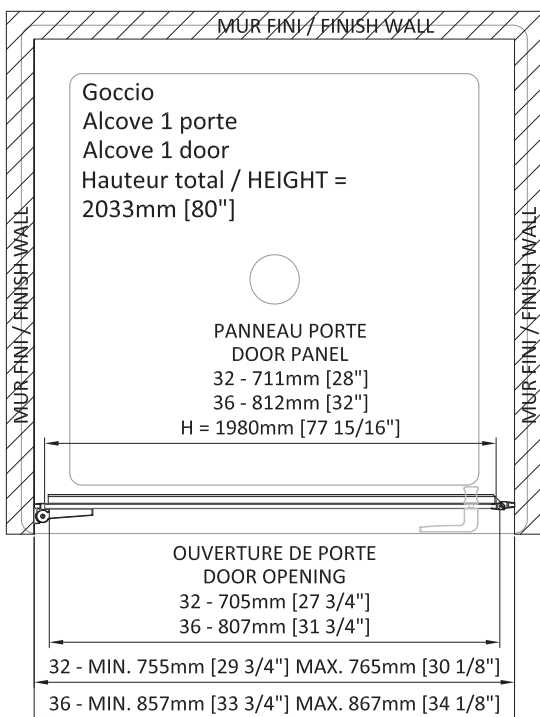

Notre collection Goccio présente un concept connu avec une touche innovatrice. La porte conventionnelle offre une large ouverture, tandis que nos charnières et notre conception unique permettent une flexibilité d'ajustement et une fermeture étanche. La quincaillerie minimaliste et les lignes épurées de la structure ajoutent un élément classique et contemporain à votre salle de bain.

GOCCIO

PORTE DE DOUCHE ALCÔVE 1 PORTE

Porte 32" Gauche : DGC3200ASTG21
Porte 32" Droite : DGC3200ASTH21
Boîte #1
80 1/8" x 29 3/8" x 3
2035mm x 745mm x 75mm
75 lbs. (34 kg)

Porte 36" Gauche : DGC3600ASTG21
Porte 36" Droite : DGC3600ASTH21
Boîte #1
80 1/8" x 33 1/25" x 3
2035mm x 850mm x 75mm
84.1 lbs. (38kg)

Nombre total de boîte : 1

- Très grande ouverture de porte
- Ouverture extérieure
- Hauteur de 80" (2033mm)
- Poignée double minimaliste intérieure et extérieure en acier inoxydable poli
- Panneau fixe et panneau de porte 8mm
- Traitement antitache du verre Zitta clean
- Charnières scellées garantie à vie
- Fermeture magnétique de la porte
- Panneau fixe sécurisé avec un joint de serrement
- Capuchons de finition sur les extrusions
- Seuil en aluminium avec joint d'étanchéité
- Joints d'étanchéité vertical
- Verre trempé sécuritaire aux arêtes polies
- Ajustement du niveau avec les charnières murales (1/2" - 12mm)
- Ajustement du panneau fixe par l'extrusion murale (1" - 25mm)
- Barre de support pour panneaux fixes et pour retour