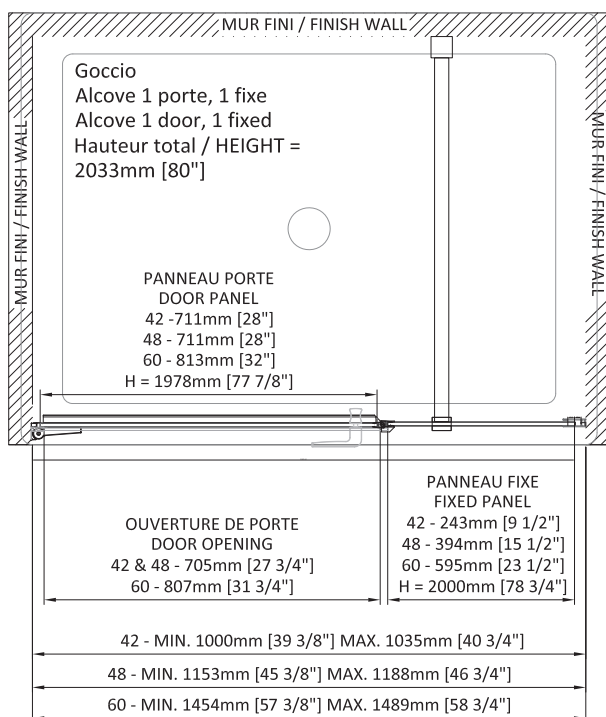

GOCCIO

PORTE DE DOUCHE ALCÔVE 1 PORTE, 1 FIXE

Porte 42" Gauche : DGC4200ASTG21
 Porte 42" Droite : DGC4200ASTH21
 Boite #1 80" x 29 3/8" x 3"
 2035mm x 850mm x 35mm
 75 lbs. 34 kg

Boite #2 80 7/8" x 20 3/4" x 1 3/8"
 2055mm x 525mm x 35mm
 28.7 lbs. (13kg)

Porte 48" Gauche : DGC4800ASTG21
 Porte 48" Droite : DGC4800ASTH21
 Boite #1 80" x 29 3/8" x 3"
 2035mm x 850mm x 75mm
 75 lbs. 34 kg

Boite #2 80 7/8" x 20 3/4" x 1 3/8"
 2055mm x 525mm x 35mm
 28.7 lbs. (13kg)

Porte 60" Gauche : DGC6000ASTG21
 Porte 60" Droite : DGC6000ASTH21
 Boite #1 80 1/8" x 33 1/2" x 3"
 2035mm x 850mm x 75mm
 84.1 lbs. (38 kg)

Boite #2 80 7/8" x 28 5/8" x 1 3/8"
 2055mm x 725mm x 35mm
 62.8 lbs (28.5 kg)

Nombre total de boîtes : 2

- Très grande ouverture de porte
- Ouverture extérieure
- Hauteur de 80" (2033mm)
- Poignée double minimaliste intérieure et extérieure en acier inoxydable poli
- Panneau fixe et panneau de porte 8mm
- Traitement antitache du verre Zitta clean
- Charnières scellés garantie à vie
- Fermeture magnétique de la porte
- Panneau fixe sécurisé avec un joint de serrement
- Capuchons de finition sur les extrusions
- Seuil en aluminium avec joint d'étanchéité
- Joints d'étanchéité vertical
- Verre trempé sécuritaire aux arêtes polies
- Ajustement du niveau avec les charnières murales (1/2" -12mm)
- Ajustement du panneau fixe par l'extrusion murale (1" - 25mm)
- Barre de support pour panneaux fixes et pour retour