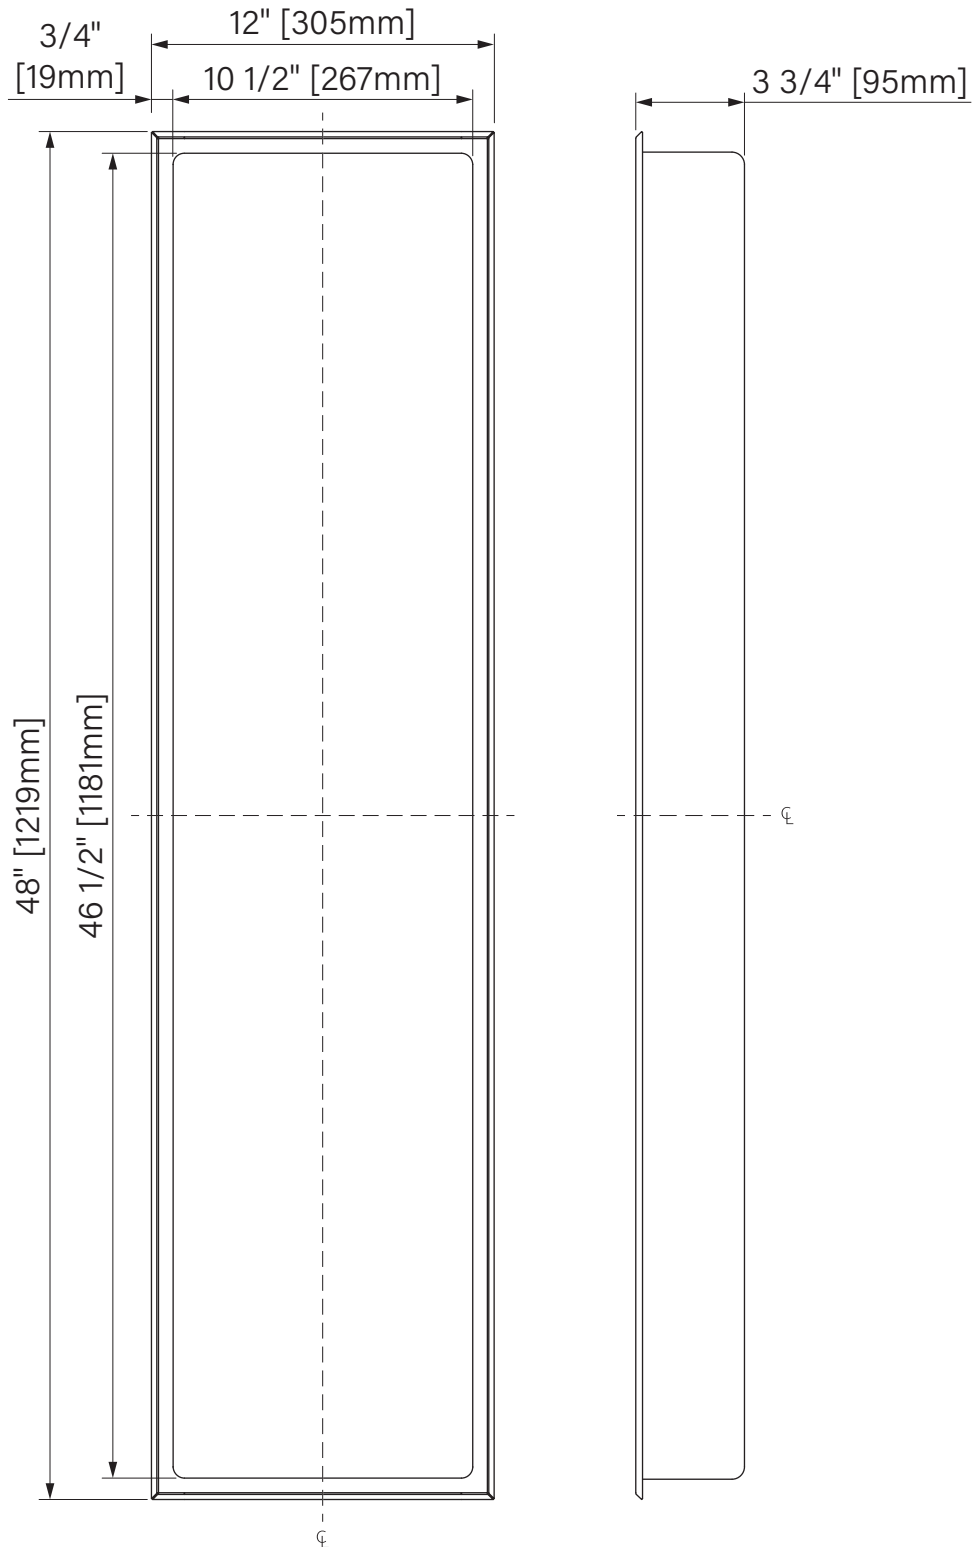

NICHE

Shower accessory

Stainless steel

48" x 12" x 3 3/4"

1219mm x 305mm x 95mm

Accessoire de douche

Acier inoxydable

48" x 12" x 3 3/4"

1219mm x 305mm x 95mm

The dimensions are subject to manufacturer's tolerance and may change without notice.

Les dimensions sont soumises à des tolérances de fabrication et peuvent changer sans préavis.

Zitta
Group