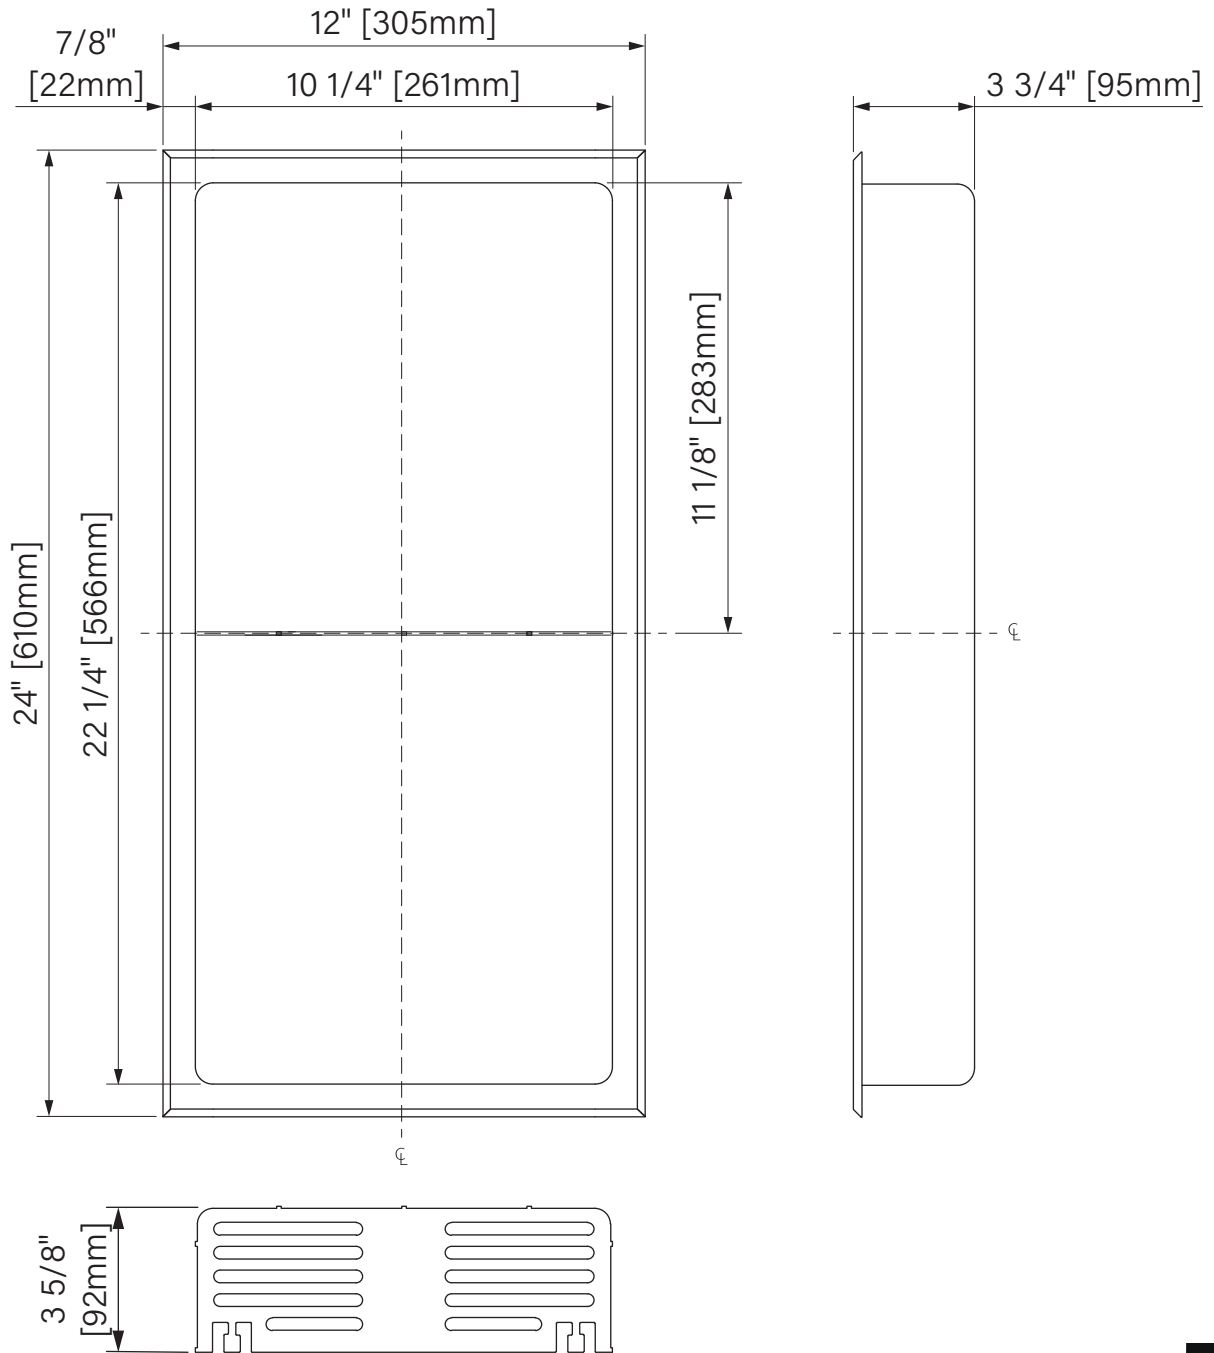

NICHE

Shower accessory

Stainless steel

24" x 12" x 3 3/4"

610mm x 305mm x 95mm

Accessoire de douche

Acier inoxydable

24" x 12" x 3 3/4"

610mm x 305mm x 95mm

Inside plate / Plaque intérieure

The dimensions are subject to manufacturer's tolerance and may change without notice.

Les dimensions sont soumises à des tolérances de fabrication et peuvent changer sans préavis.