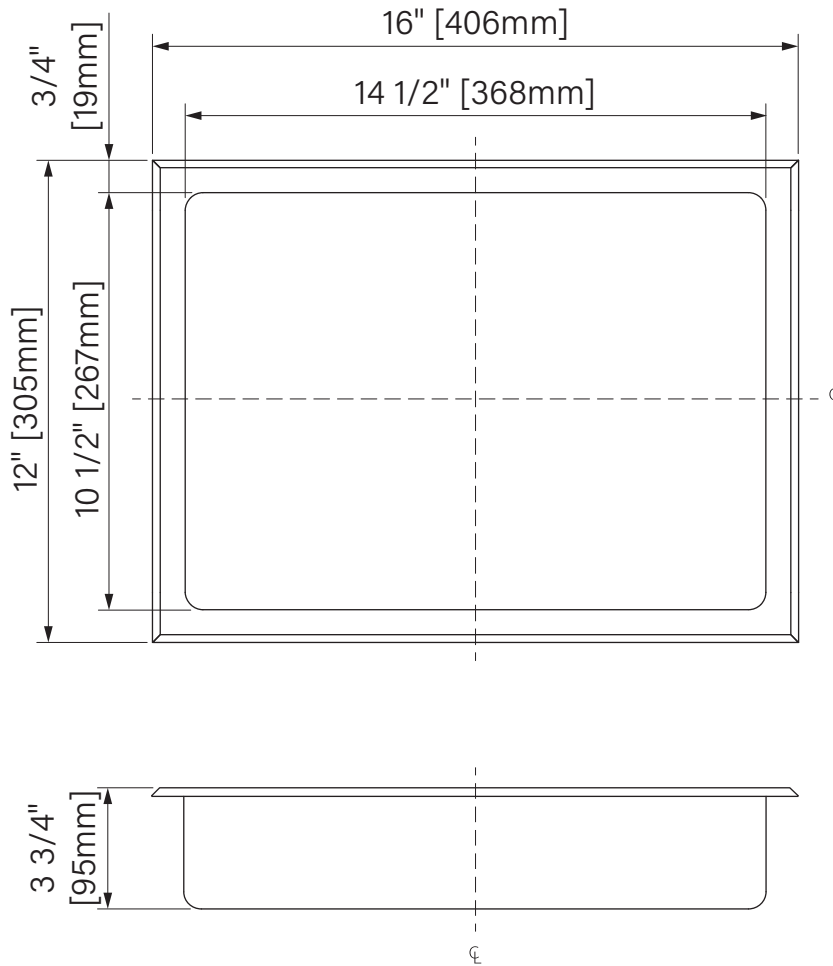

# NICHE

Shower accessory

Stainless steel

16" x 12" x 3 3/4"

406mm x 305mm x 95mm

*Accessoire de douche*

*Acier inoxydable*

*16" x 12" x 3 3/4"*

*406mm x 305mm x 95mm*

The dimensions are subject to manufacturer's tolerance and may change without notice.

*Les dimensions sont soumises à des tolérances de fabrication et peuvent changer sans préavis.*