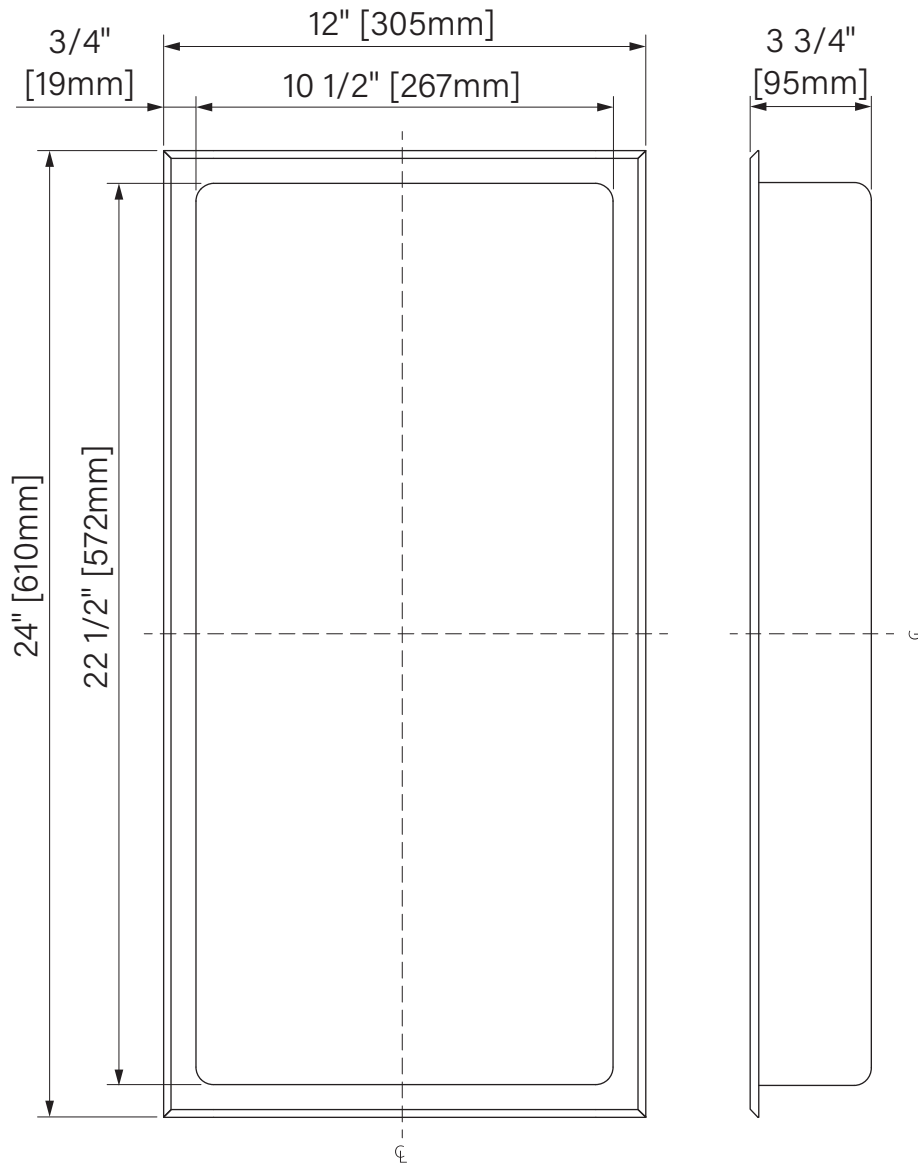

# NICHE

Shower accessory  
Stainless steel  
12" x 24" x 3 3/4"  
305mm x 610mm x 95mm

Accessoire de douche  
Acier inoxydable  
12" x 24" x 3 3/4"  
305mm x 610mm x 95mm

The dimensions are subject to manufacturer's tolerance and may change without notice.

Les dimensions sont soumises à des tolérances de fabrication et peuvent changer sans préavis.

Zitta  
Group

[www.zittagroup.com](http://www.zittagroup.com)