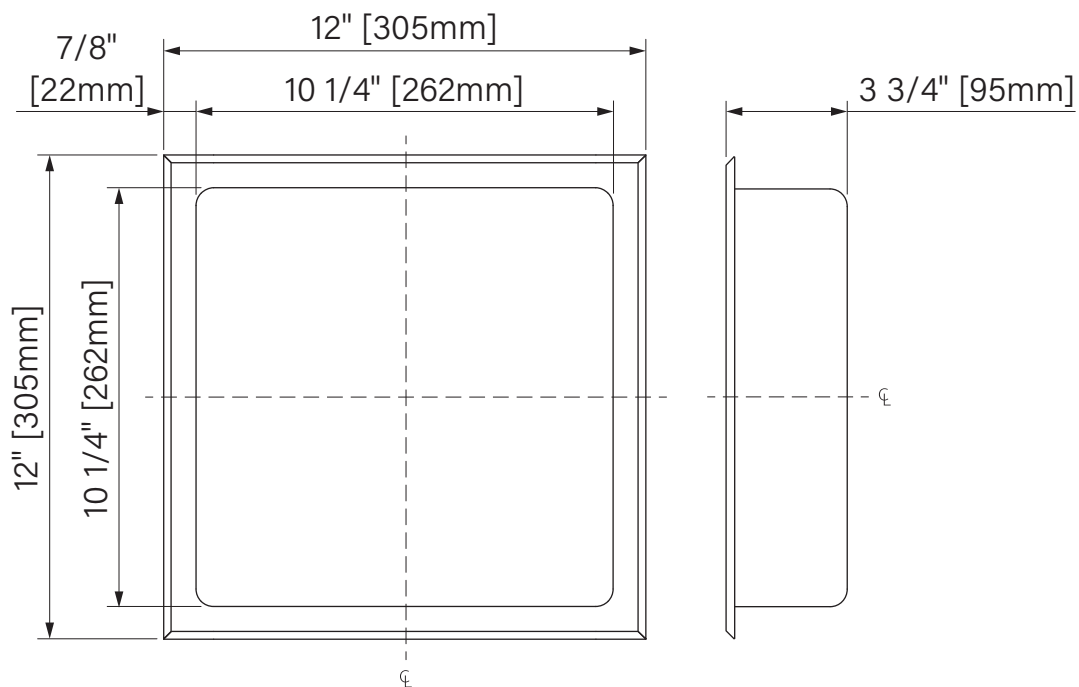

# NICHE

Shower accessory

Stainless steel

12" x 12" x 3 3/4"

305mm x 305mm x 95mm

*Accessoire de douche*

*Acier inoxydable*

*12" x 12" x 3 3/4"*

*305mm x 305mm x 95mm*

The dimensions are subject to manufacturer's tolerance and may change without notice.

*Les dimensions sont soumises à des tolérances de fabrication et peuvent changer sans préavis.*