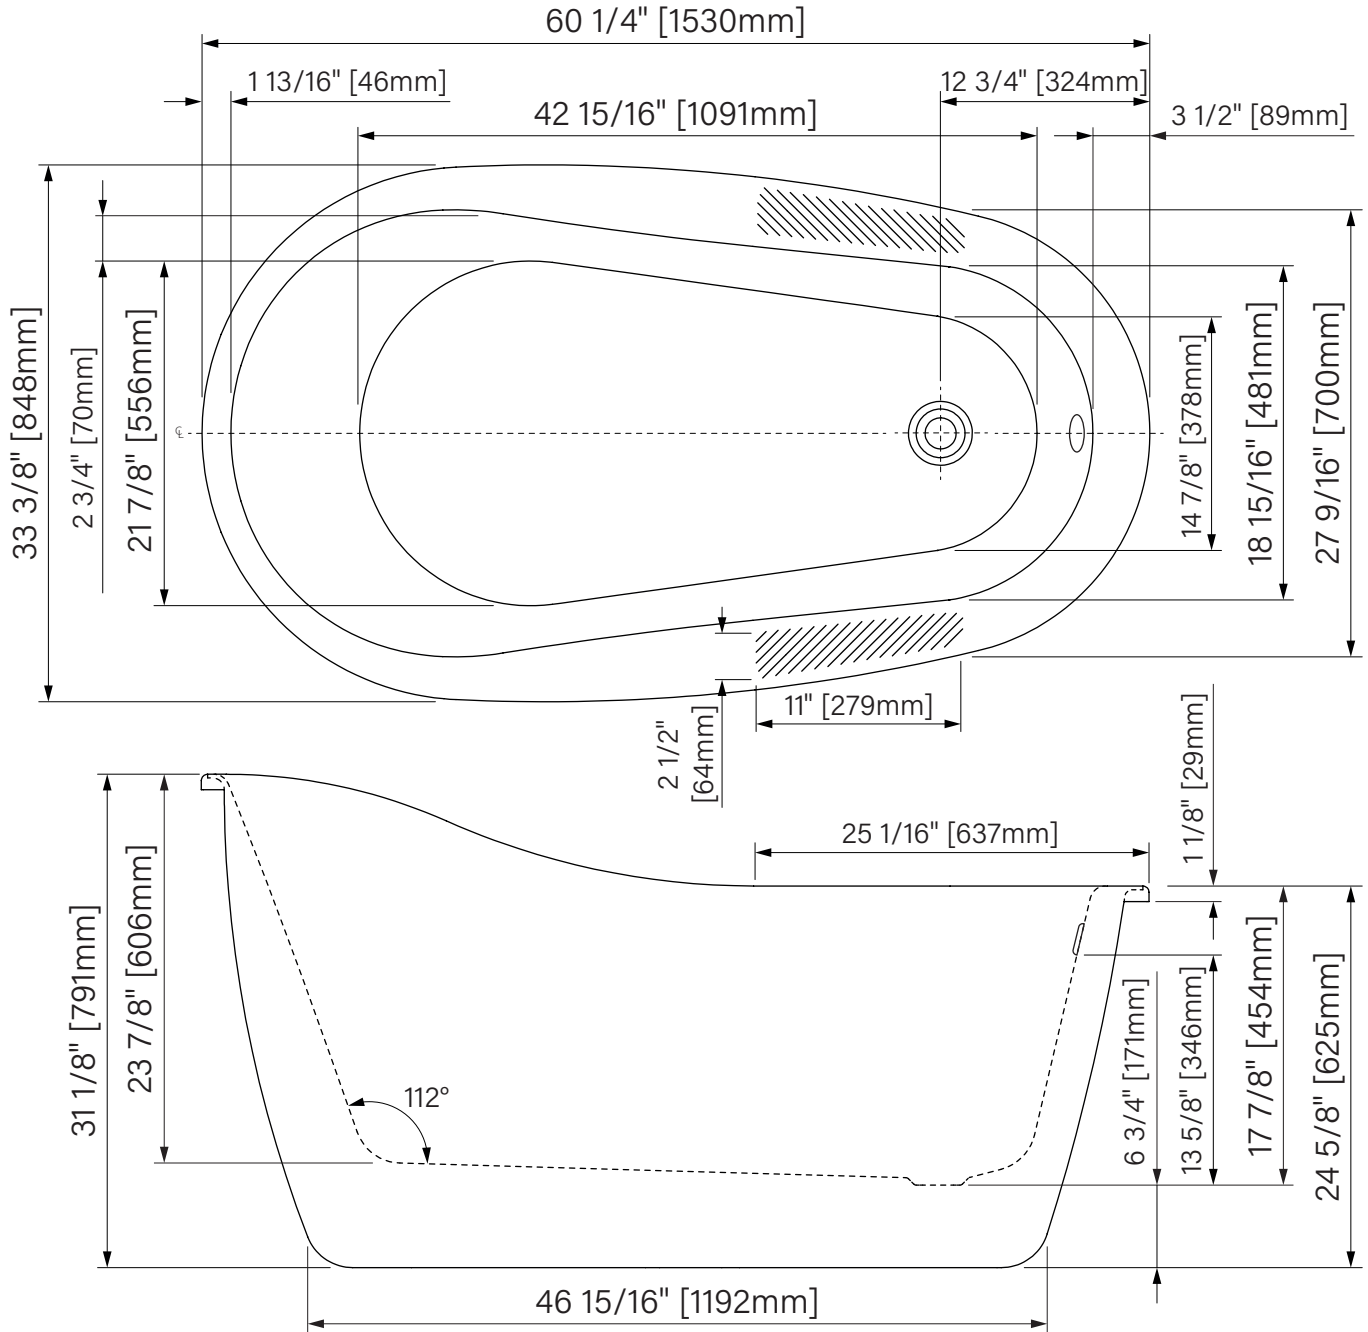

SOFFIO

Freestanding Bathtub
 Glossy White Acrylic
 60 1/4" x 33 3/8" x 31 1/8"
 1530mm x 848mm x 791mm
 Immersion point 13 5/8"
 47 gal US / 179 L

Baignoire autoportante
 Acrylique blanc lusté
 60 1/4" x 33 3/8" x 31 1/8"
 1530mm x 848mm x 791mm
 Point d'immersion 13 5/8"
 47 gal É.U. / 179 L

The dimensions are subject to manufacturer's tolerance and may change without notice.

Les dimensions sont soumises à des tolérances de fabrication et peuvent changer sans préavis.

www.zitta.ca