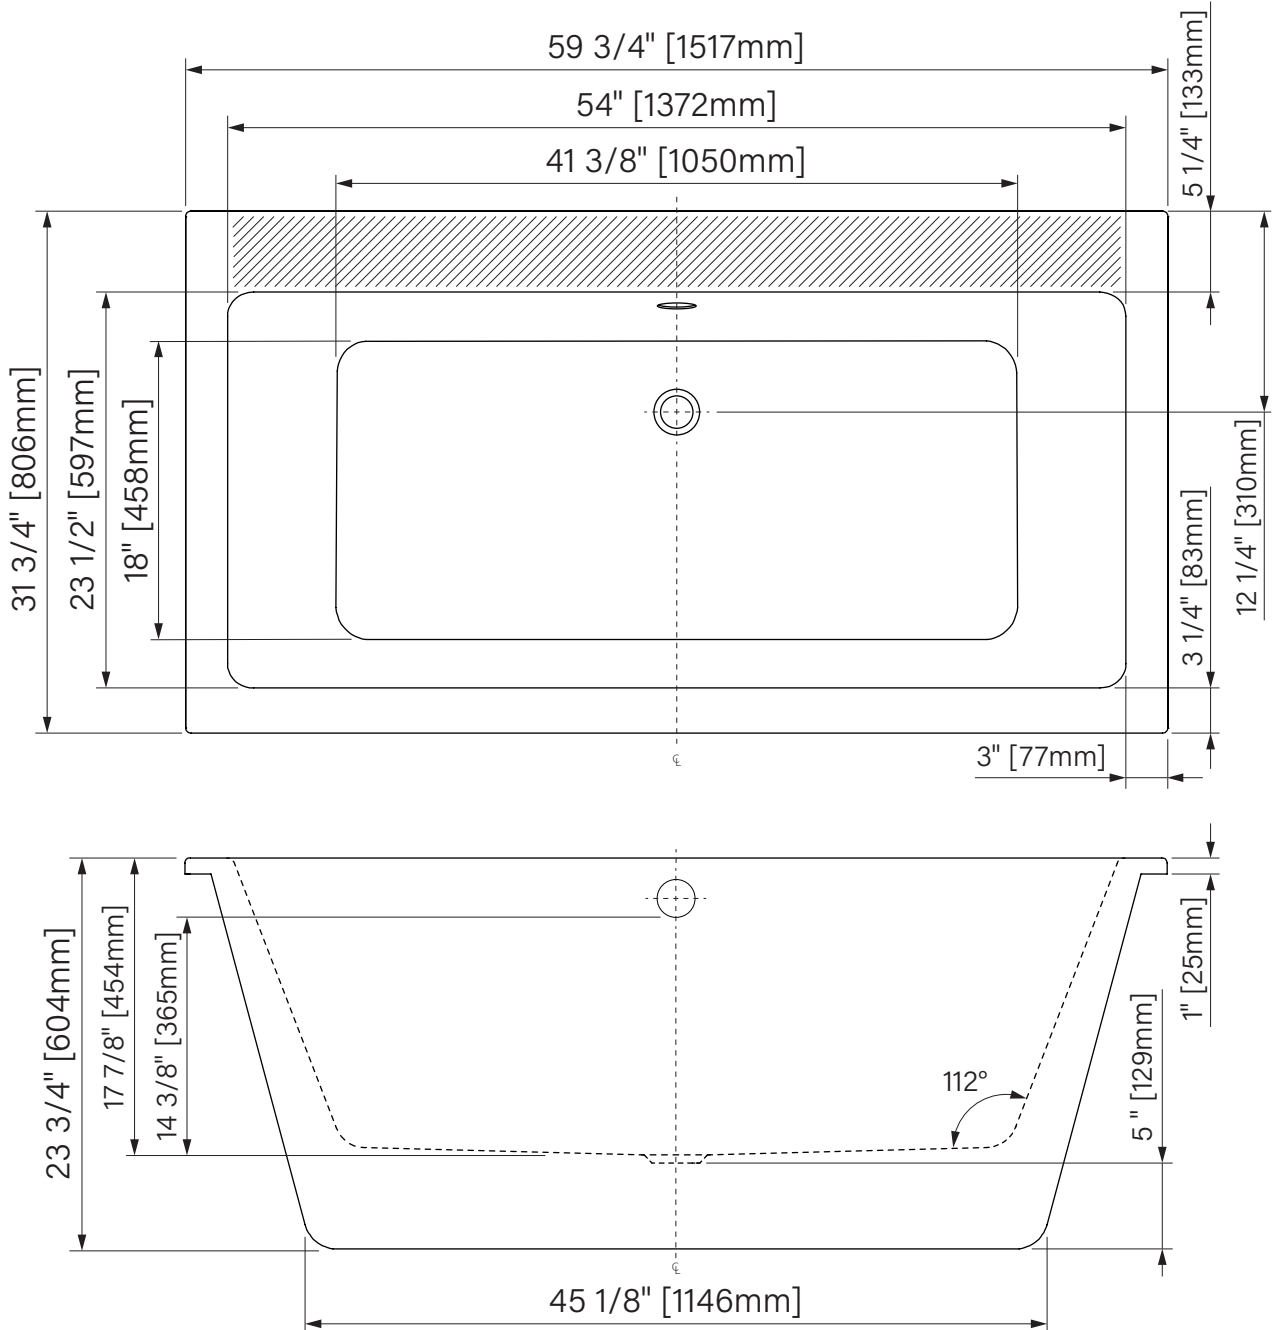

# SIMPLO

Freestanding Bathtub  
 Glossy White Acrylic  
 59 3/4" x 31 3/4" x 23 3/4"  
 1517mm x 806mm x 604mm  
 Immersion point 14 3/8"  
 55 gal. US / 209 L

Baignoire autoportante  
 Acrylique blanc lusté  
 59 3/4" x 31 3/4" x 23 3/4"  
 1517mm x 806mm x 604mm  
 Point d'immersion 14 3/8"  
 55 gal. É.U. / 209 L

The dimensions are subject to manufacturer's tolerance and may change without notice.

Les dimensions sont soumises à des tolérances de fabrication et peuvent changer sans préavis.

www.zitta.ca