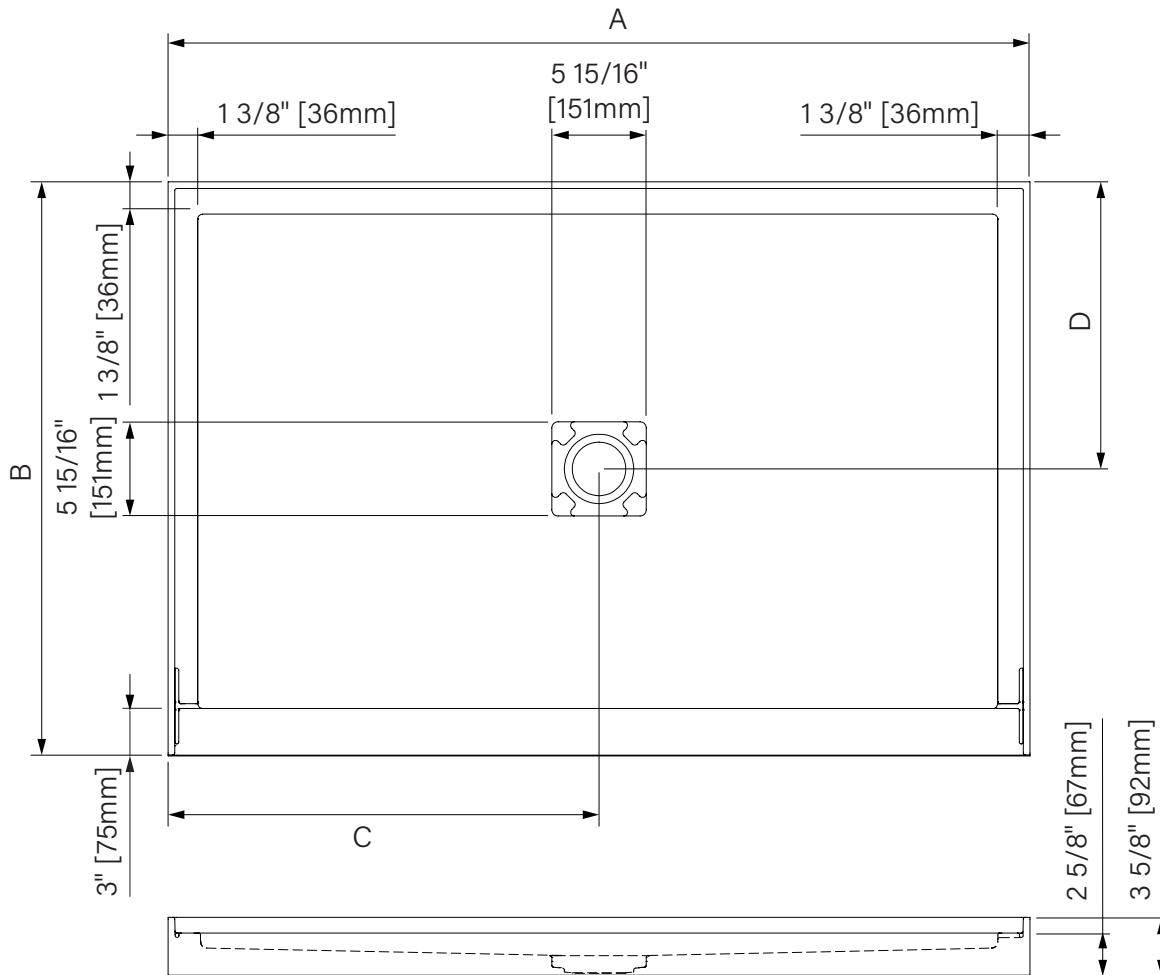

Shower base / Base de douche

Rectangular alcove centered drain
 With anti-leak & magnetic drain cover
 Glossy white acrylic
 Available configurations :
 3232 / 3636 / 4236 / 4242 /
 4832 / 4836 / 4842 / 5436 /
 6032 / 6036 / 6042 / 7236

Rectangulaire en alcôve avec drain centré
 Avec anti fuite & cache drain magnétique
 Acrylique blanc lustré
 Configurations disponibles :
 3232 / 3636 / 4236 / 4242 /
 4832 / 4836 / 4842 / 5436 /
 6032 / 6036 / 6042 / 7236

Variable dimensions /
 Dimensions variables

	3232	3636	4236	4242	4832	4836	4842	5436	6032	6036	6042	7236
A	31 7/8" 810mm	35 7/8" 911mm	41 7/8" 1064mm	41 7/8" 1064mm	47 7/8" 1216mm	47 7/8" 1216mm	47 7/8" 1216mm	53 7/8" 1368mm	59 7/8" 1521mm	59 7/8" 1521mm	59 7/8" 1521mm	71 7/8" 1826mm
B	31 7/8" 810mm	35 7/8" 911mm	35 7/8" 911mm	41 7/8" 1064mm	31 7/8" 810mm	35 7/8" 911mm	41 7/8" 1064mm	35 7/8" 911mm	31 7/8" 810mm	35 7/8" 911mm	41 7/8" 1064mm	35 7/8" 911mm
C	15 15/16" 405mm	17 15/16" 456mm	20 15/16" 532mm	20 15/16" 532mm	23 15/16" 608mm	23 15/16" 608mm	23 15/16" 608mm	26 15/16" 684mm	29 15/16" 761mm	29 15/16" 761mm	29 15/16" 761mm	35 15/16" 913mm
D	15 15/16" 405mm	17 15/16" 456mm	17 15/16" 456mm	20 15/16" 532mm	15 15/16" 405mm	17 15/16" 456mm	20 15/16" 532mm	17 15/16" 456mm	15 15/16" 405mm	17 15/16" 456mm	20 15/16" 532mm	17 15/16" 456mm

The dimensions are subject to manufacturer's tolerance and may change without notice.

Les dimensions sont soumises à des tolérances de fabrication et peuvent changer sans préavis.

www.zitta.ca