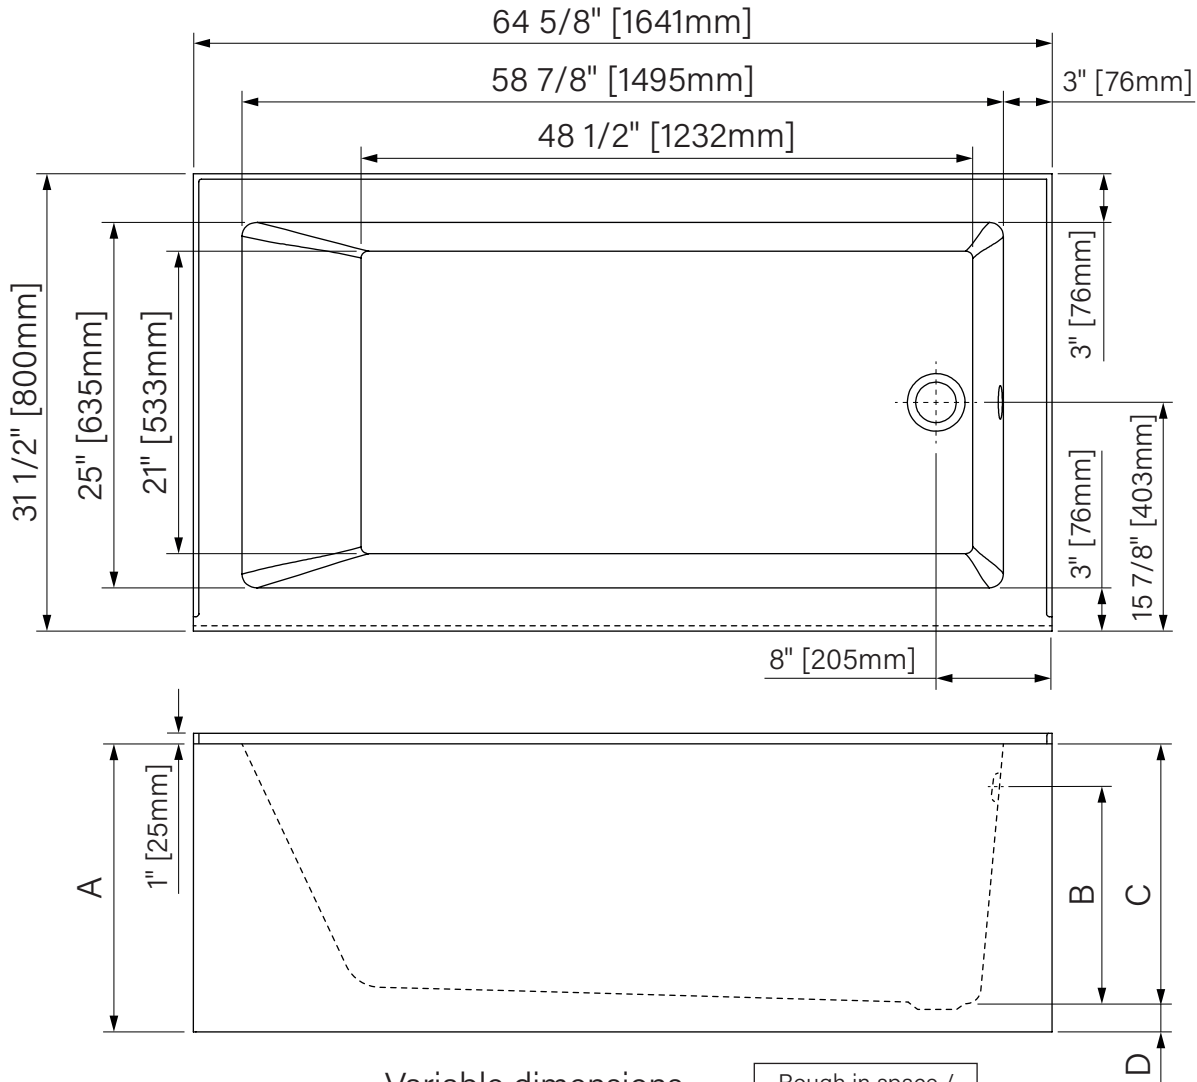

AVENCIA I

Alcove skirt bathtub
 Glossy White Acrylic
 64 5/8" x 31 1/2" x A
 1641mm x 800mm x A
 Immersion point B
 Water capacity E

Baignoire avec jupe en alcôve
 Acrylique blanc lusté
 64 5/8" x 31 1/2" x A
 1641mm x 800mm x A
 Point d'immersion B
 Capacité d'eau E

	Variable dimensions <i>Dimensions variables</i>		Rough in space / <i>Dégagement sous baignoire</i>
	6632 x 17	6632 x 20	6632 x 20
A	17" [432mm]	20" [508mm]	20" [508mm]
B	10 3/4" [273mm]	13 3/4" [379mm]	10 3/4" [273mm]
C	14 1/4" [362mm]	17 1/2" [445mm]	14 1/4" [362mm]
D	2 1/2" [64mm]	2 1/2" [64mm]	5 1/2" [140mm]
E	54gal. [201L]	68gal. [257L]	54gal. [201L]