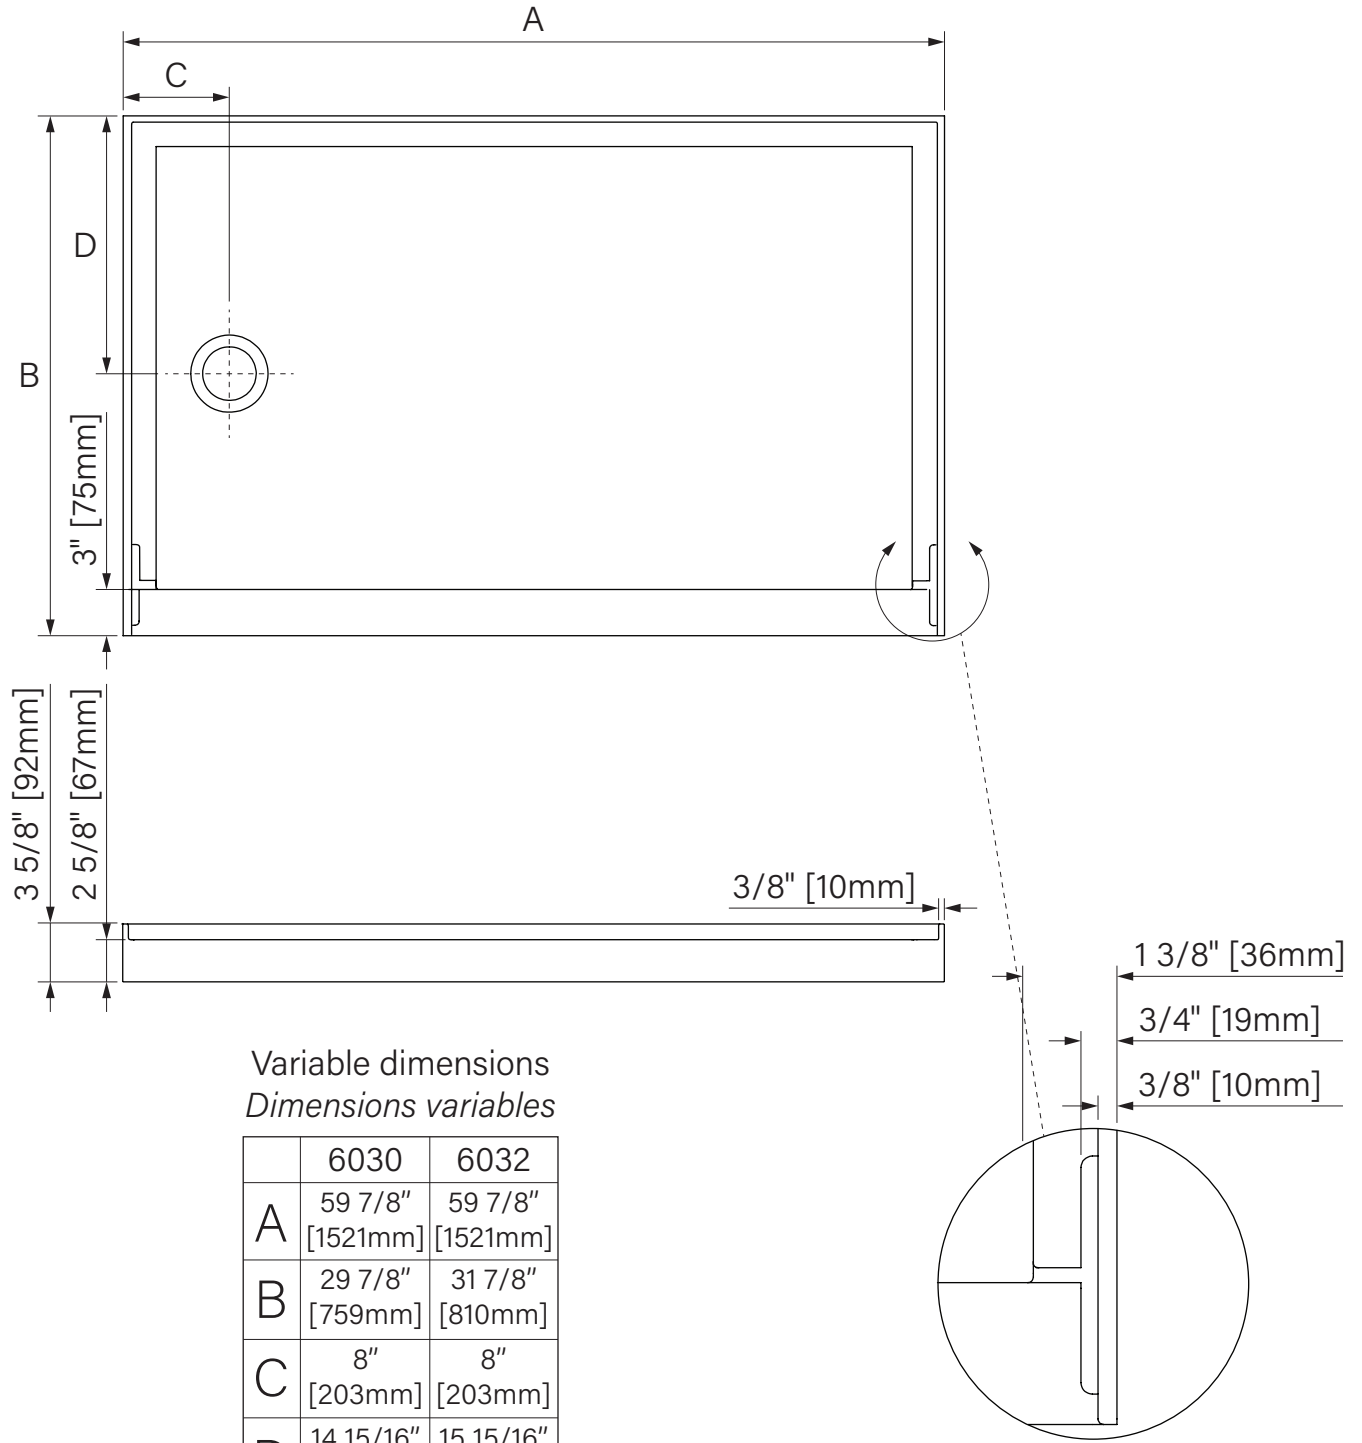

# Base de douche

Alcove installation  
Offset drain  
Glossy white acrylic

Installation en alcôve  
Drain décalé  
Acrylique blanc lustré

\*Illustrated offset left drain  
Also available offset right drain  
\*Illustré drain décalé à gauche  
Aussi disponible drain décalé à droite

Variable dimensions  
Dimensions variables

	6030	6032
A	59 7/8" [1521mm]	59 7/8" [1521mm]
B	29 7/8" [759mm]	31 7/8" [810mm]
C	8" [203mm]	8" [203mm]
D	14 15/16" [379mm]	15 15/16" [405mm]

The dimensions are subject to manufacturer's tolerance and may change without notice.  
Les dimensions sont soumises à des tolérances de fabrication et peuvent changer sans préavis.