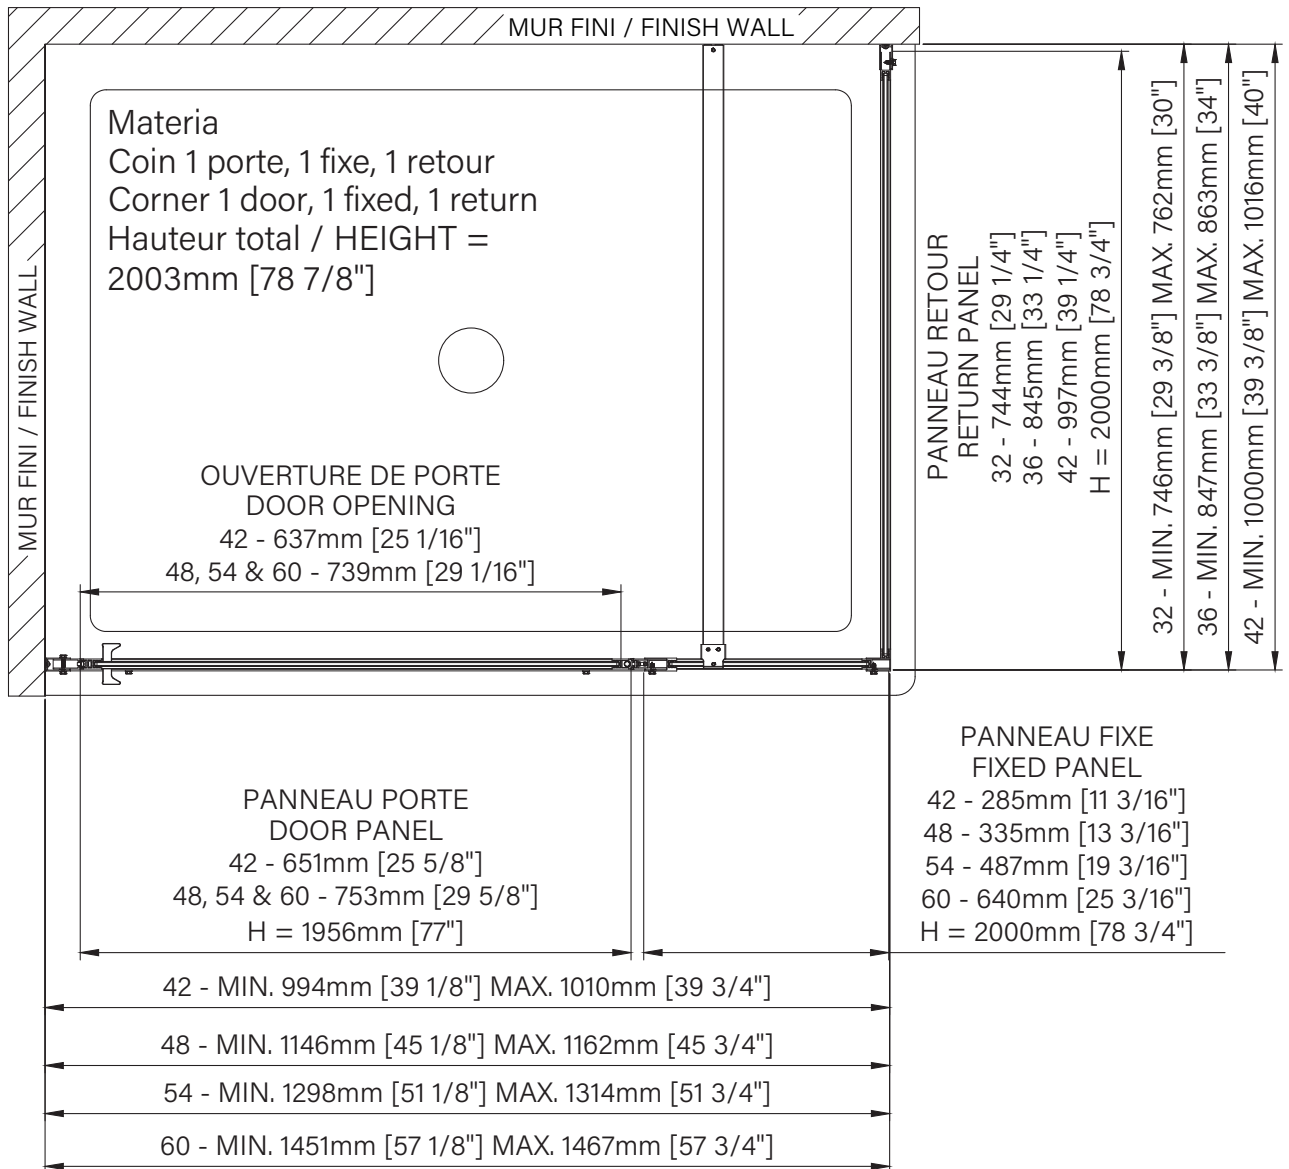

Materia

Pivot shower door
 Corner 1 door, 1 fixed, 1 return
 Available configurations :
 42" / 48" / 54" / 60"

Porte de douche pivotante
Coin 1 porte, 1 fixe, 1 retour
Configurations disponibles :
42" / 48" / 54" / 60"

The dimensions are subject to manufacturer's tolerance and may change without notice.

Les dimensions sont soumises à des tolérances de fabrication et peuvent changer sans préavis.

www.zitta.ca