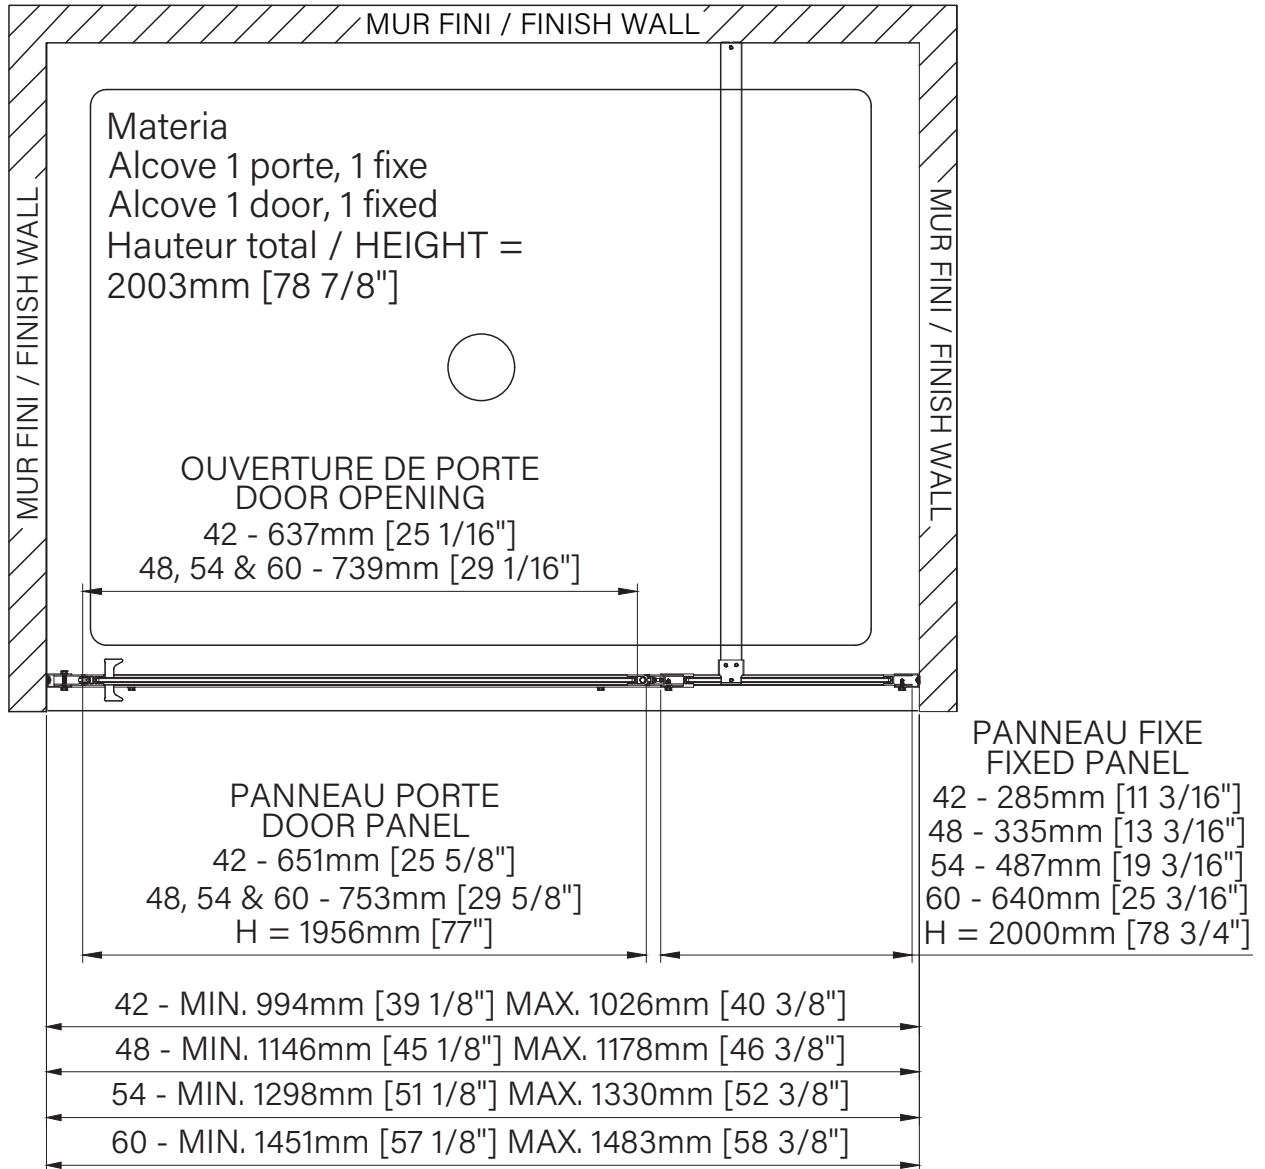

Materia

Pivot shower door
 Alcove 1 door, 1 fixed
 Available configurations :
 42" / 48" / 54" / 60"

Porte de douche pivotante
Alcôve 1 porte, 1 fixe
Configurations disponibles :
 42" / 48" / 54" / 60"

The dimensions are subject to manufacturer's tolerance and may change without notice.

Les dimensions sont soumises à des tolérances de fabrication et peuvent changer sans préavis.

www.zitta.ca