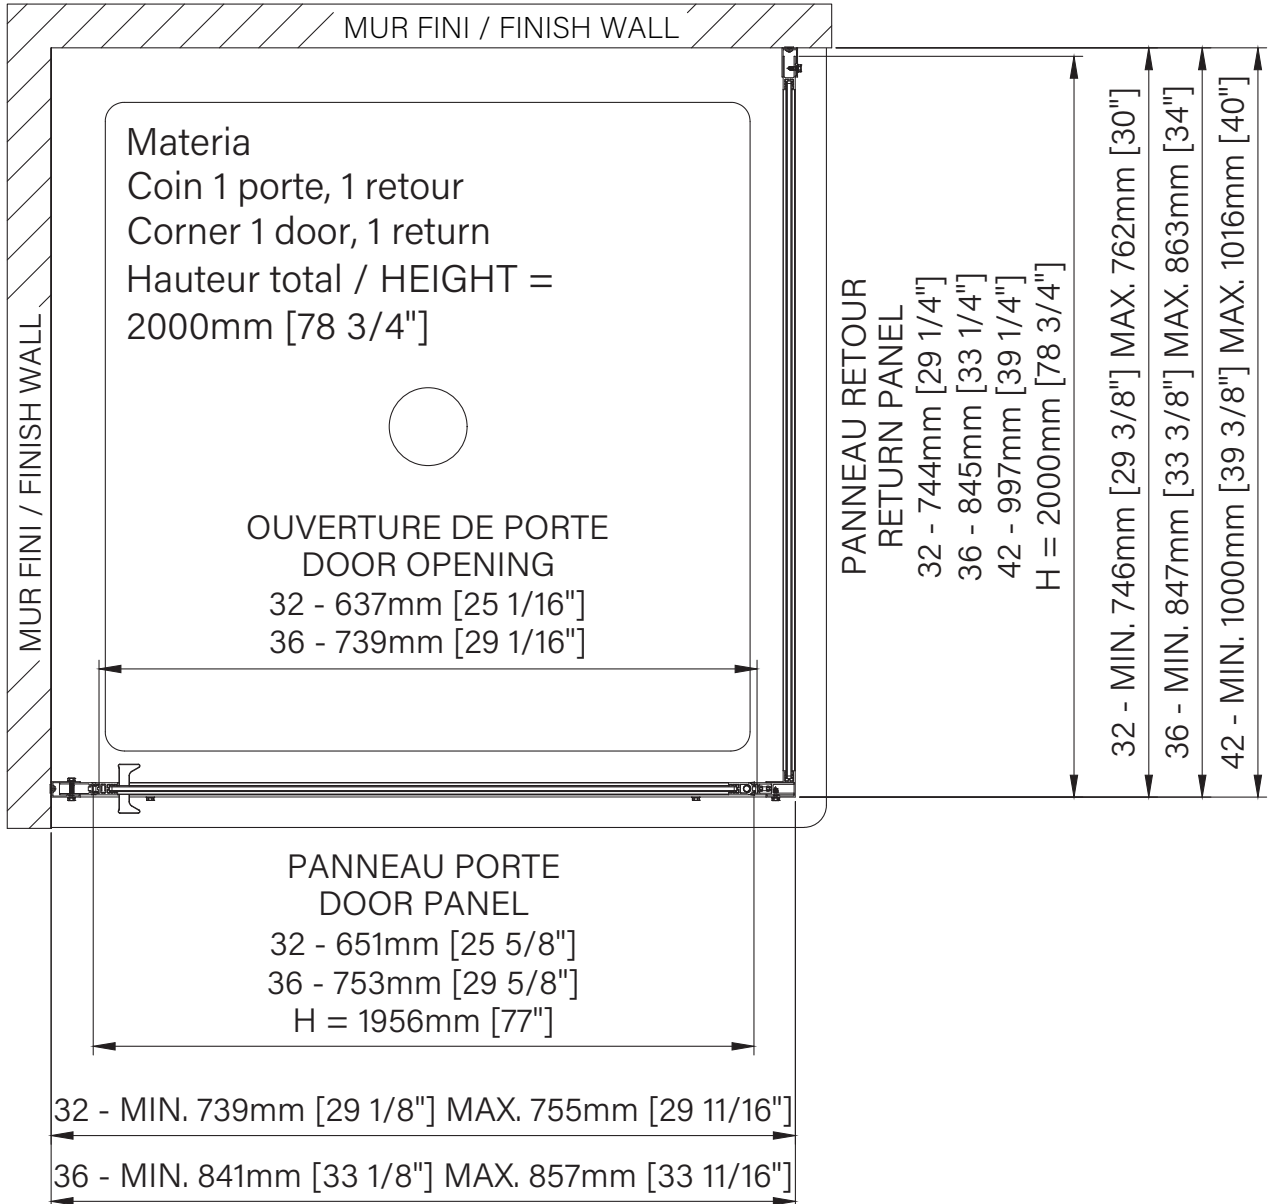

Materia

Pivot shower door
 Corner 1 door, 1 return
 Available configurations :
 32" / 36"

*Porte de douche pivotante
 Coin 1 porte, 1 retour
 Configurations disponibles :
 32" / 36"*

The dimensions are subject to manufacturer's tolerance and may change without notice.

Les dimensions sont soumises à des tolérances de fabrication et peuvent changer sans préavis.

www.zitta.ca