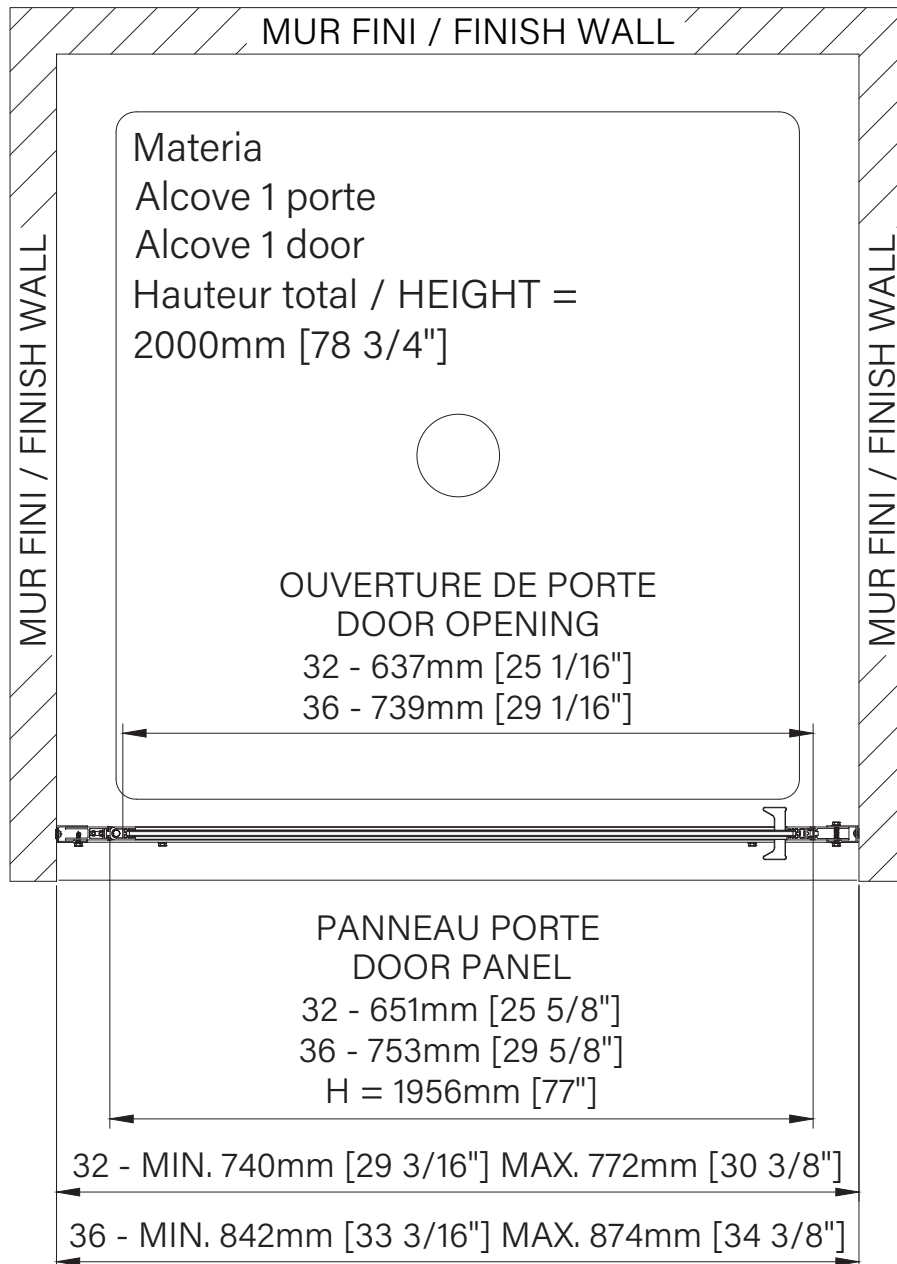

Materia

Pivot shower door
Alcove 1 door
Available configurations :
32" / 36"

Porte de douche pivotante
Alcôve 1 porte
Configurations disponibles :
32" / 36"

The dimensions are subject to manufacturer's tolerance and may change without notice.

Les dimensions sont soumises à des tolérances de fabrication et peuvent changer sans préavis.

www.zitta.ca