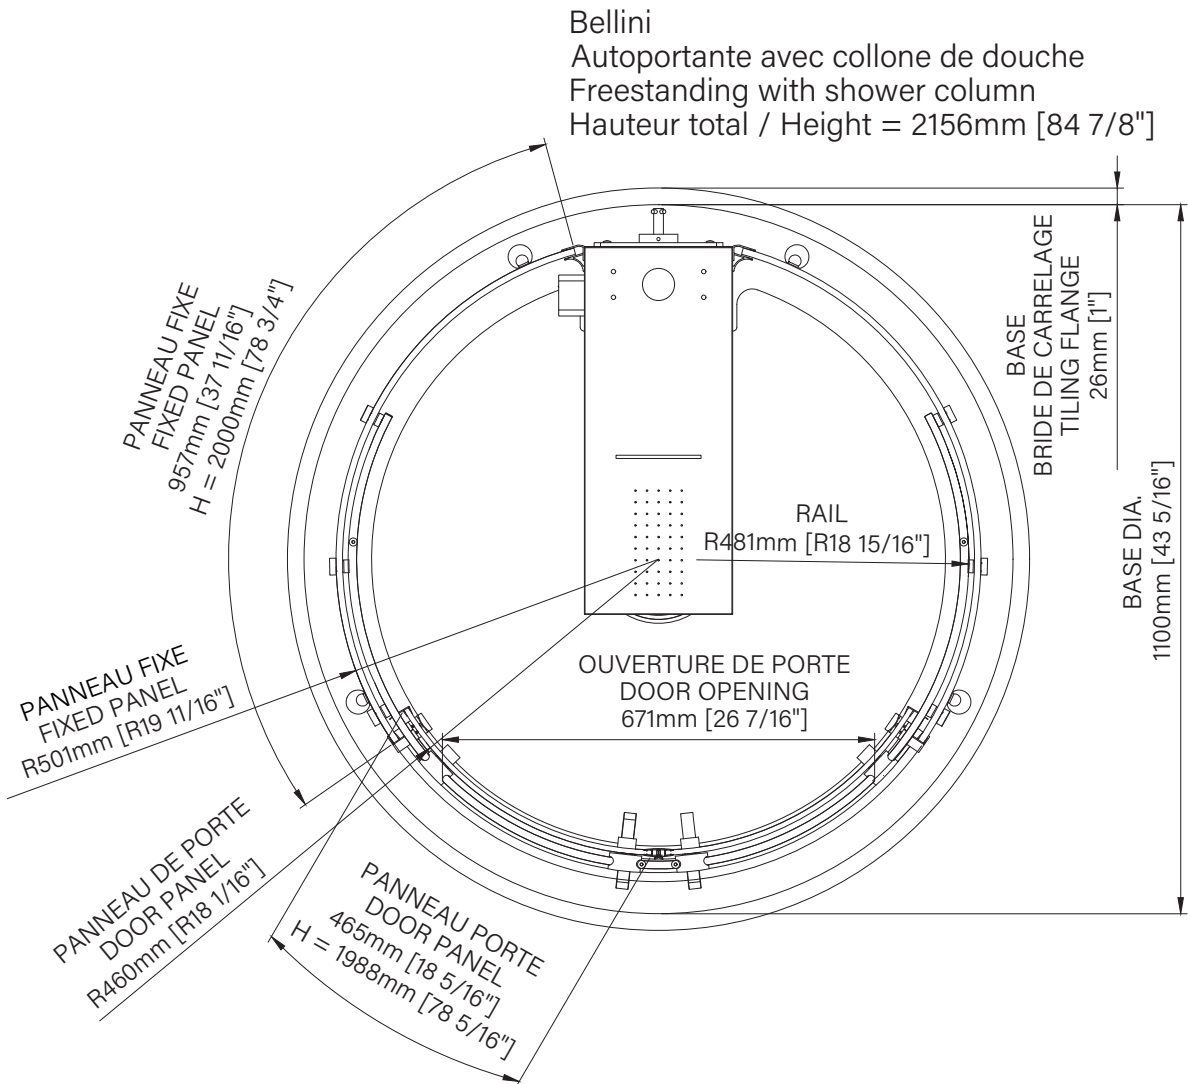

# Bellini

Rolling shower doors  
Corner round 2 doors, 2 fixed  
Freestanding

Portes de douche à roulement  
Coin rond 2 portes, 2 fixes  
Autoportante

The dimensions are subject to manufacturer's tolerance and may change without notice.

Les dimensions sont soumises à des tolérances de fabrication et peuvent changer sans préavis.

www.zitta.ca