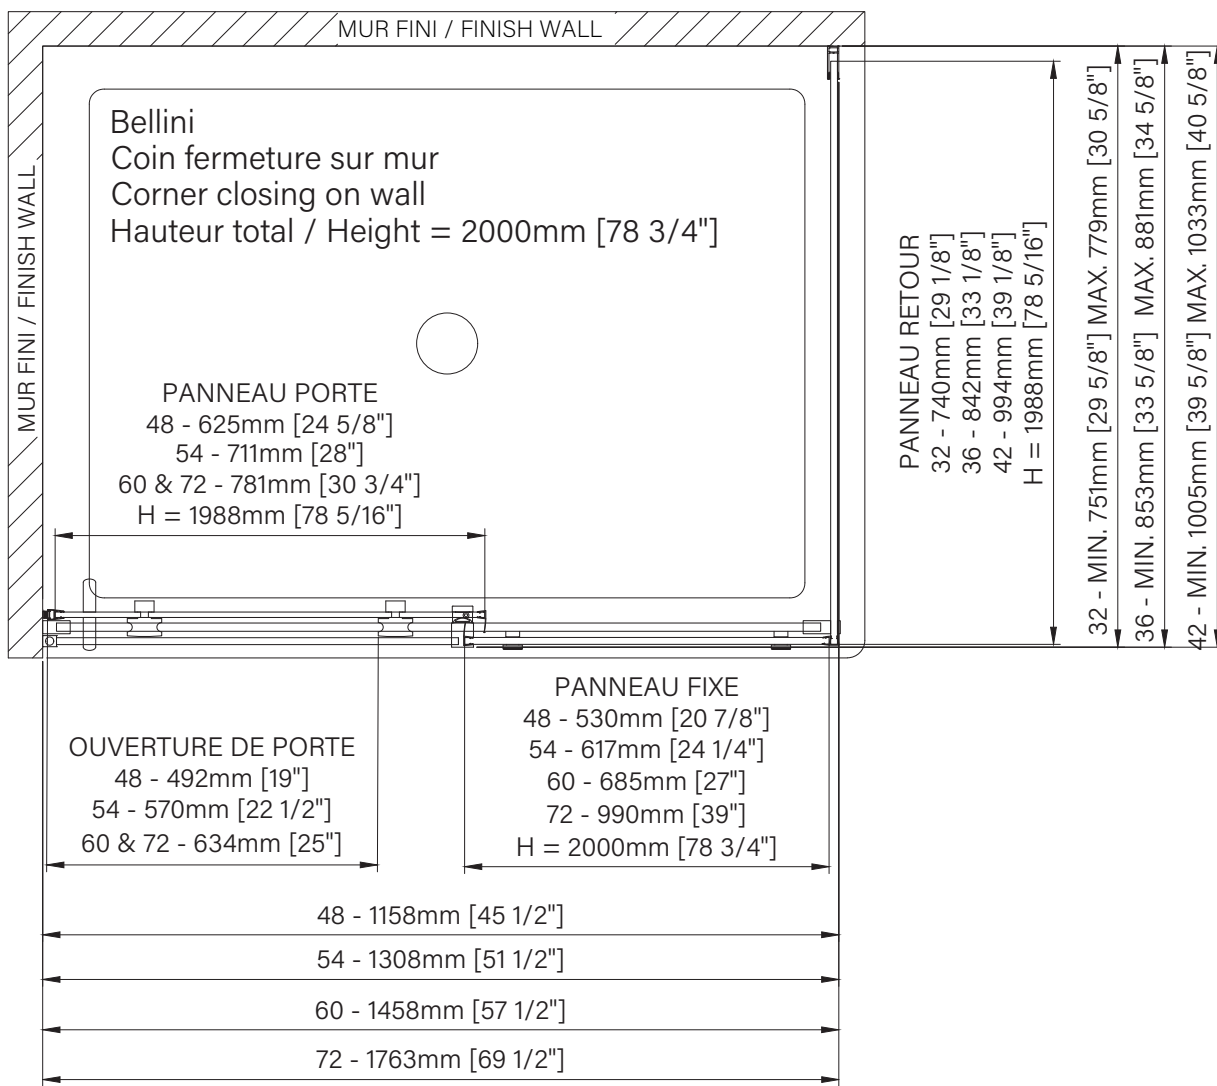

Bellini

Rolling shower door
 Corner 1 door, 1 fixed, 1 return
 Closing on wall
 Available configurations :
 48" / 54" / 60" / 72"

Porte de douche à roulement
Coin 1 porte, 1 fixe, 1 retour
Fermeture sur mur
Configurations disponibles :
 48" / 54" / 60" / 72"

The dimensions are subject to manufacturer's tolerance and may change without notice.

Les dimensions sont soumises à des tolérances de fabrication et peuvent changer sans préavis.

www.zitta.ca