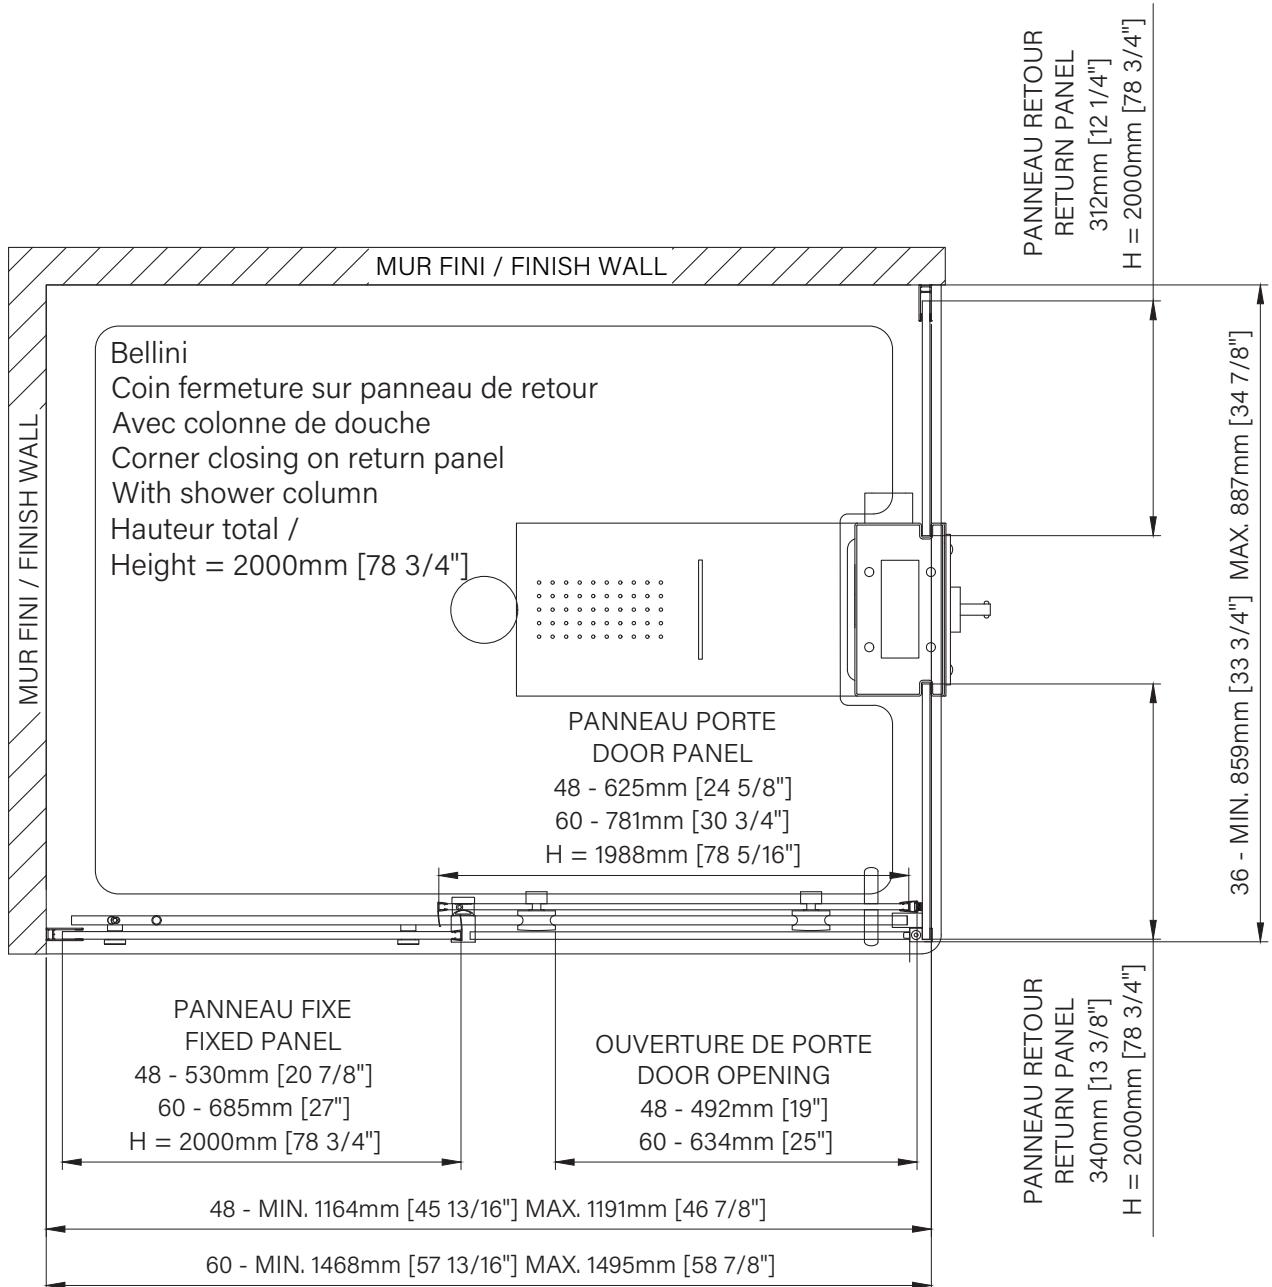

Bellini

Rolling shower door with shower column
 Corner 1 door, 1 fixed, 1 return
 Closing on return panel
 Available configurations :
 48" / 60"

Porte de douche à roulement avec colone de douche
Coin 1 porte, 1 fixe, 1 retour
Fermeture sur panneau de retour
Configurations disponibles :
48" / 60"

The dimensions are subject to manufacturer's tolerance and may change without notice.

Les dimensions sont soumises à des tolérances de fabrication et peuvent changer sans préavis.

www.zitta.ca