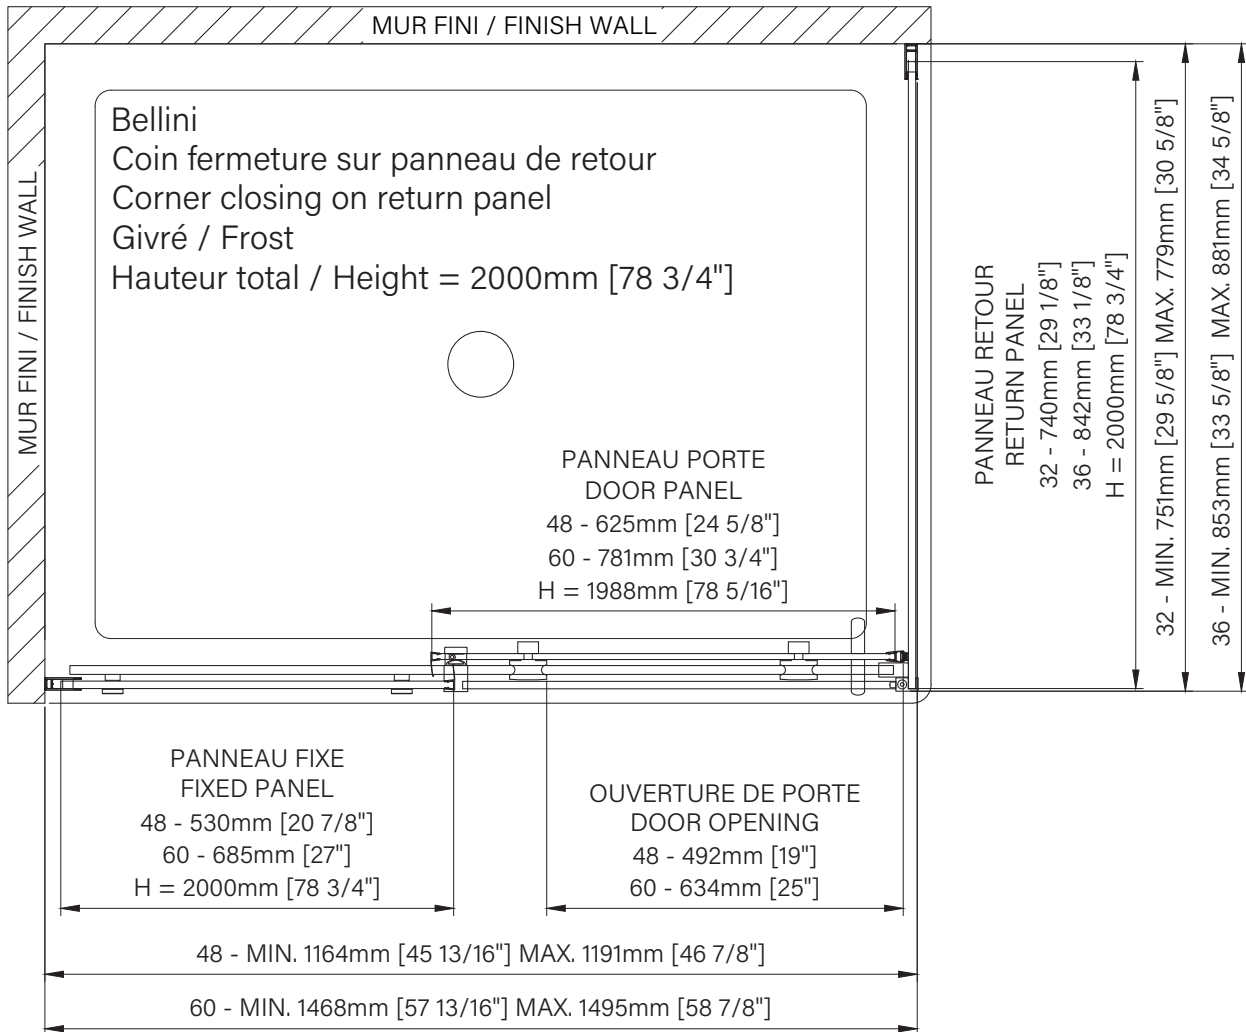

Bellini

Rolling shower door
 Corner frost 1 door, 1 fixed, 1 return
 Closing on return panel
 Available configurations :
 48" / 60"

Porte de douche à roulement
 Coin givré 1 porte, 1 fixe, 1 retour
 Fermeture sur panneau de retour
 Configurations disponibles :
 48" / 60"

*Should be assembled as shown, not reversible.

*Doit être assemblé comme illustré, non réversible.

**The dimensions are subject to manufacturer's tolerance and may change without notice.

**Les dimensions sont soumises à des tolérances de fabrication et peuvent changer sans préavis.