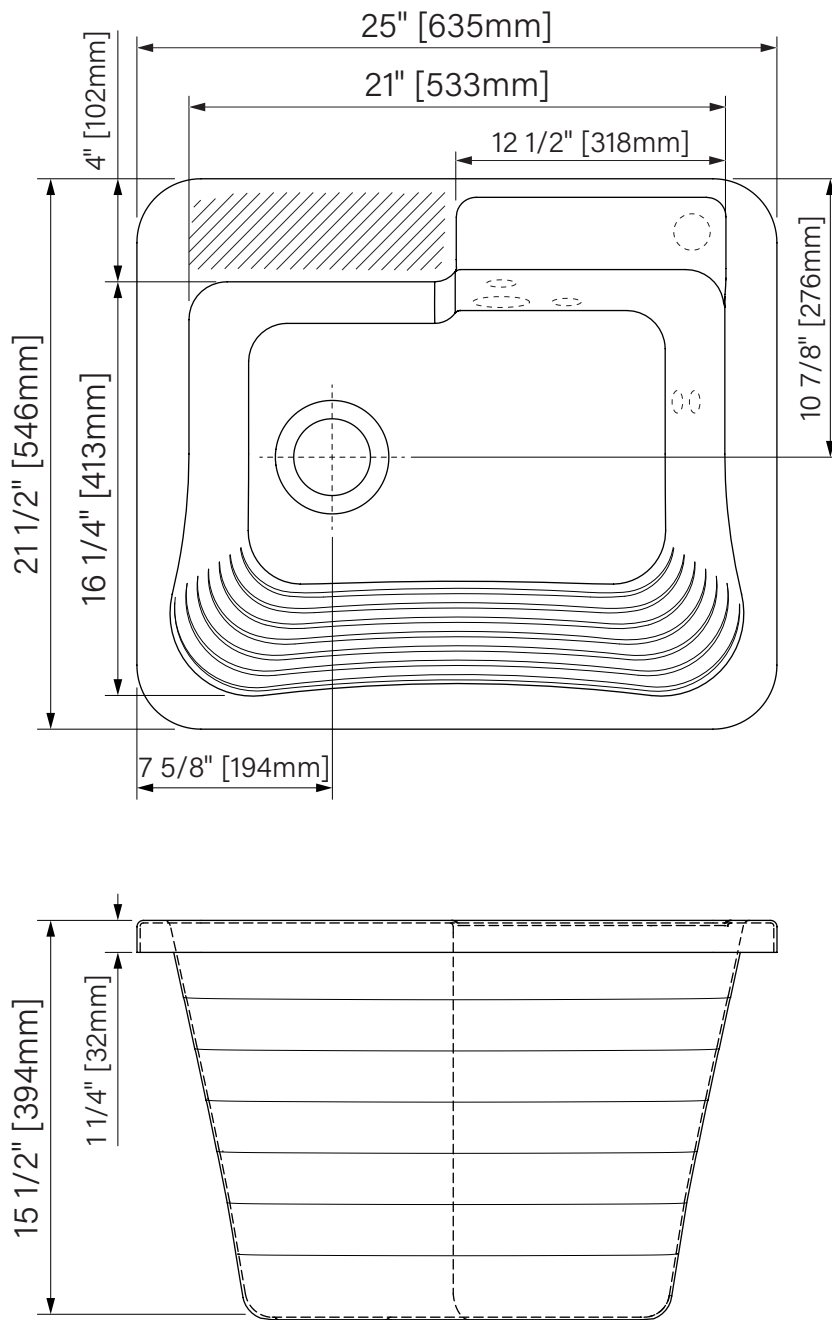

Blissful

Laundry Sink
Glossy White Acrylic
25" x 21 1/2" x 15 1/2"
635mm x 546mm x 394mm

Cuve de lavage
Acrylique blanc lusté
25" x 21 1/2" x 15 1/2"
635mm x 546mm x 394mm

The dimensions are subject to manufacturer's tolerance and may change without notice.

Les dimensions sont soumises à des tolérances de fabrication et peuvent changer sans préavis.

www.zitta.ca