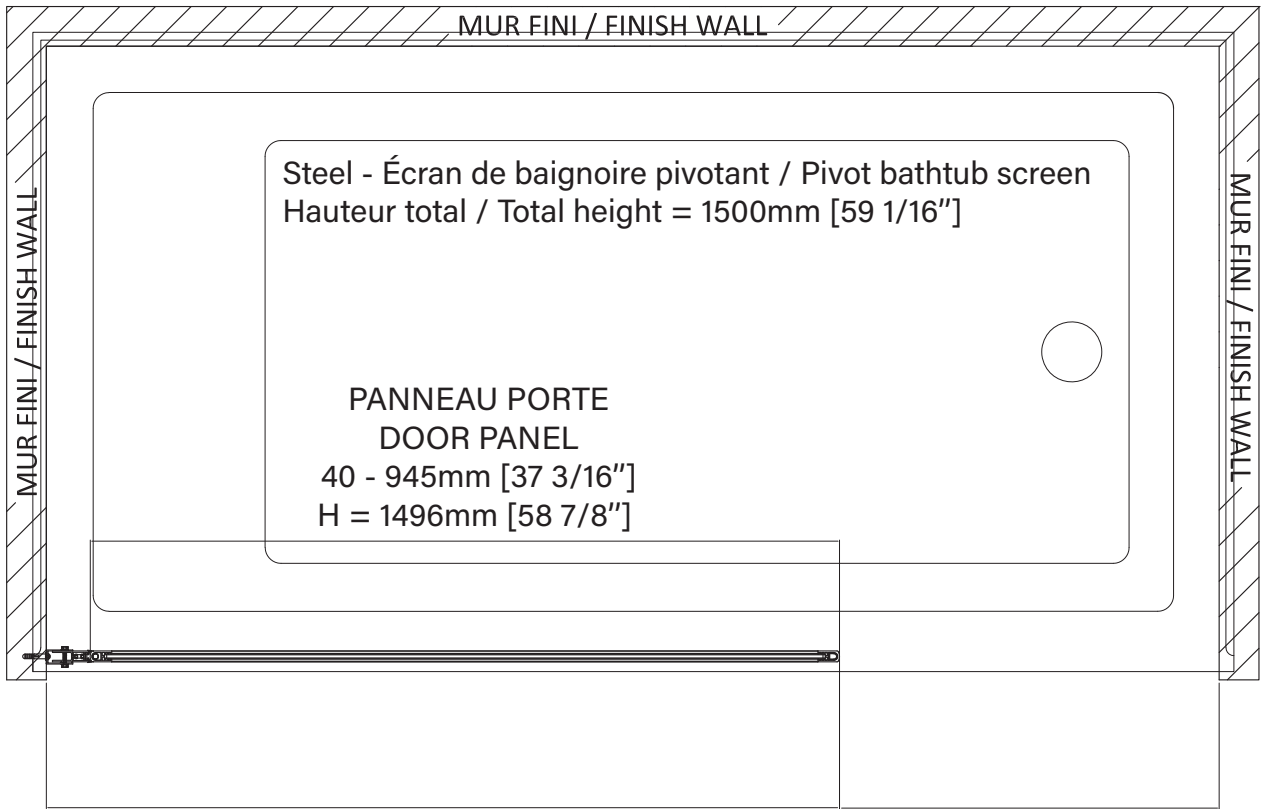

# Steel

Pivot bathtub screen  
Alcove 1 door, 1 fixed

Écran de baignoire pivotant  
Alcôve 1 porte, 1 fixe

MIN. 995mm [39 3/16"] MIN. 1011mm [39 13/16"] OUVERTURE DE PORTE pour 58"  
DOOR OPENING for 58"  
40 - 462mm [18 3/16"]

The dimensions are subject to manufacturer's tolerance and may change without notice.

Les dimensions sont soumises à des tolérances de fabrication et peuvent changer sans préavis.

www.zitta.ca