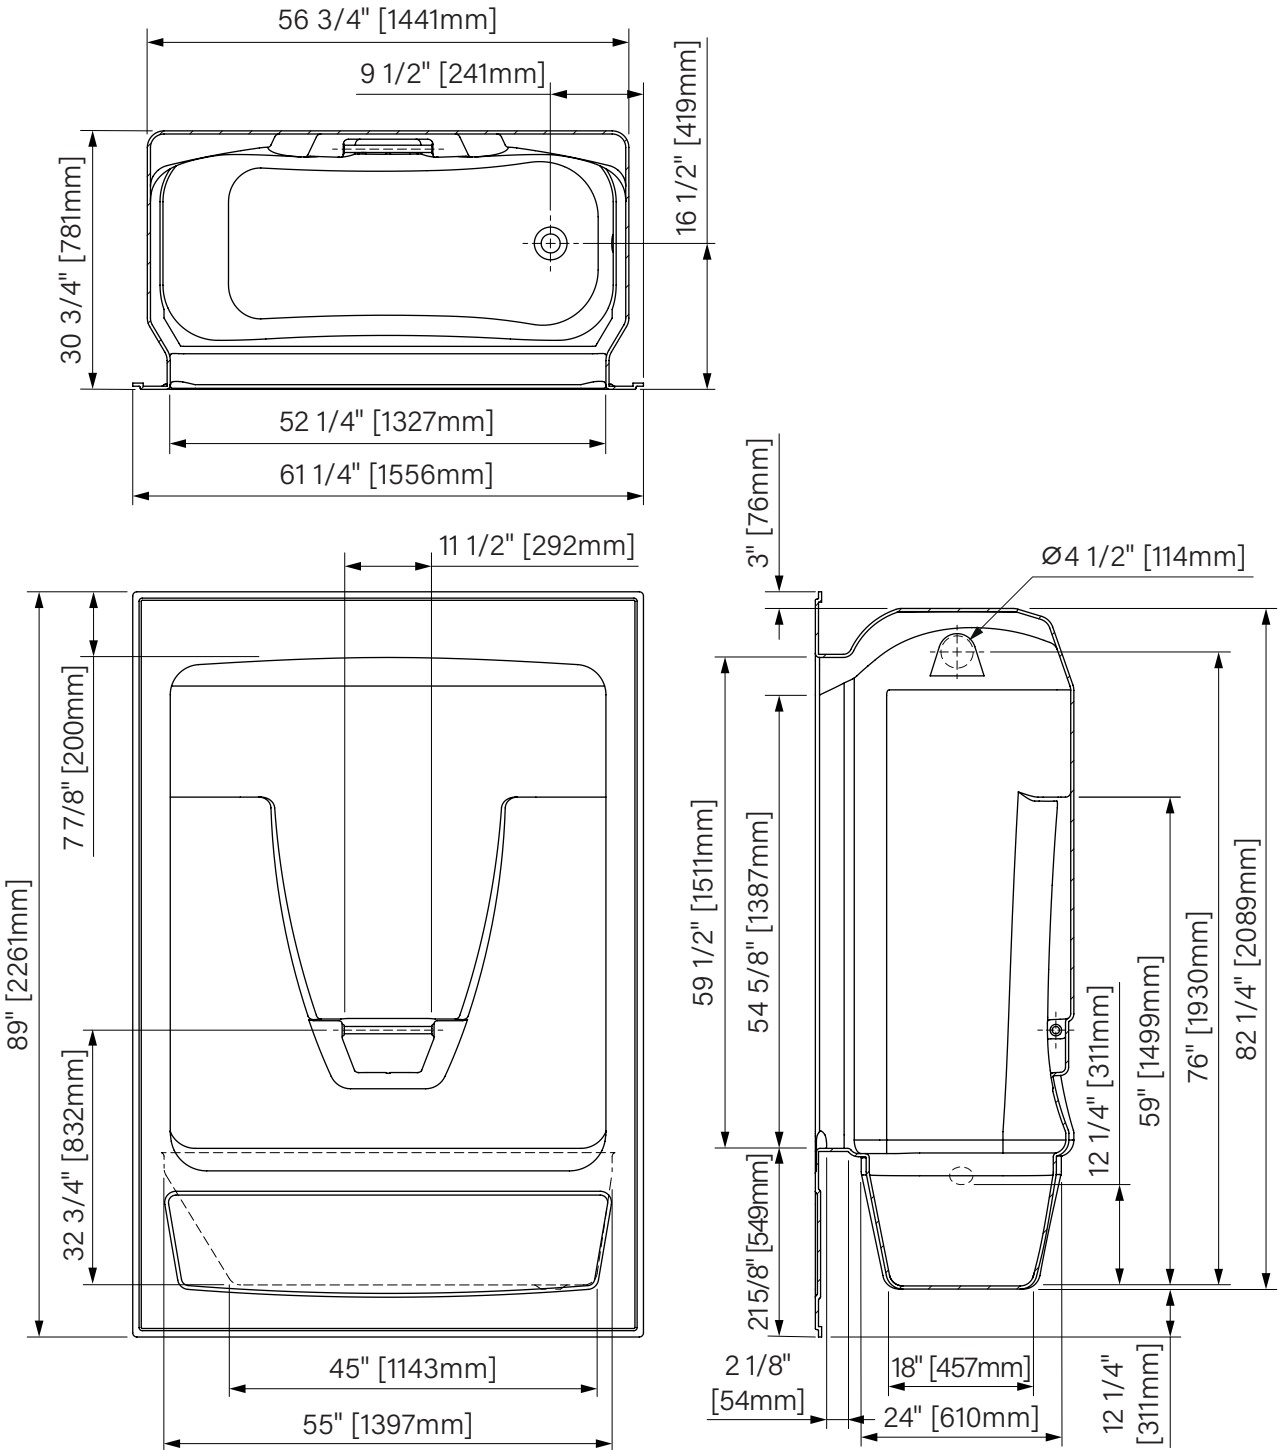

SOLVA

One piece bath

Glossy White Acrylic

61 1/4" x 30 3/4" x 89"

1556mm x 781mm x 2261mm

Bain monopièce

Acrylique blanc lusté

61 1/4" x 30 3/4" x 89"

1556mm x 781mm x 2261mm

The dimensions are subject to manufacturer's tolerance and may change without notice.

Les dimensions sont soumises à des tolérances de fabrication et peuvent changer sans préavis.