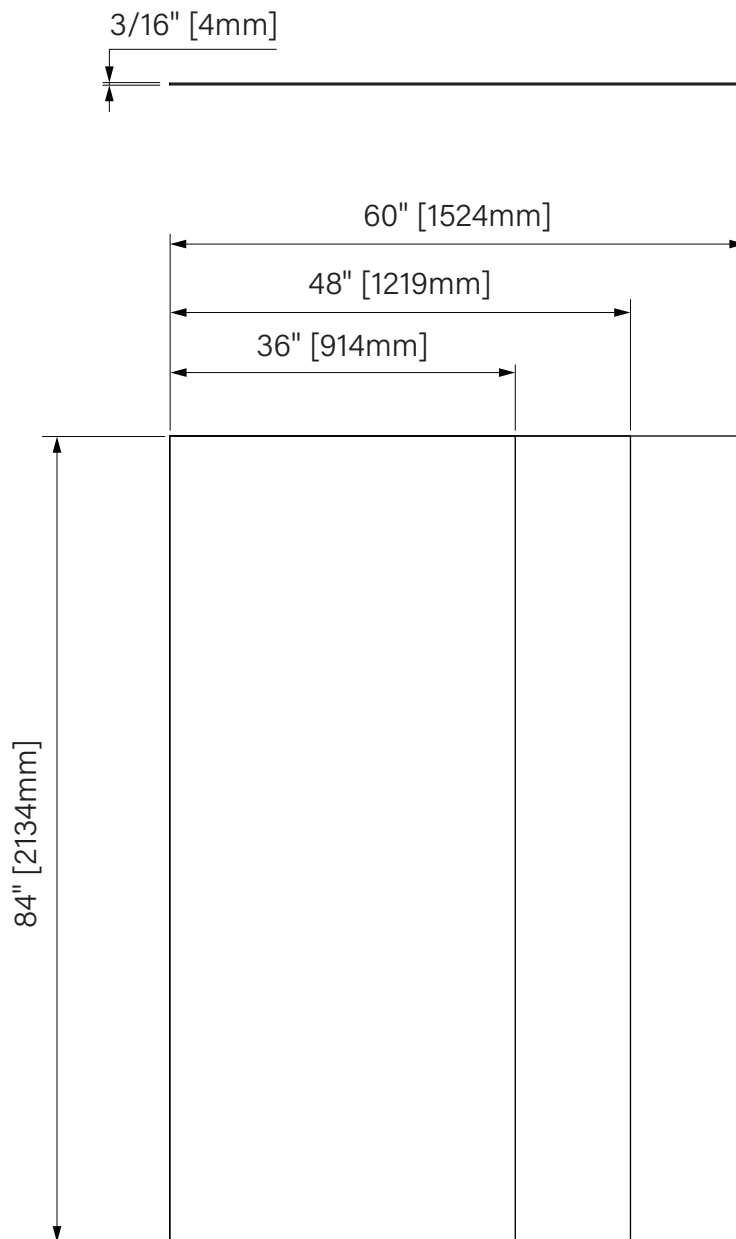

ROC walls by Zitta ROC
ROC shower walls
Resin high pressure cast
Slate texture
Colors white, black and grey

Murs ROC de Zitta ROC
Murs de douche ROC
Résine moulée à haute pression
Texture ardoise
Couleur blanc, noir et gris

The dimensions are subject to manufacturer's tolerance and may change without notice.

Les dimensions sont soumises à des tolérances de fabrication et peuvent changer sans préavis.

www.zitta.ca