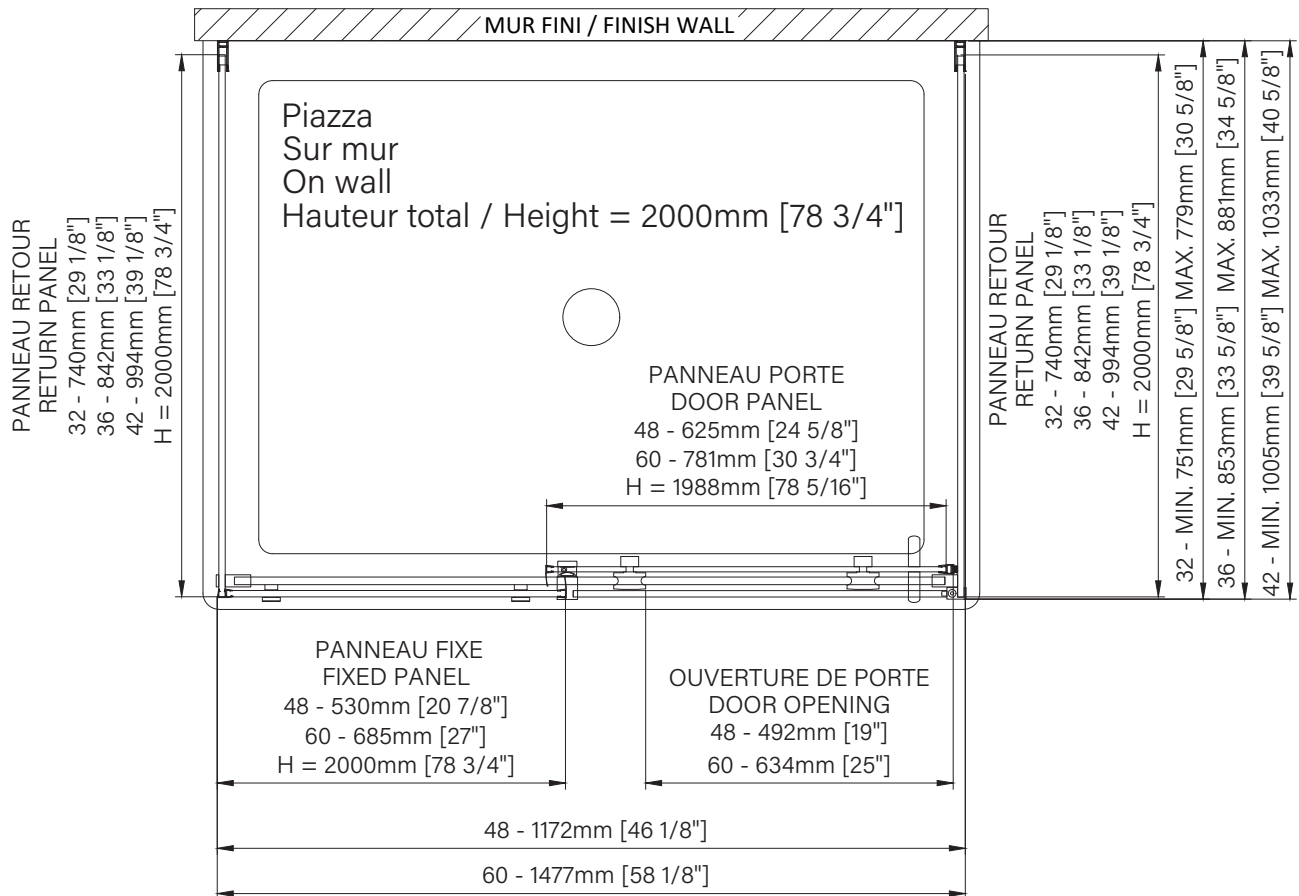

Piazza

Rolling shower door
 On wall 1 door, 1 fixed, 2 returns
 Available configurations :
 48" / 60"

Porte de douche à roulement
Sur mur 1 porte, 1 fixe, 2 retours
Configurations disponibles :
 48" / 60"

The dimensions are subject to manufacturer's tolerance and may change without notice.

Les dimensions sont soumises à des tolérances de fabrication et peuvent changer sans préavis.

www.zitta.ca