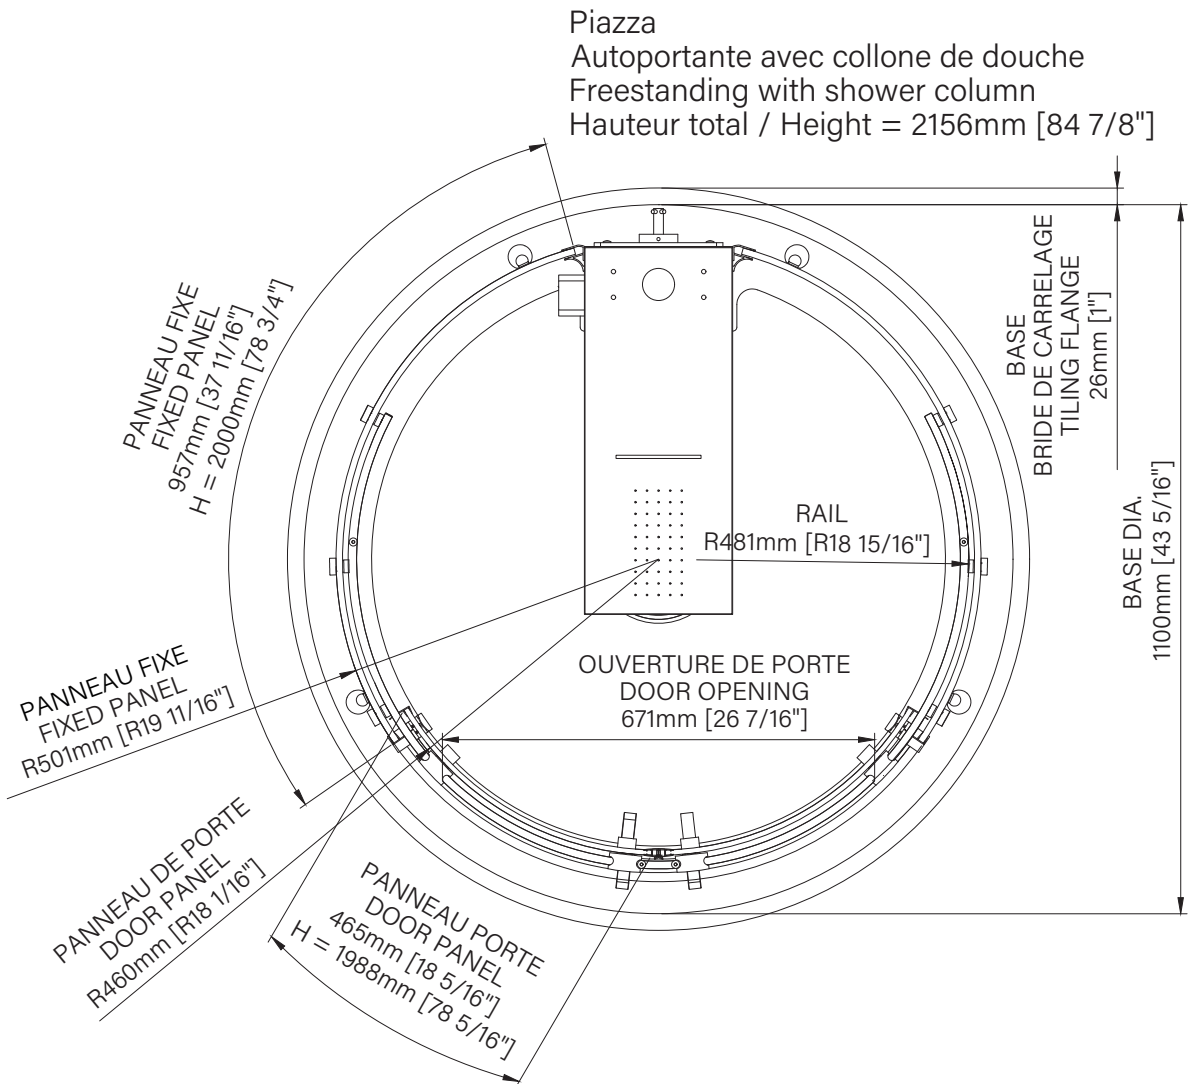

Piazza

Rolling shower doors
Corner round 2 doors, 2 fixed
Freestanding

Portes de douche à roulement
Coin rond 2 portes, 2 fixes
Autoportante

The dimensions are subject to manufacturer's tolerance and may change without notice.

Les dimensions sont soumises à des tolérances de fabrication et peuvent changer sans préavis.

www.zitta.ca