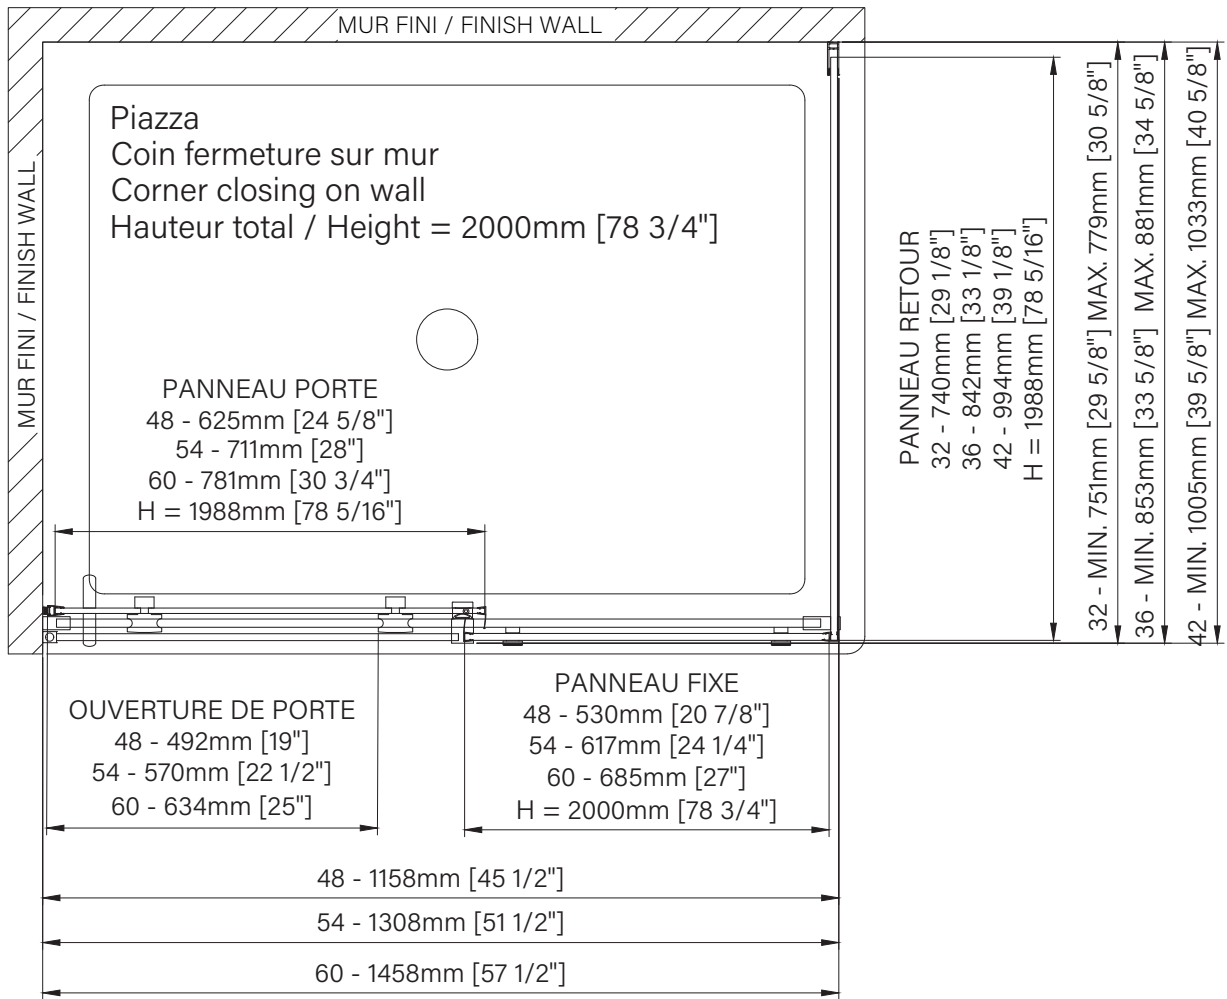

Piazza

Rolling shower door
 Corner 1 door, 1 fixed, 1 return
 Closing on wall
 Available configurations :
 48" / 54" / 60"

Porte de douche à roulement
Coin 1 porte, 1 fixe, 1 retour
Fermeture sur mur
Configurations disponibles :
 48" / 54" / 60"

The dimensions are subject to manufacturer's tolerance and may change without notice.

Les dimensions sont soumises à des tolérances de fabrication et peuvent changer sans préavis.

www.zitta.ca