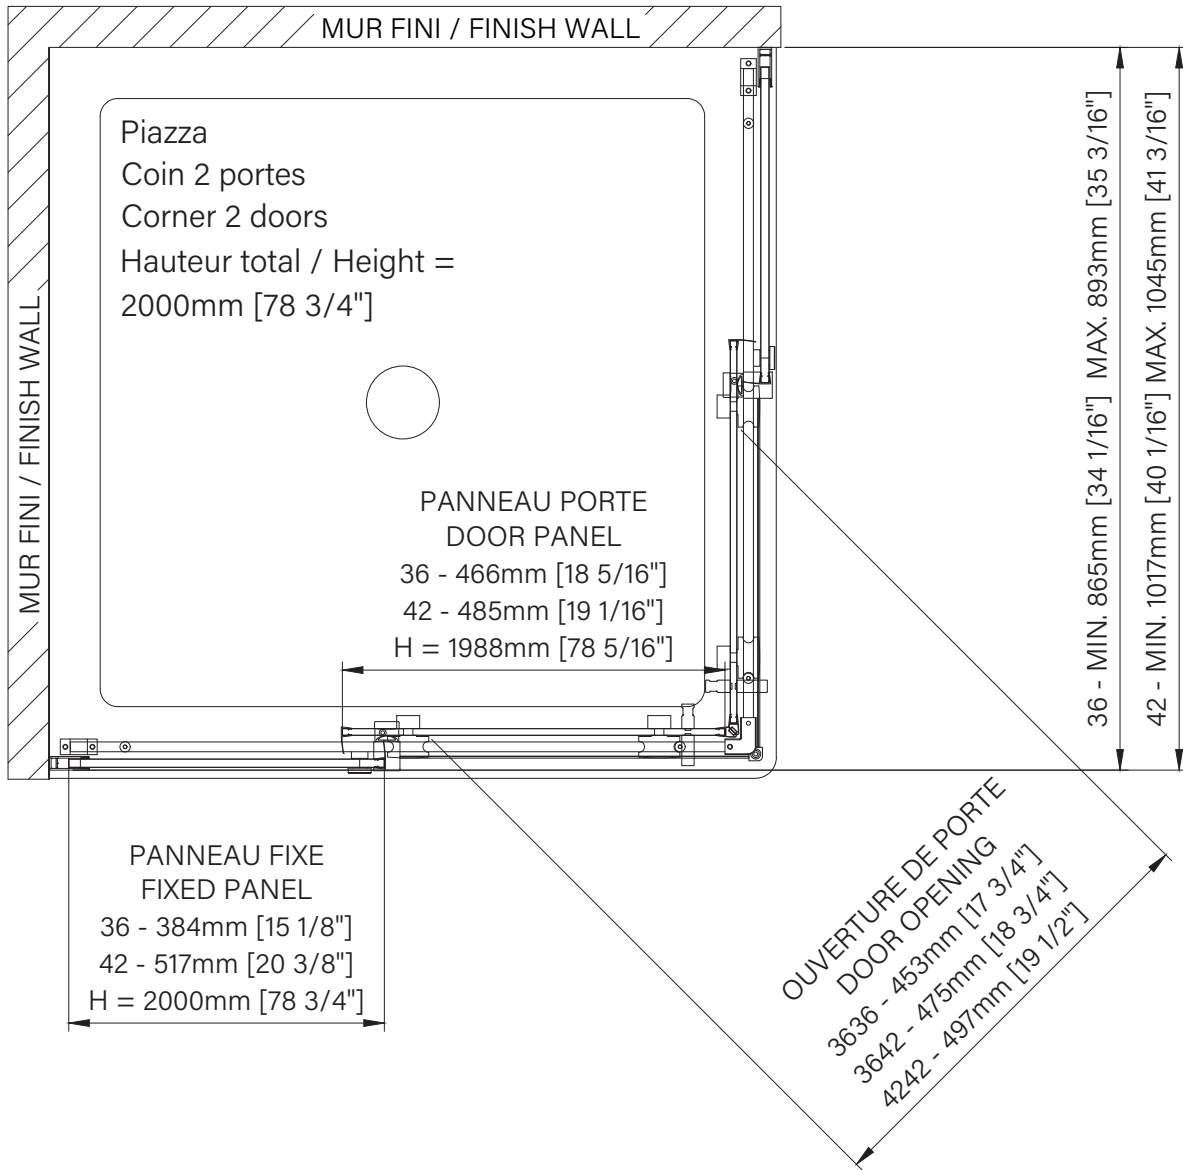

Piazza

Rolling shower doors
 Corner 2 doors, 2 fixed
 Available configurations :
 36" / 42"

Portes de douche à roulement
Coin 2 portes, 2 fixes
Configurations disponibles :
 36" / 42"

The dimensions are subject to manufacturer's tolerance and may change without notice.

Les dimensions sont soumises à des tolérances de fabrication et peuvent changer sans préavis.

www.zitta.ca