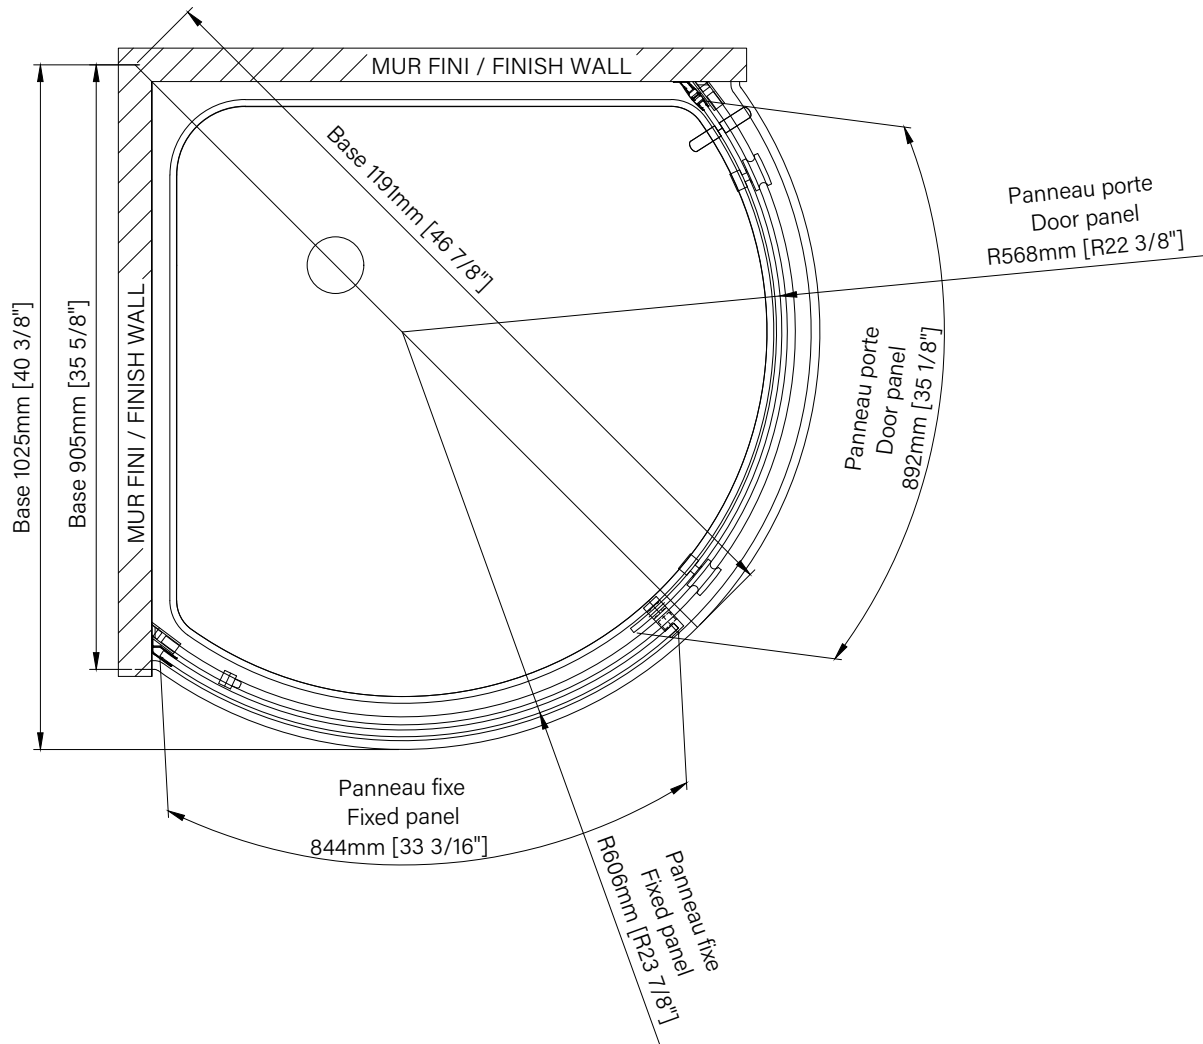

Piazza

Rolling shower door
Corner 2 doors, 2 fixed
Round base

*Porte de douche à roulement
Coin rond 2 portes, 2 fixes
Base ronde*

Piazza - Coin Ronde / Corner Round
Hauteur total / HEIGHT = 2000mm [78 3/4"]

The dimensions are subject to manufacturer's tolerance and may change without notice.

Les dimensions sont soumises à des tolérances de fabrication et peuvent changer sans préavis.

www.zitta.ca