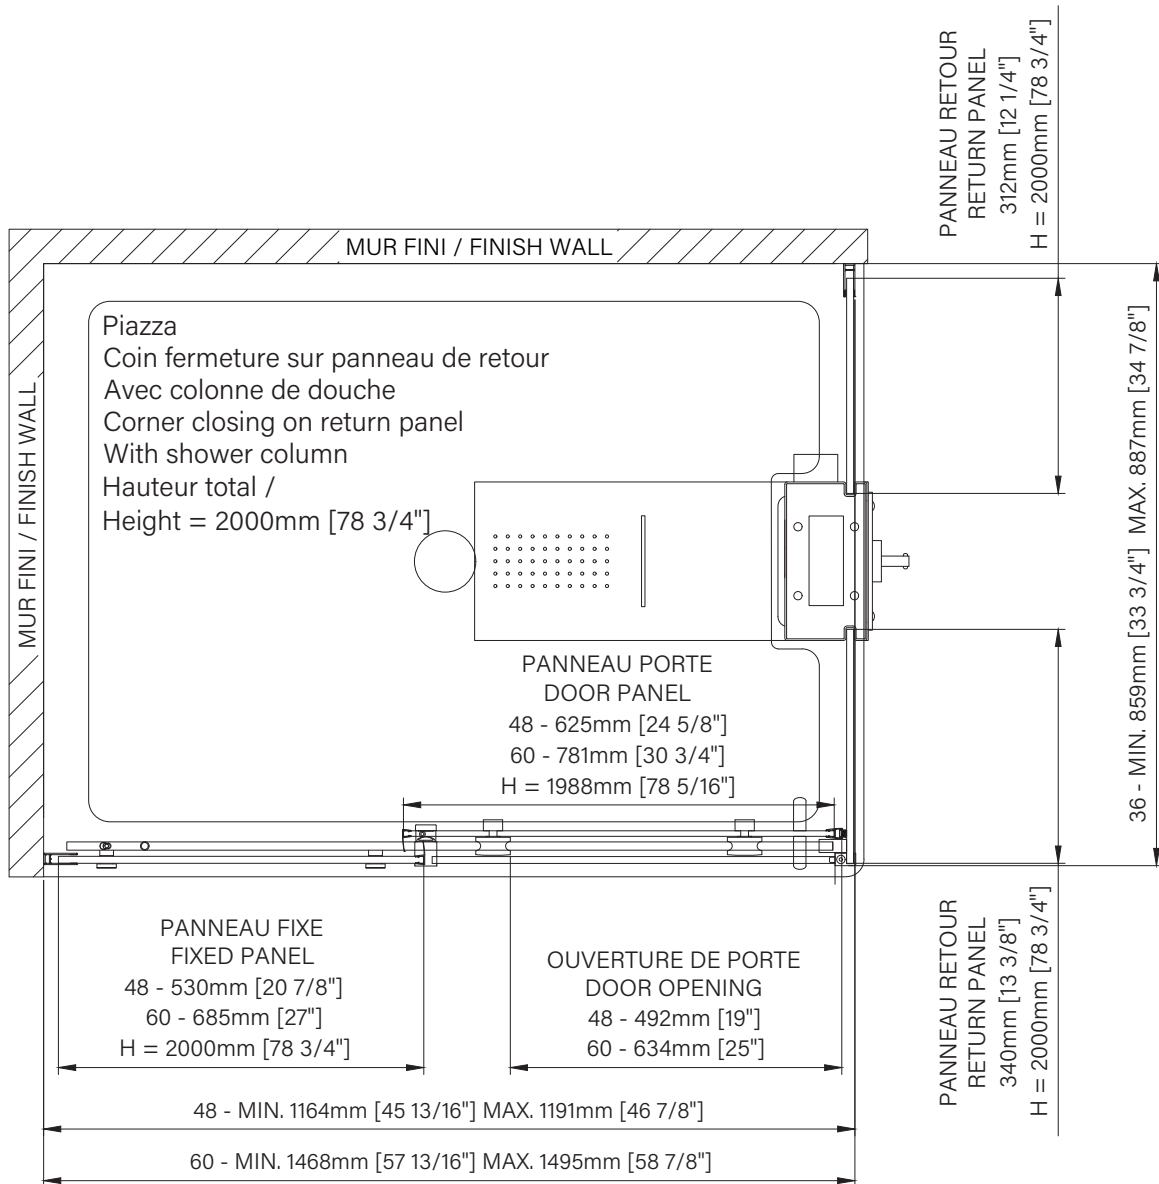

Piazza

Rolling shower door with shower column
 Corner 1 door, 1 fixed, 2 returns
 Closing on return panel
 Available configurations :
 48" / 60"

Porte de douche à roulement avec colone de douche
Coin 1 porte, 1 fixe, 2 retours
Fermeture sur panneau de retour
Configurations disponibles :
 48" / 60"

The dimensions are subject to manufacturer's tolerance and may change without notice.

Les dimensions sont soumises à des tolérances de fabrication et peuvent changer sans préavis.

www.zitta.ca