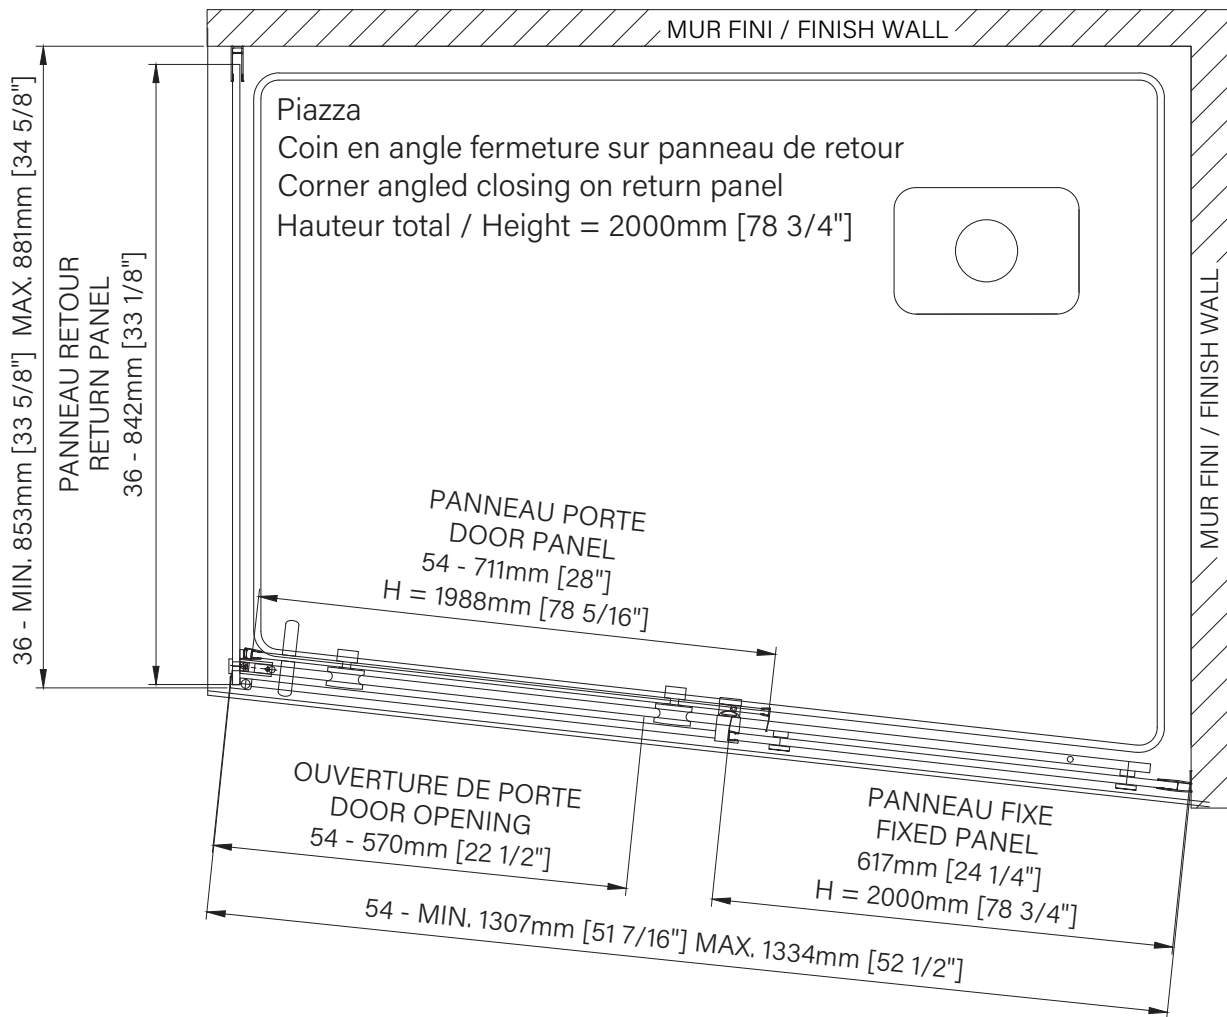

Piazza

Rolling shower door
 Angled corner 1 door, 1 fixed, 1 return
 Closing on return panel
 Available configurations :
 54"

*Porte de douche à roulement
 Coin en angle 1 porte, 1 fixe, 1 retour
 Fermeture sur panneau de retour
 Configurations disponibles :
 54"*

The dimensions are subject to manufacturer's tolerance and may change without notice.

Les dimensions sont soumises à des tolérances de fabrication et peuvent changer sans préavis.

www.zitta.ca