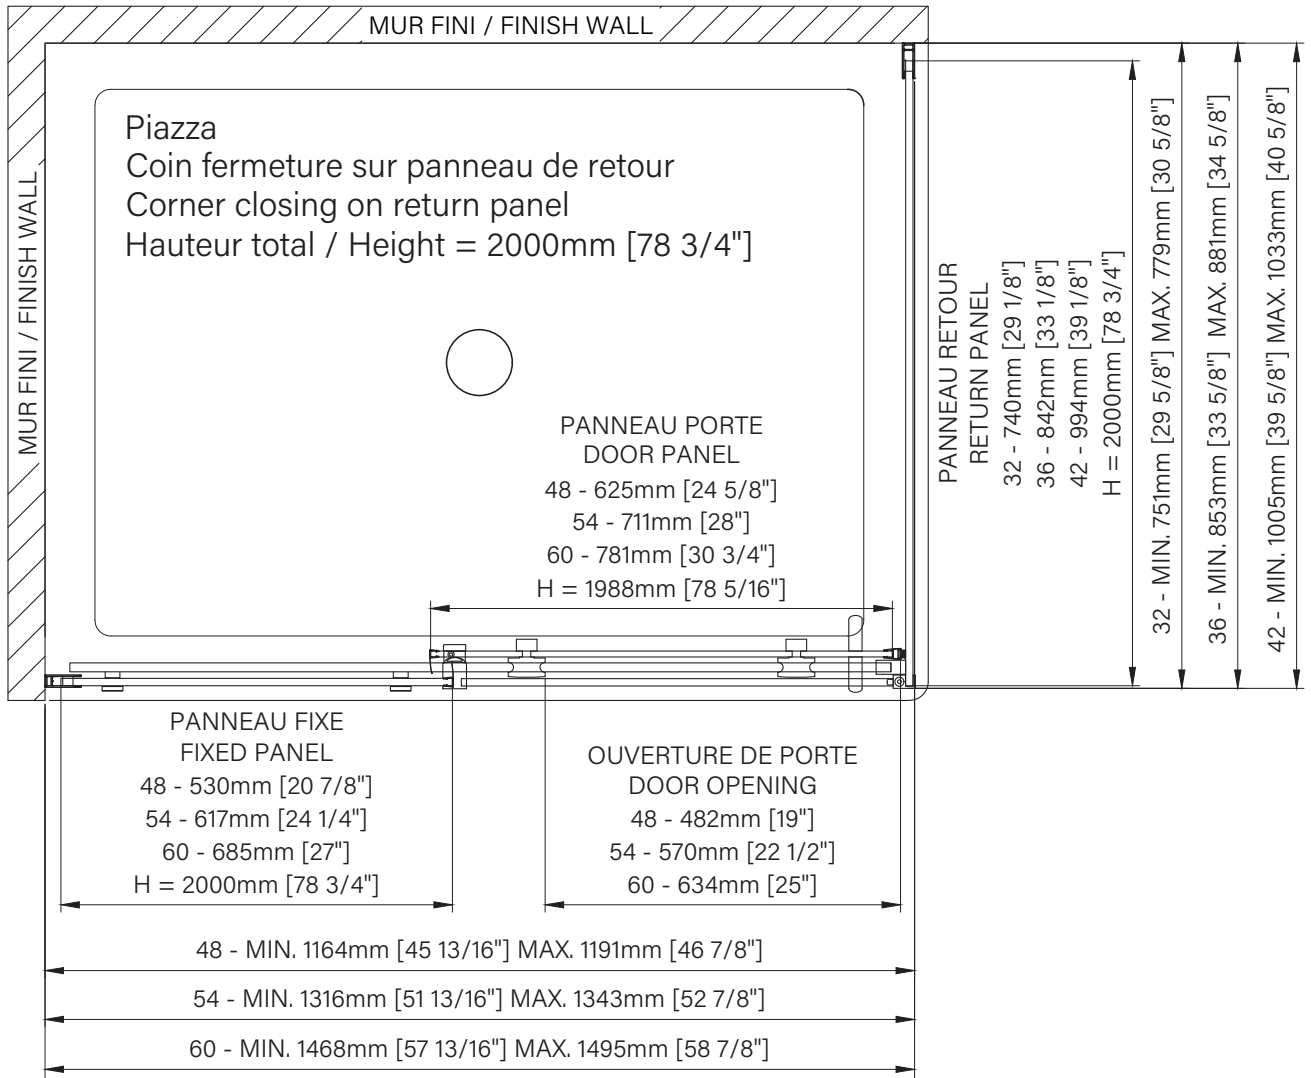

Piazza

Rolling shower door
 Corner 1 door, 1 fixed, 1 return
 Opening on return panel
 Available configurations :
 48" / 54" / 60"

*Porte de douche à roulement
 Coin 1 porte, 1 fixe, 1 retour
 Ouverture sur panneau de retour
 Configurations disponibles :
 48" / 54" / 60"*

The dimensions are subject to manufacturer's tolerance and may change without notice.

Les dimensions sont soumises à des tolérances de fabrication et peuvent changer sans préavis.

www.zitta.ca