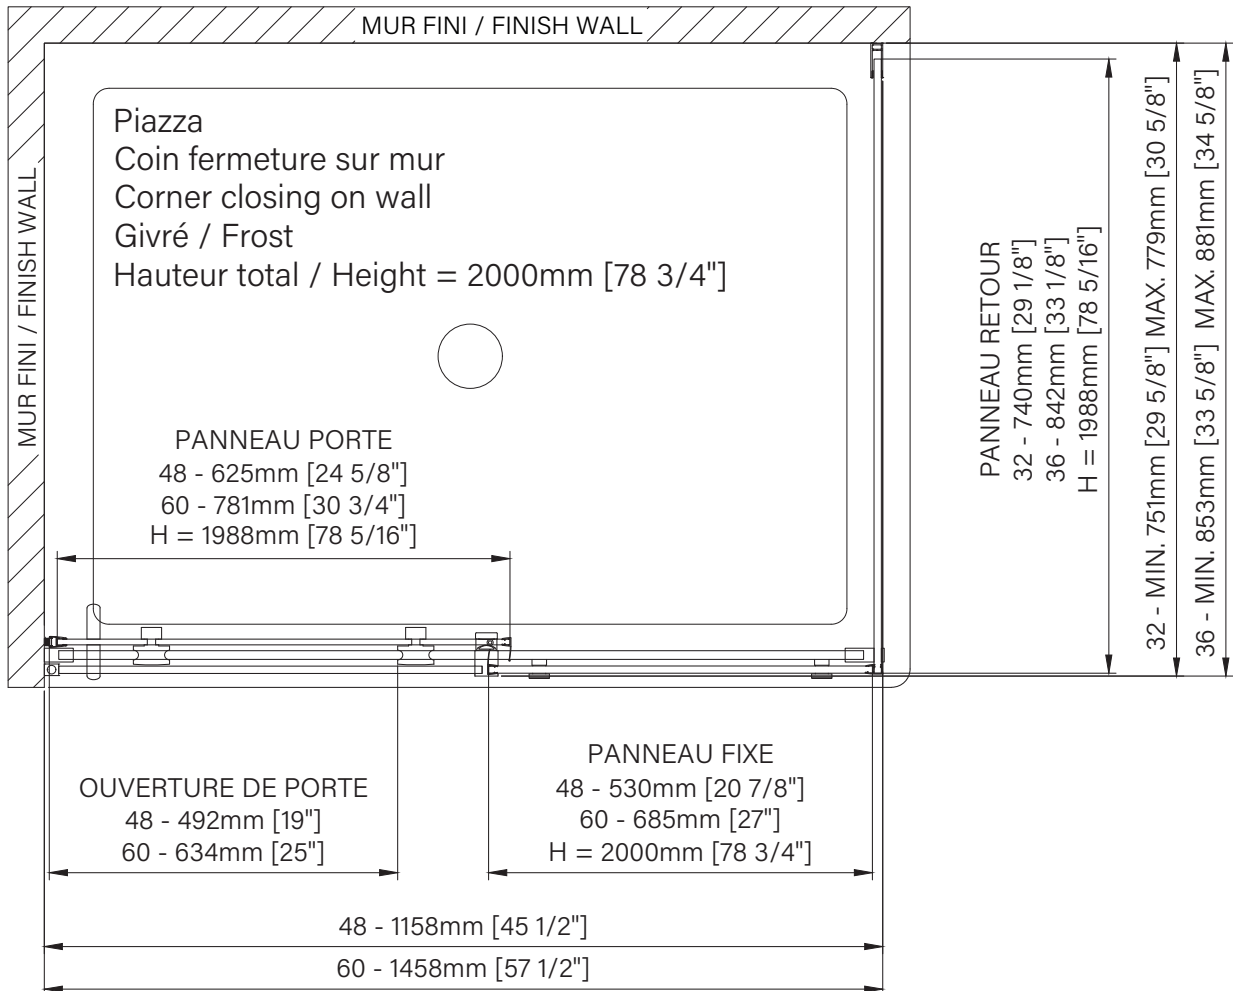

# Piazza

Rolling shower door  
 Corner frost 1 door, 1 fixed, 1 return  
 Closing on wall  
 Available configurations :  
 48" / 60"

Porte de douche à roulement  
 Coin givré 1 porte, 1 fixe, 1 retour  
 Fermeture sur mur  
 Configurations disponibles :  
 48" / 60"

\*Should be assembled as shown, not reversible.

\*Doit être assemblé comme illustré, non réversible.

\*\*The dimensions are subject to manufacturer's tolerance and may change without notice.

\*\*Les dimensions sont soumises à des tolérances de fabrication et peuvent changer sans préavis.