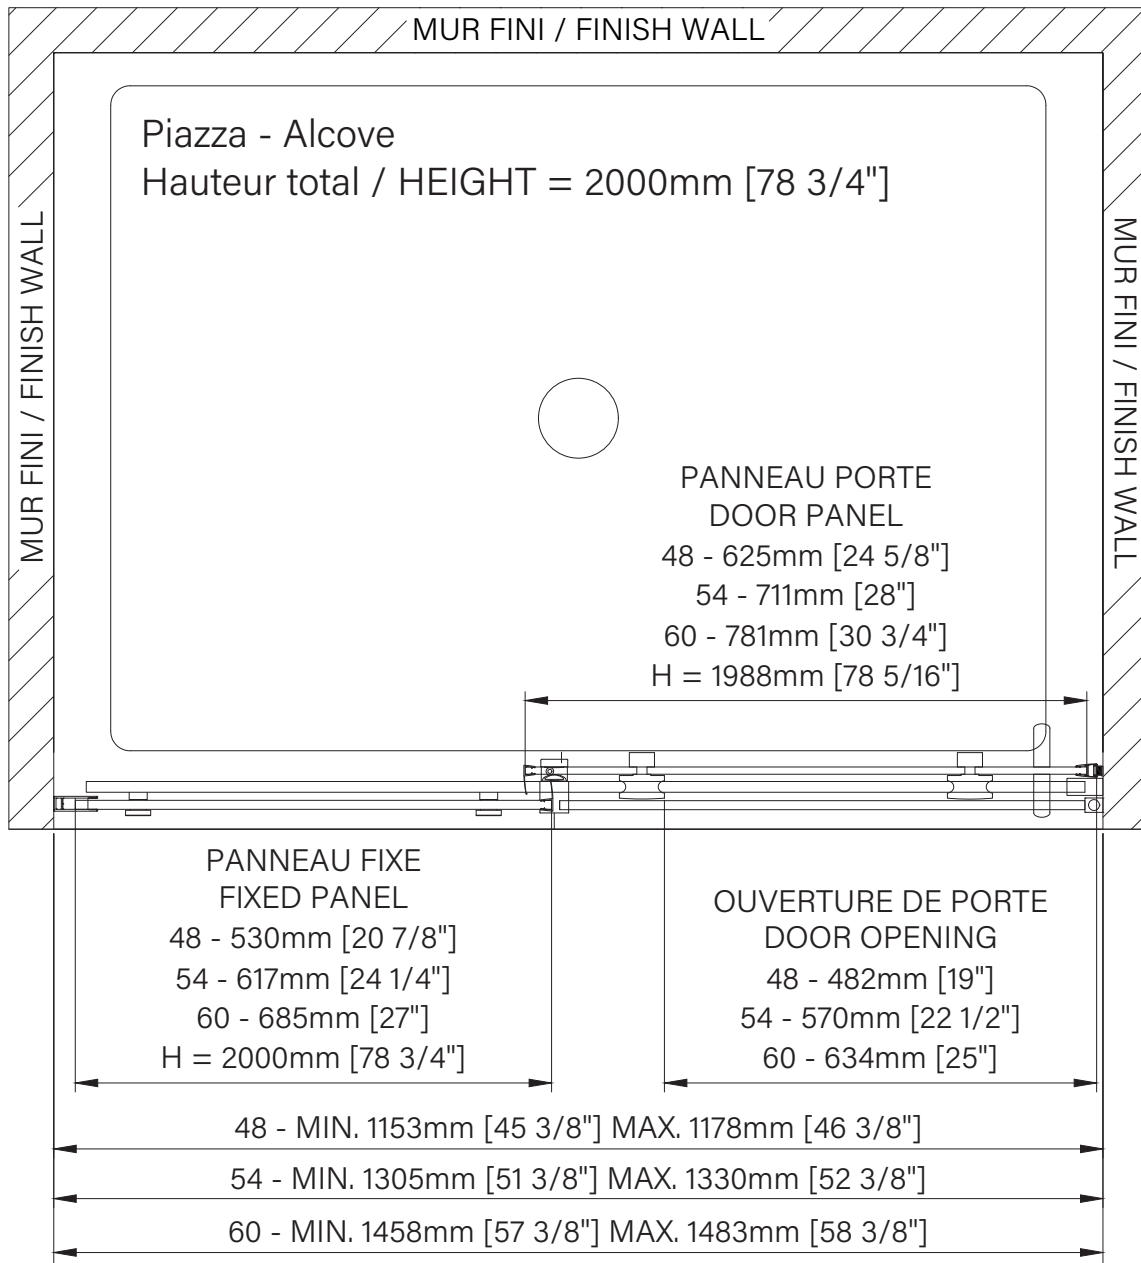

Piazza

Rolling shower door
 Alcove 1 door, 1 fixed
 Available configurations :
 48" / 54" / 60"

Porte de douche à roulement
Alcôve 1 porte, 1 fixe
Configurations disponibles :
 48" / 54" / 60"

The dimensions are subject to manufacturer's tolerance and may change without notice.

Les dimensions sont soumises à des tolérances de fabrication et peuvent changer sans préavis.

www.zitta.ca