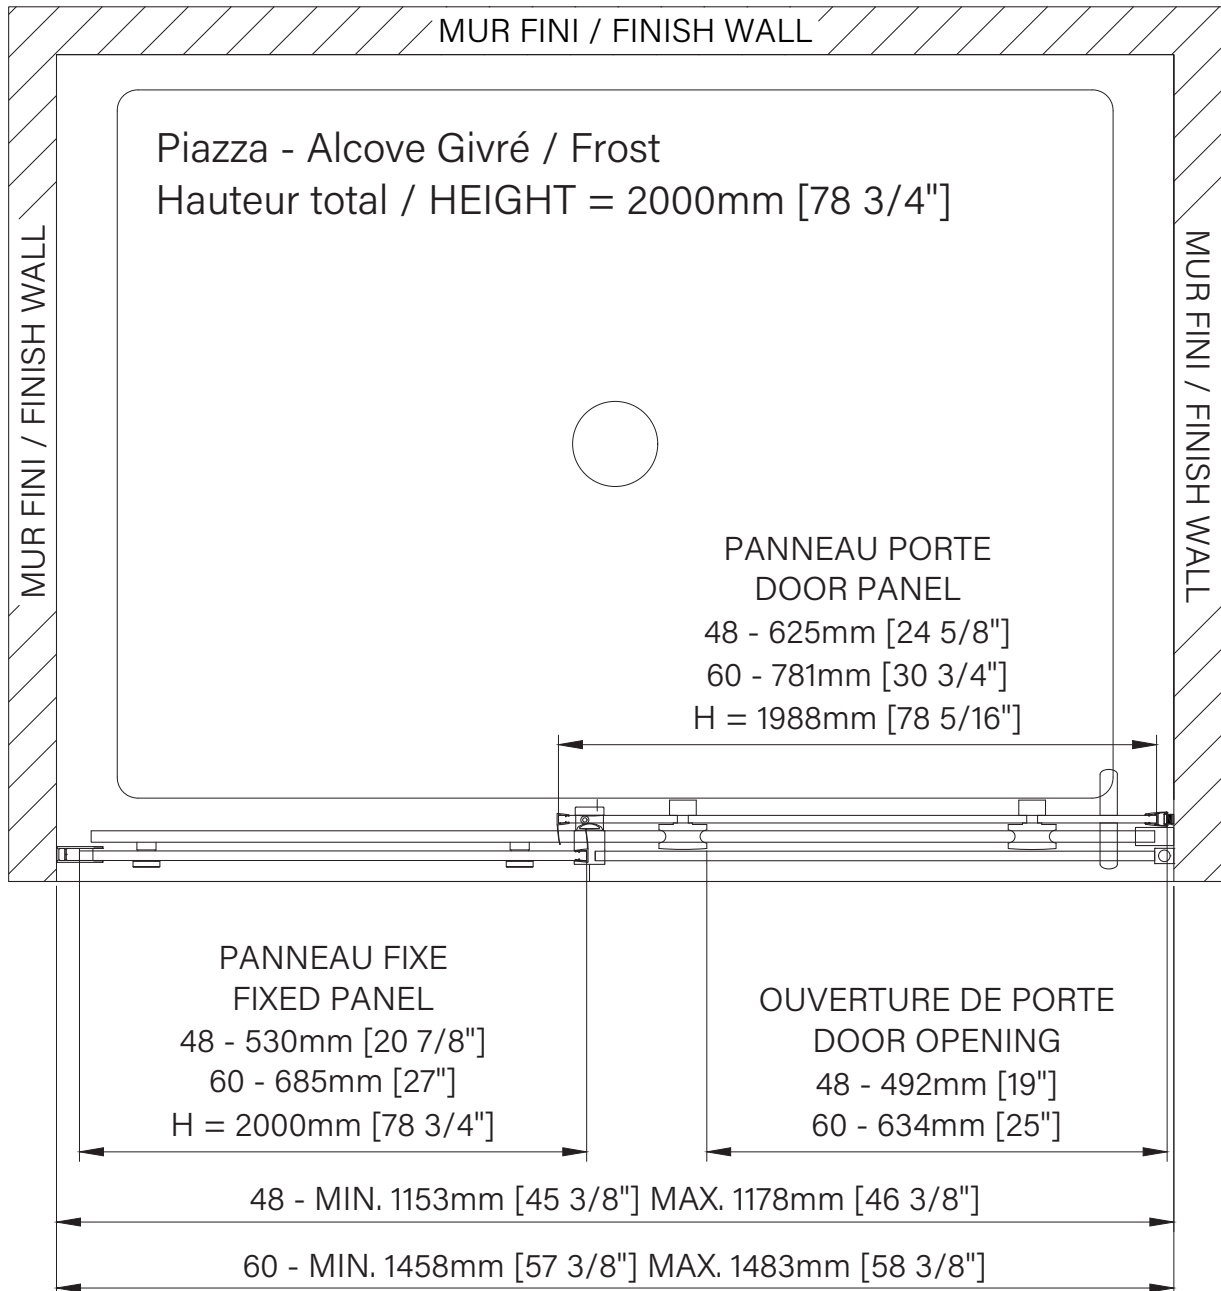

Piazza

Rolling shower door
Alcove frost 1 door, 1 fixed
Available configurations :
48" / 60"

Porte de douche à roulement
Alcôve givrée 1 porte, 1 fixe
Configurations disponibles :
48" / 60"

The dimensions are subject to manufacturer's tolerance and may change without notice.

Les dimensions sont soumises à des tolérances de fabrication et peuvent changer sans préavis.

www.zitta.ca