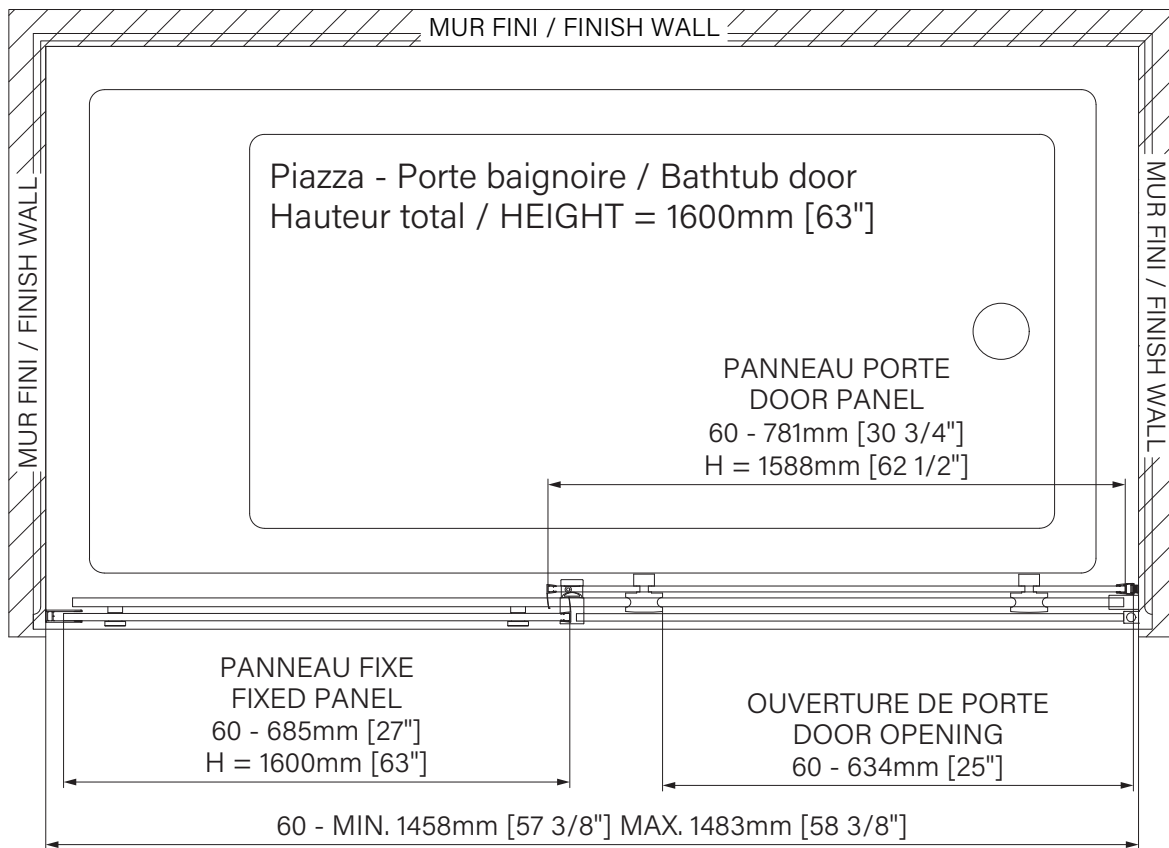

# Piazza

Rolling bath door  
Alcove 1 door, 1 fixed  
Available configurations :  
60"

*Porte de bain à roulement*  
*Alcôve 1 porte, 1 fixe*  
*Configurations disponibles :*  
*60"*

The dimensions are subject to manufacturer's tolerance and may change without notice.

Les dimensions sont soumises à des tolérances de fabrication et peuvent changer sans préavis.

[www.zitta.ca](http://www.zitta.ca)