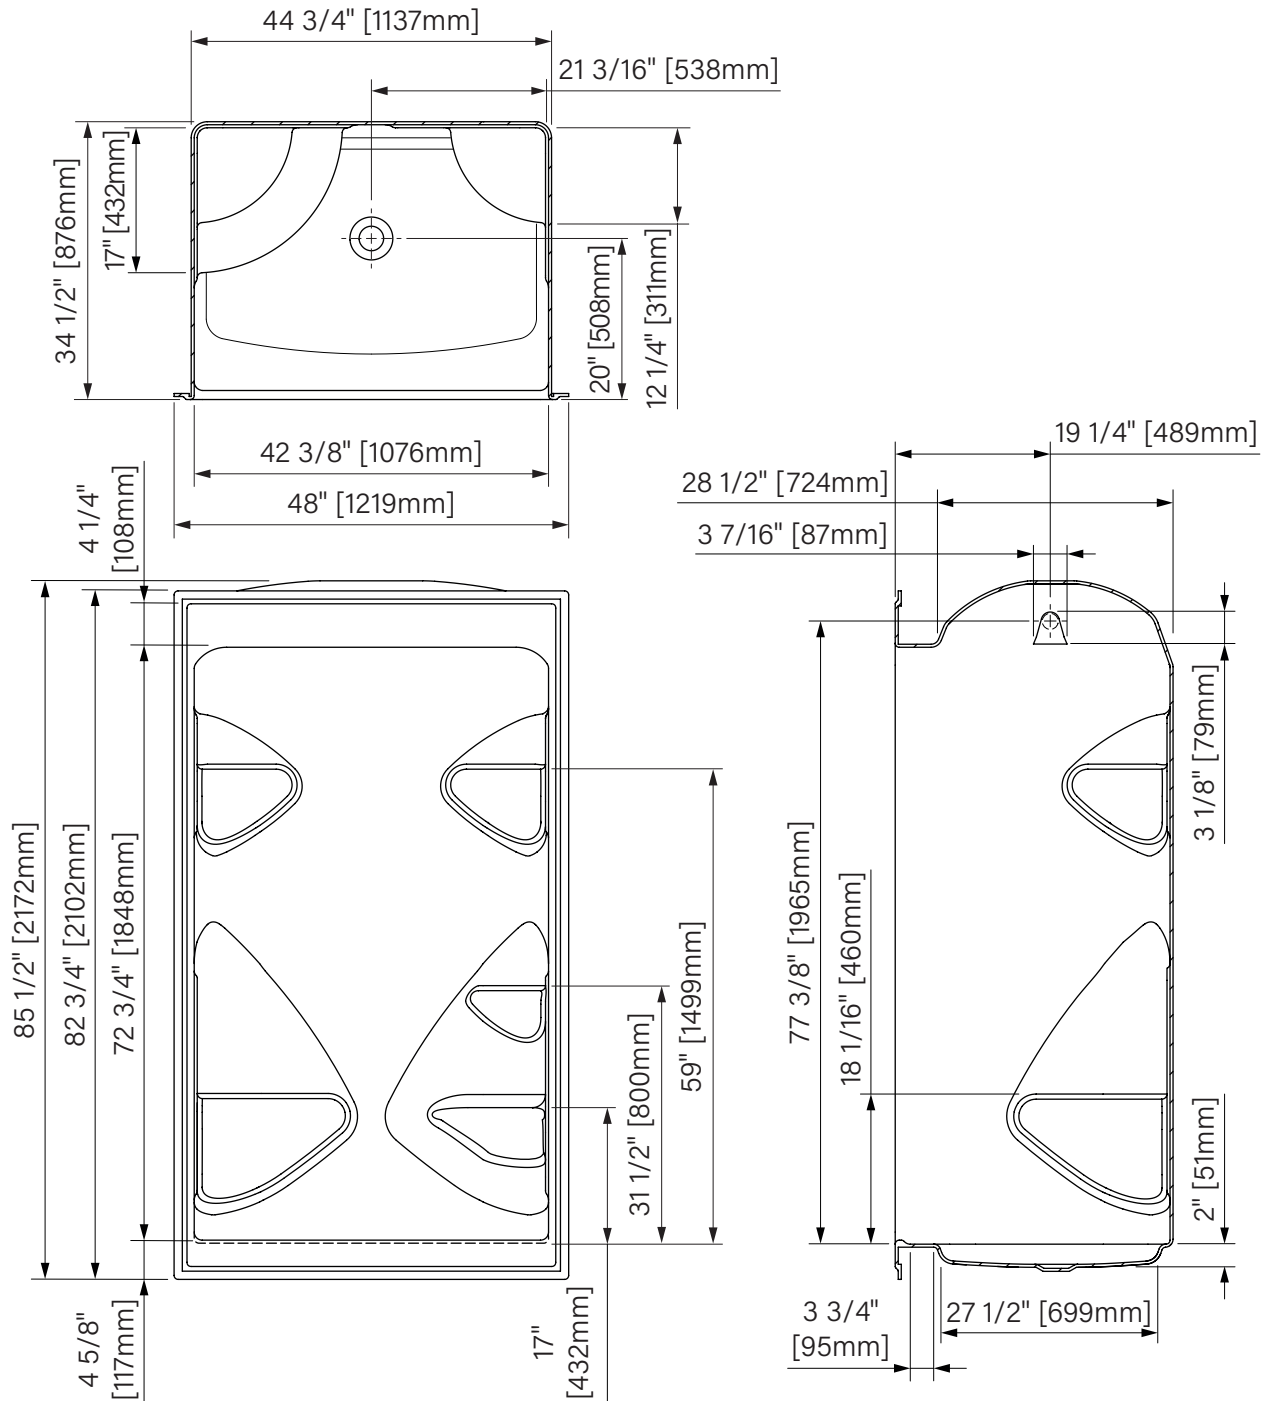

# OPTIX

One piece shower  
 Glossy White Acrylic  
 With seats or/and soap trays  
 48" x 34 1/2" x 85 1/2"  
 1219mm x 876mm x 2172mm

*Douche monopièce  
 Acrylique blanc lusté  
 Avec sièges ou/et savonniers  
 48" x 34 1/2" x 85 1/2"  
 1219mm x 876mm x 2172mm*

The dimensions are subject to manufacturer's tolerance and may change without notice.

Les dimensions sont soumises à des tolérances de fabrication et peuvent changer sans préavis.

www.zitta.ca