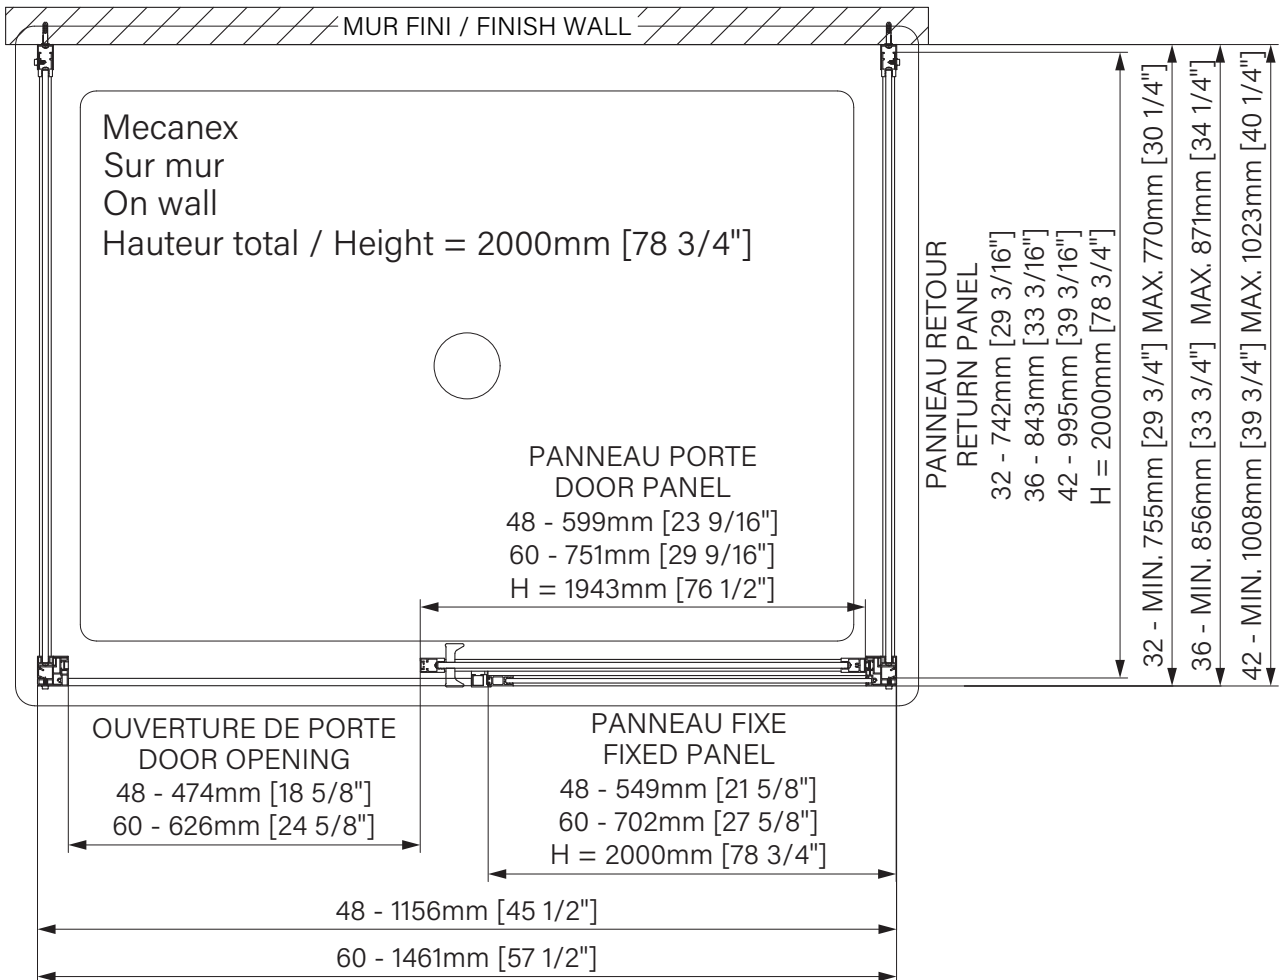

Mecanex

Sliding shower door

Wall 1 door, 1 fixed, 1 return

Available configurations :

48" / 60" (with returns 32", 36" & 42")

Porte de douche coulissante

Sur mur 1 porte, 1 fixe, 1 retour

Configurations disponibles :

48" / 60" (avec retours 32", 36", 42")

The dimensions are subject to manufacturer's tolerance and may change without notice.

Les dimensions sont soumises à des tolérances de fabrication et peuvent changer sans préavis.