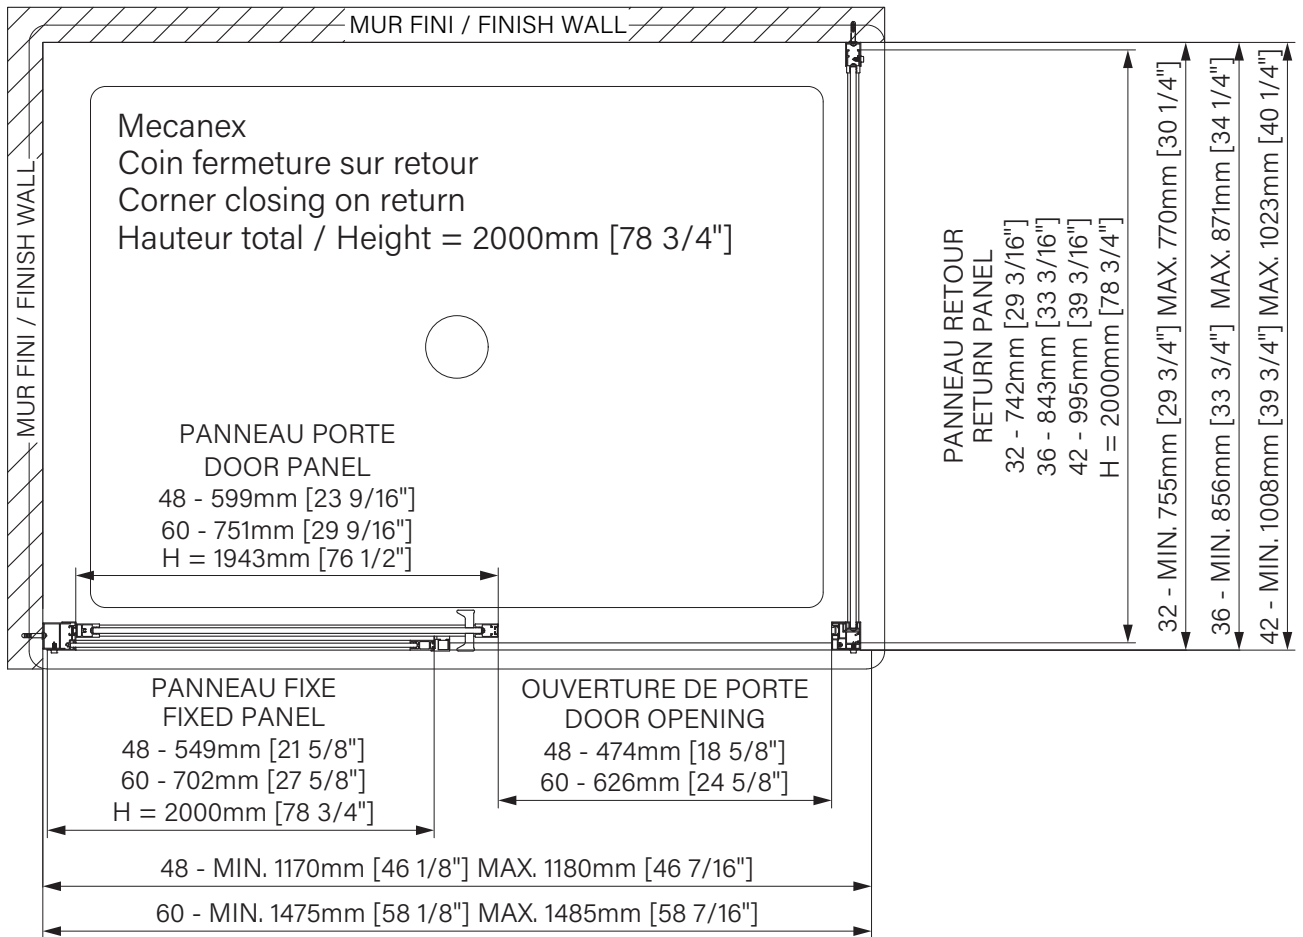

# Mecanex

Sliding shower door  
 Corner 1 door, 1 fixed, 1 return  
 Closing on return panel  
 Available configurations :  
 48" / 60" (with return 32", 36" & 42")

*Porte de douche coulissante*  
*Coin 1 porte, 1 fixe, 1 retour*  
*Fermeture sur panneau de retour*  
*Configurations disponibles :*  
*48" / 60" (avec retour 32", 36", 42")*

The dimensions are subject to manufacturer's tolerance and may change without notice.

Les dimensions sont soumises à des tolérances de fabrication et peuvent changer sans préavis.

www.zitta.ca