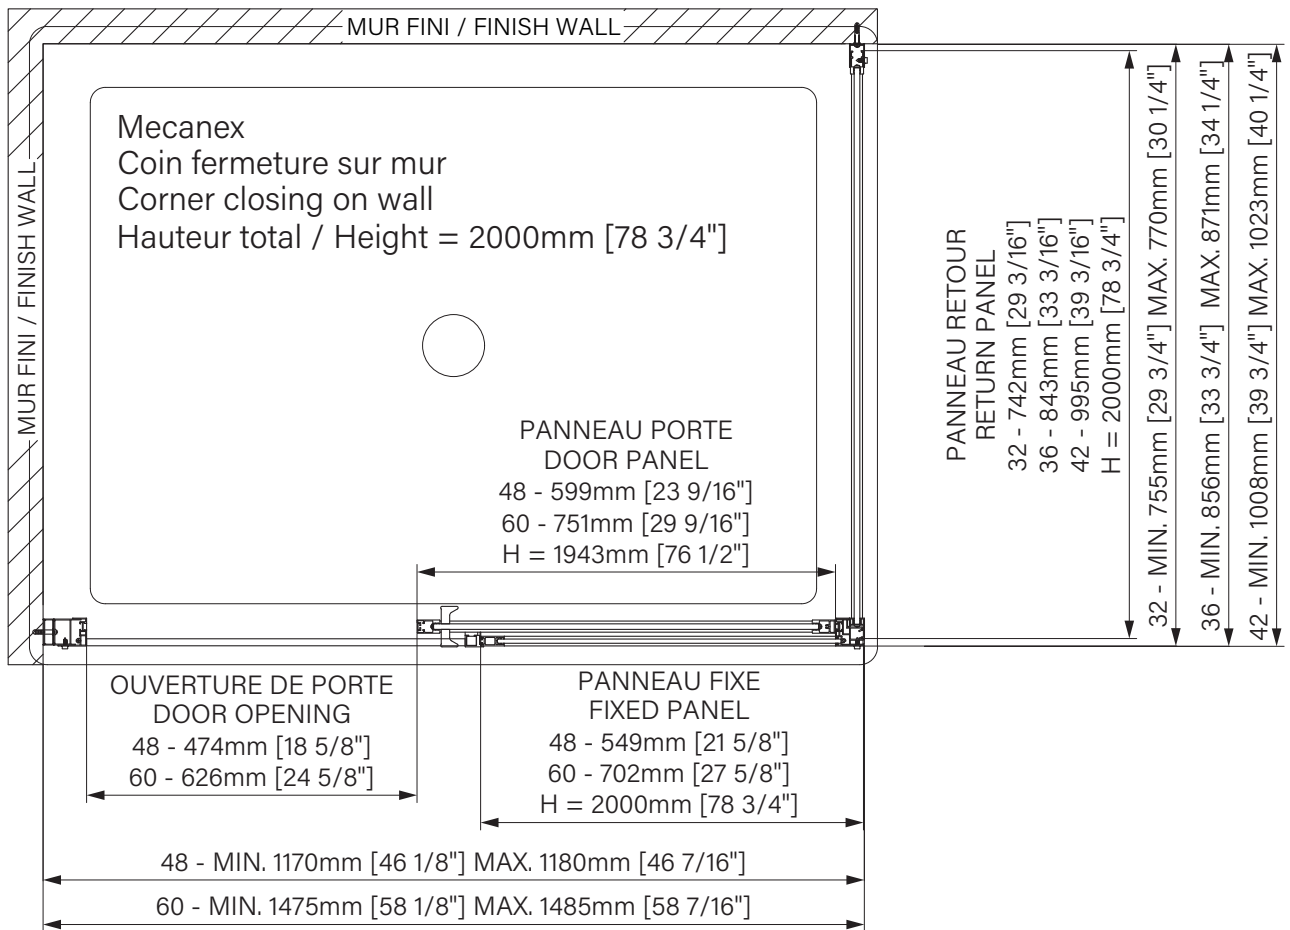

Mecanex

Sliding shower door
 Corner 1 door, 1 fixed, 1 return
 Closing on wall
 Available configurations :
 48" / 60" (with return 32", 36" & 42")

Porte de douche coulissante
Coin 1 porte, 1 fixe, 1 retour
Fermeture sur mur
Configurations disponibles :
48" / 60" (avec retour 32", 36", 42")

The dimensions are subject to manufacturer's tolerance and may change without notice.

Les dimensions sont soumises à des tolérances de fabrication et peuvent changer sans préavis.

www.zitta.ca