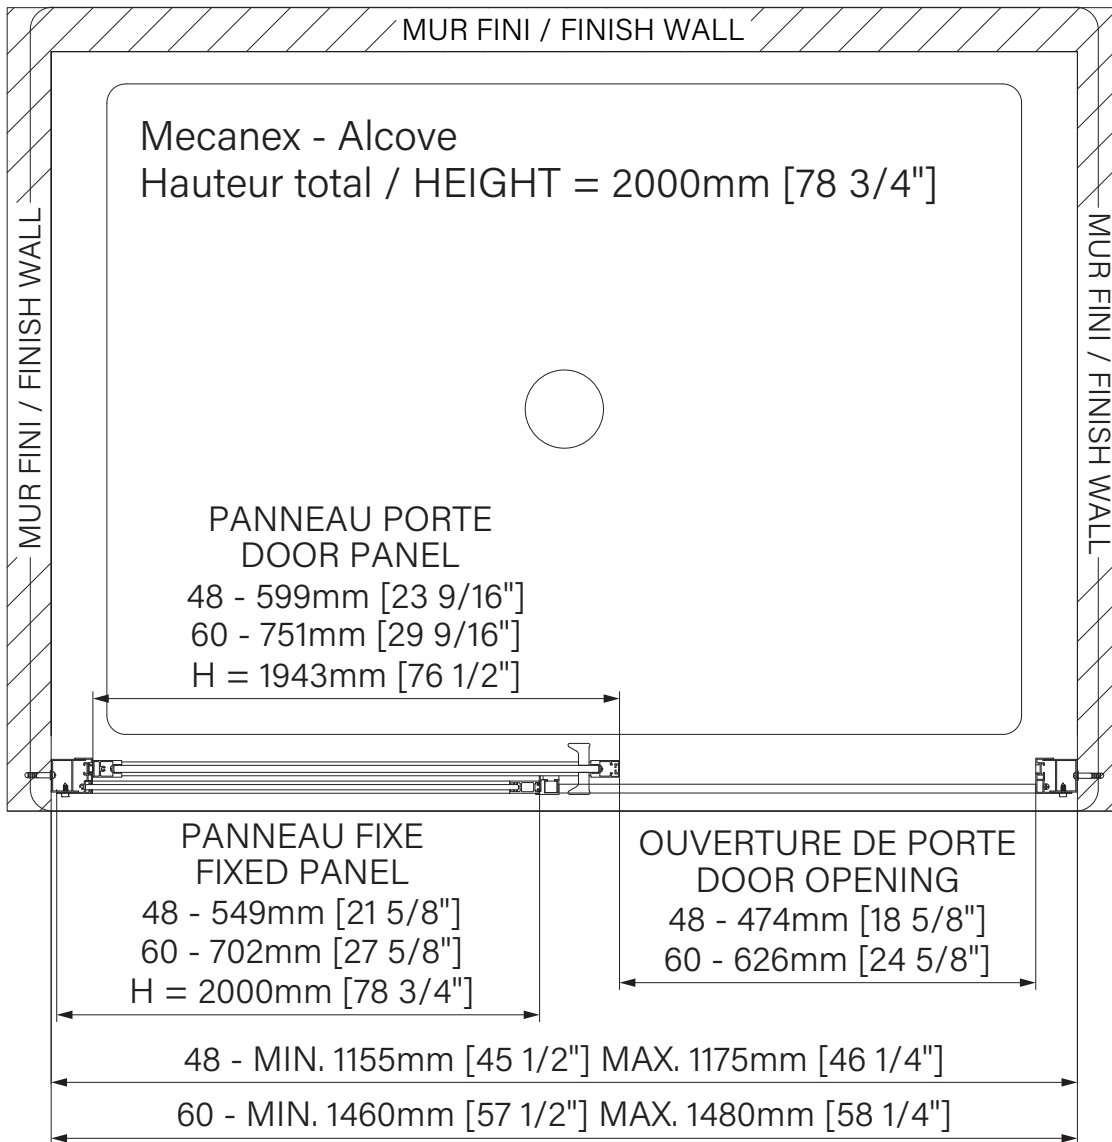

Mecanex

Sliding shower door
 Alcove 1 door, 1 fixed
 Available configurations :
 48" / 60" (Left or Right)

Porte de douche coulissante
Alcôve 1 porte, 1 fixe
Configurations disponibles :
48" / 60" (Gauche ou Droite)

*Right opening configuration shown.

**La configuration d'ouverture à droite démontrée.*

**The dimensions are subject to manufacturer's tolerance and may change without notice.

***Les dimensions sont soumises à des tolérances de fabrication et peuvent changer sans préavis.*